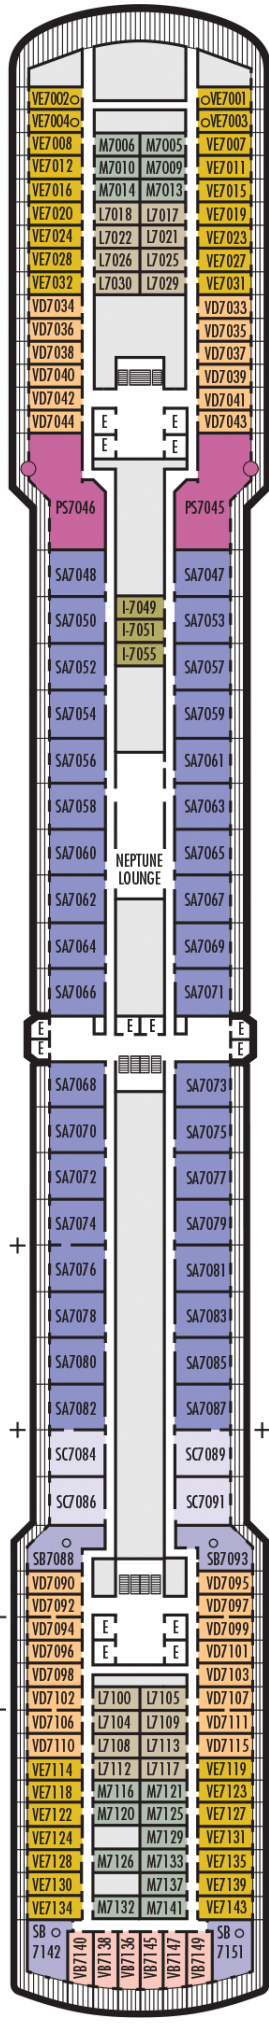

Main

Lower Promenade

Promenade

Upper Promenade

Verandah

Upper Verandah

Rotterdam

Navigation