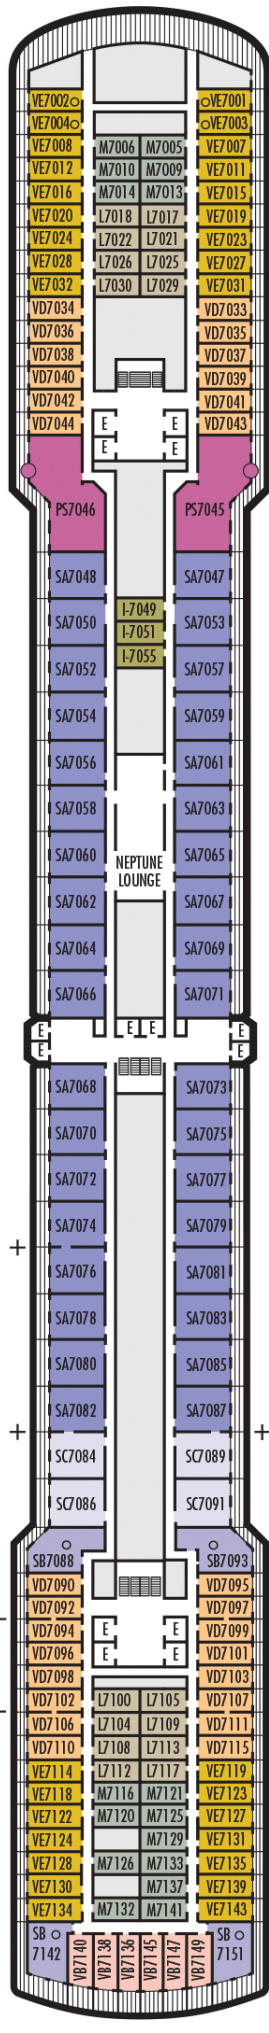

Main

Lower Promenade

Promenade

Upper Promenade

Verandah

Upper Verandah

Rotterdam

Navigation