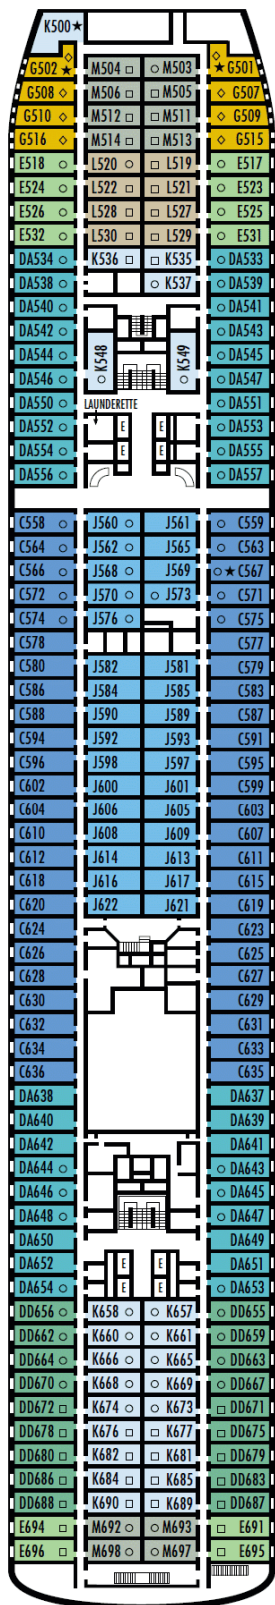

**A Deck**

**Main**

**Lower Promenade**

**Promenade**

**Upper Promenade**

Verandah

Navigation

Lido

Sports

Sky