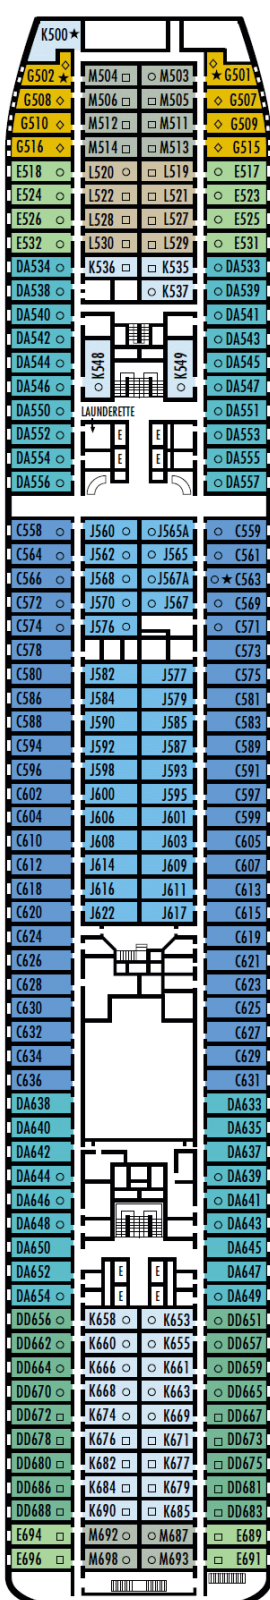

**A Deck**

**Main**

**Lower Promenade**

**Promenade**

**Upper Promenade**

Verandah

Navigation

Lido

Sports

Sky