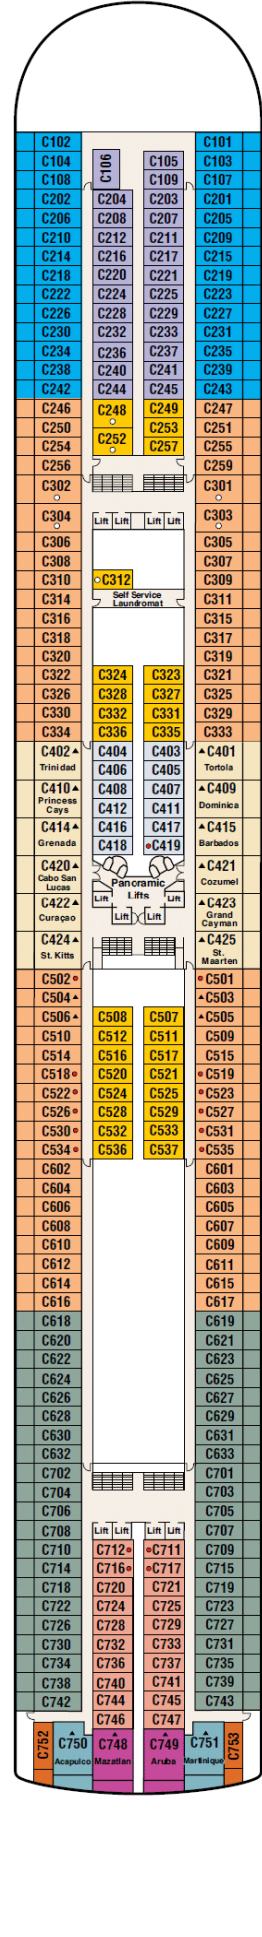

Gala

Plaza

Fiesta

Promenade

Emerald

Dolphin

Caribe

Baja