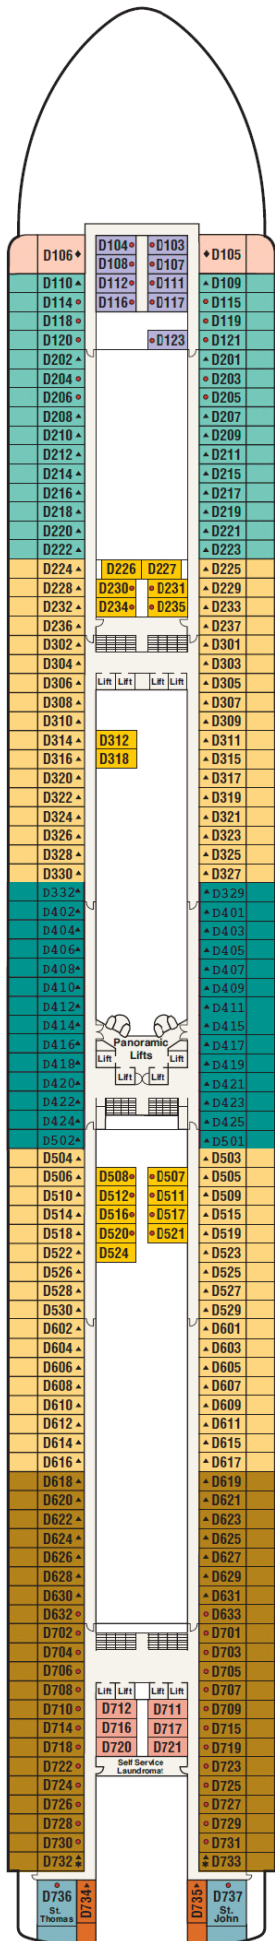

Gala

Plaza

Fiesta

Promenade

Emerald

Dolphin

Caribe

Baja