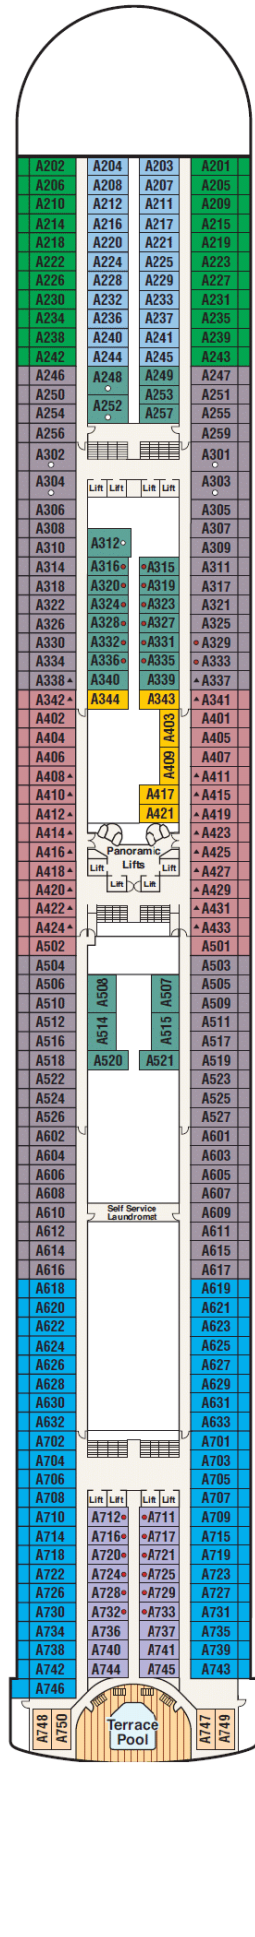

Dolphin

Caribe

Baja

Aloha

Lido