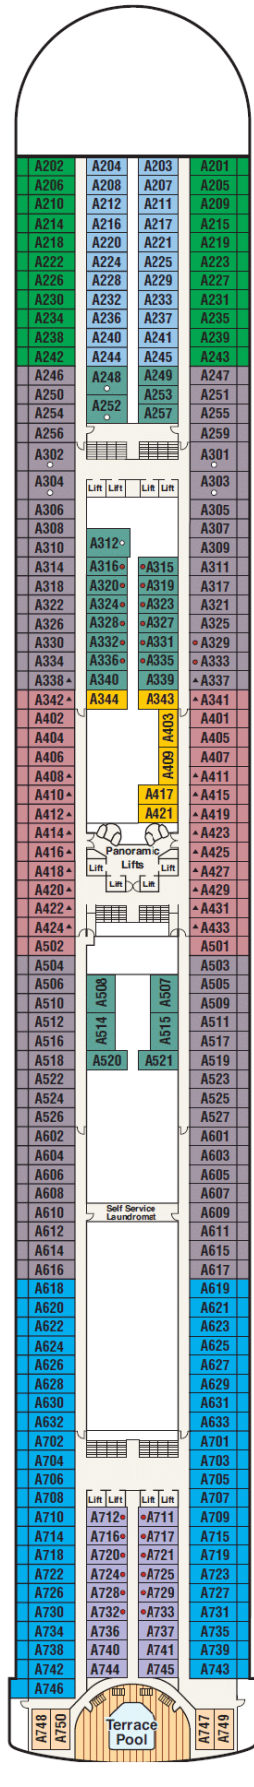

Dolphin

Caribe

Baja

Aloha

Lido