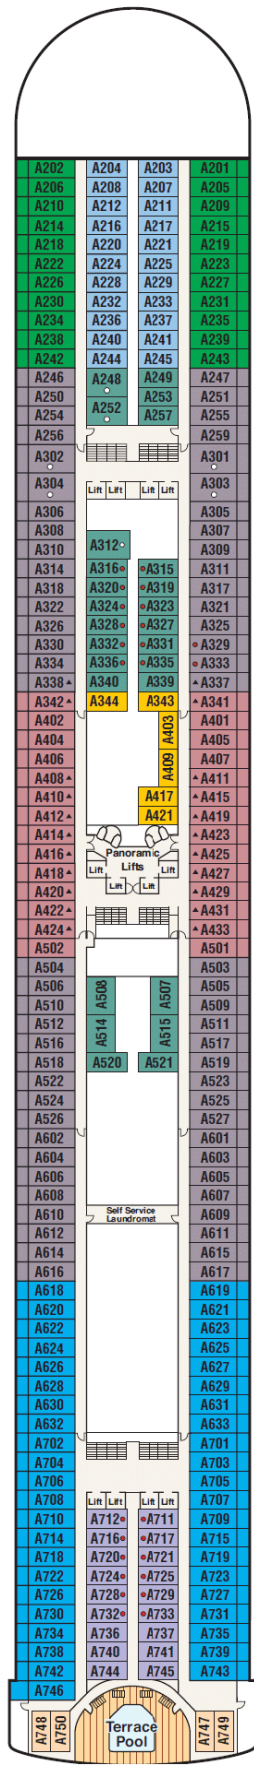

Dolphin

Caribe

Baja

Aloha

Lido