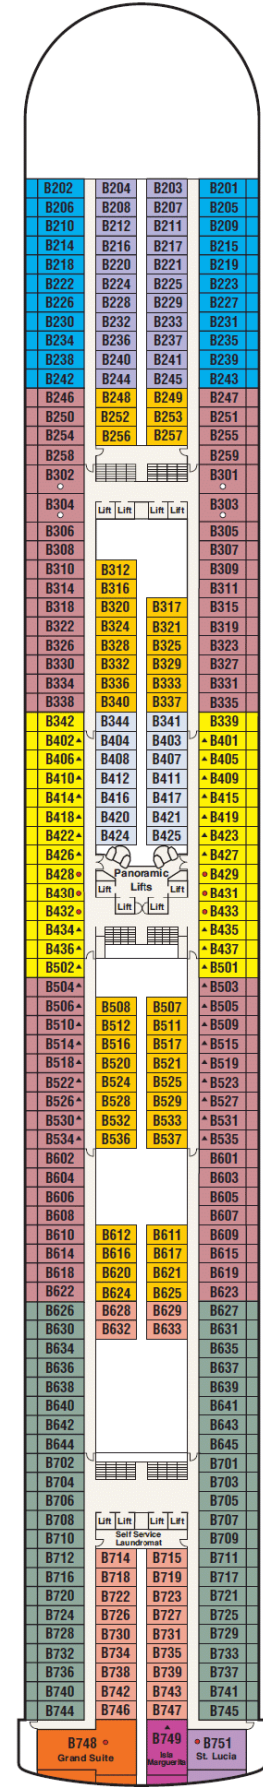

Gala

Plaza

Fiesta

Promenade

Emerald

Dolphin

Caribe

Baja