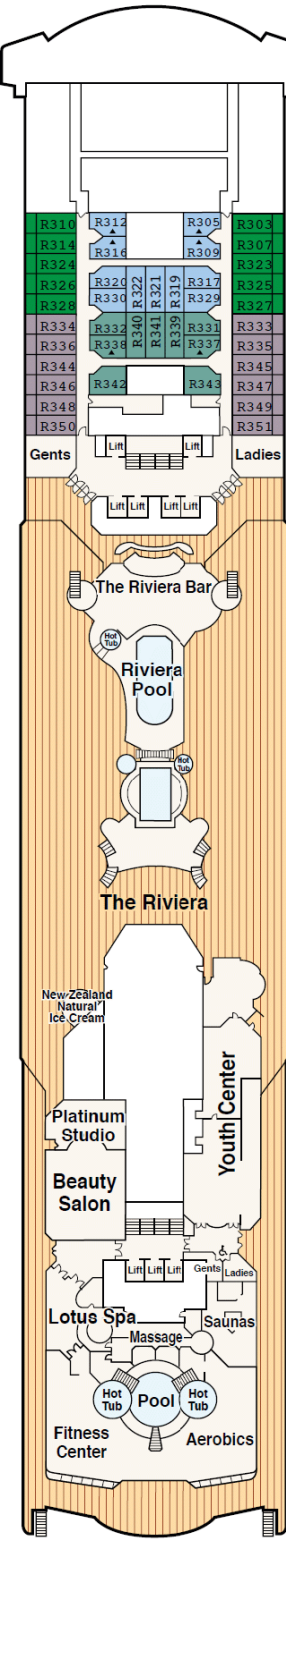

Lido

Sun