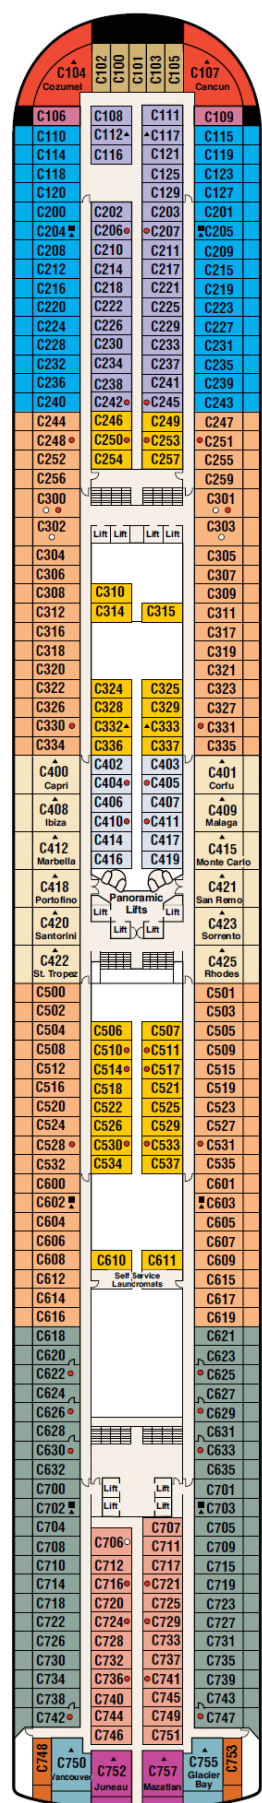

Gala

Plaza

Fiesta

Promenade

Emerald

Dolphin

Caribe

Baja

Aloha

Lido

Sun

Sports

Sky