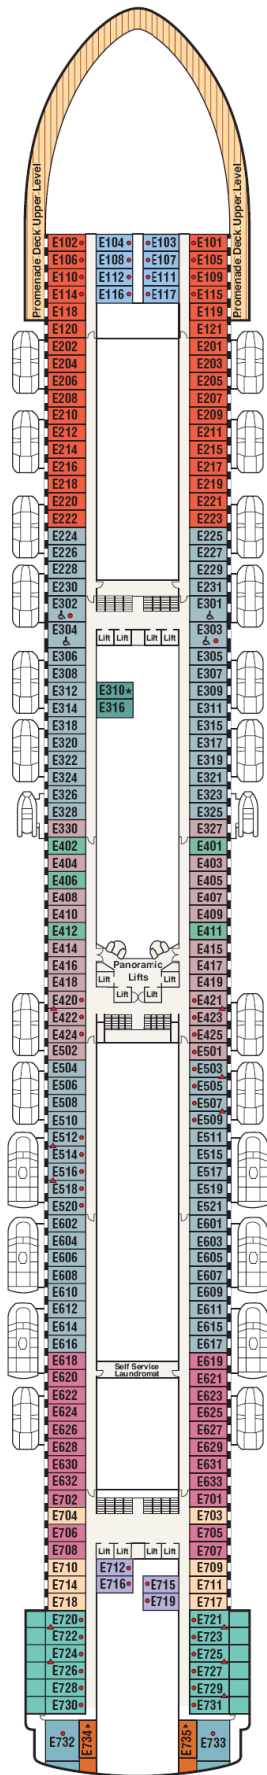

Gala

Plaza

Fiesta

Promenade

Emerald

Dolphin

Caribe

Baja