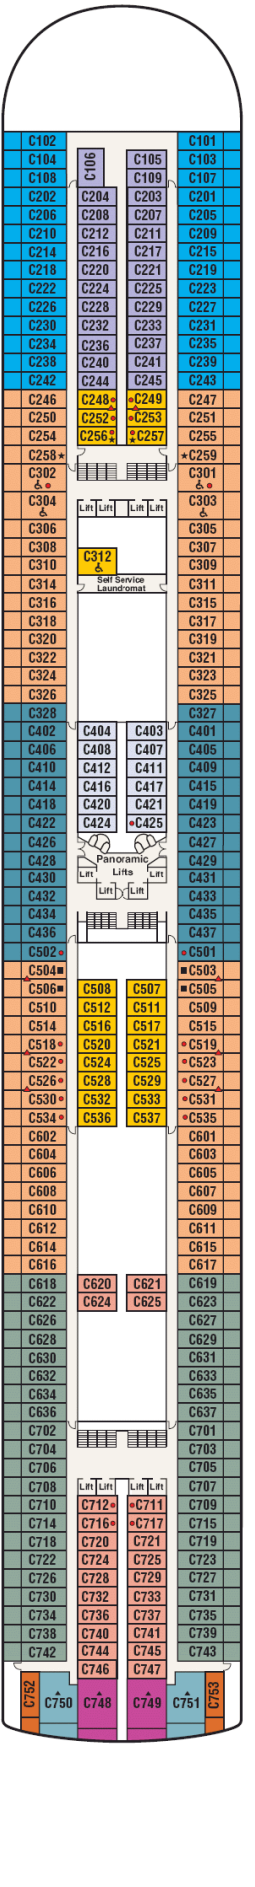

Gala

Plaza

Fiesta

Promenade

Emerald

Dolphin

Caribe

Baja