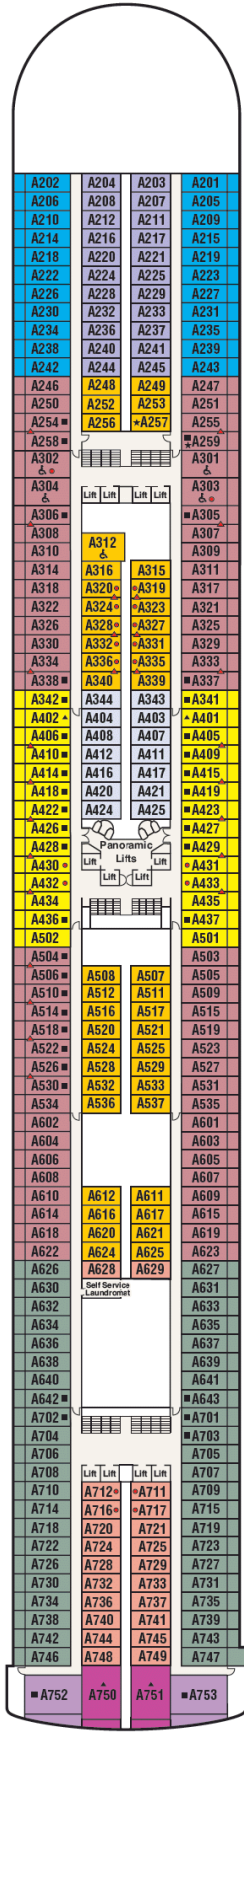

Dolphin

Caribe

Baja

Aloha

Riviera