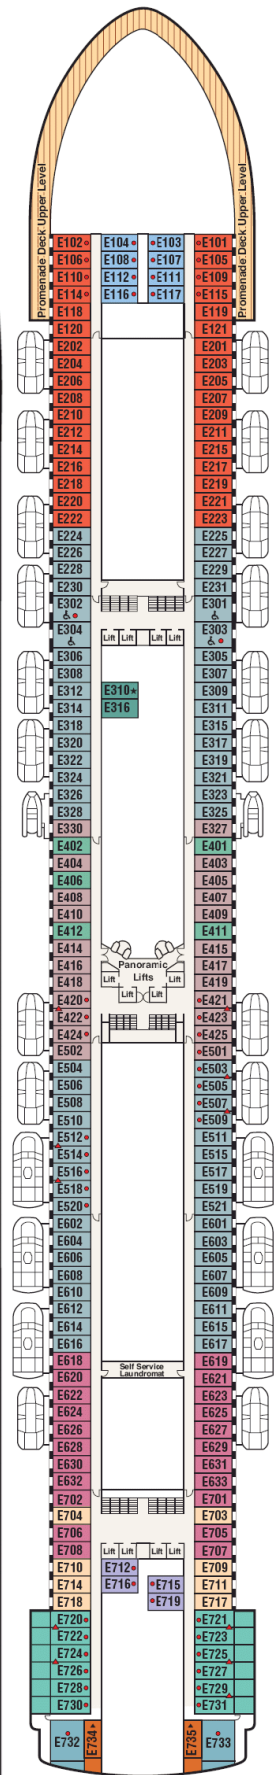

Gala

Plaza

Fiesta

Promenade

Emerald

Dolphin

Caribe

Baja