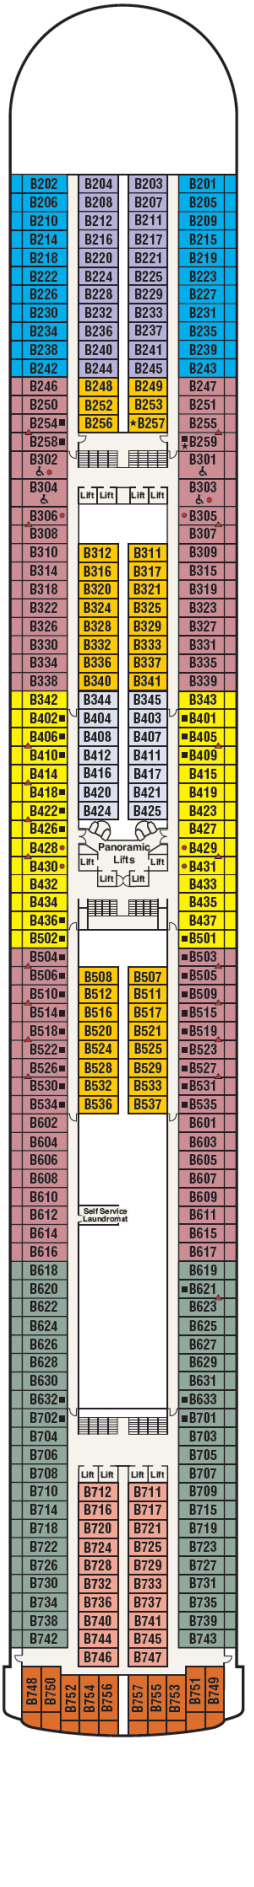

Gala

Plaza

Fiesta

Promenade

Emerald

Dolphin

Caribe

Baja