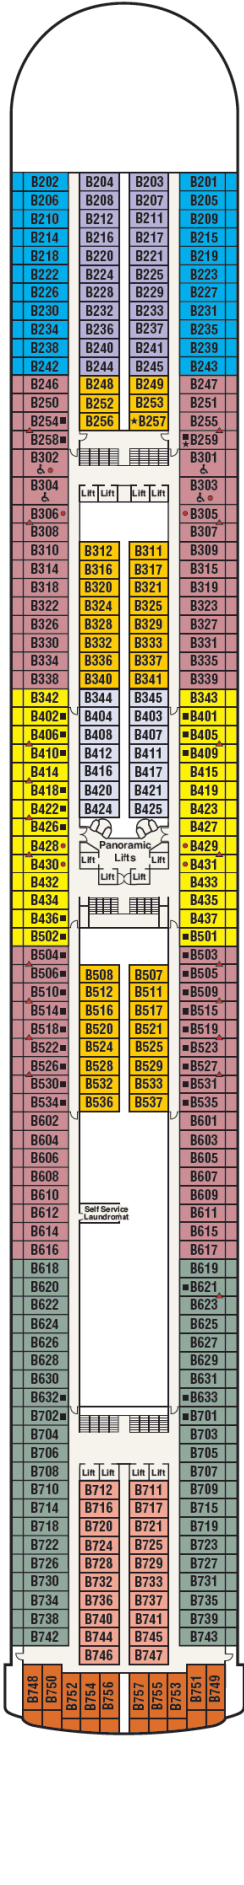

Gala

Plaza

Fiesta

Promenade

Emerald

Dolphin

Caribe

Baja