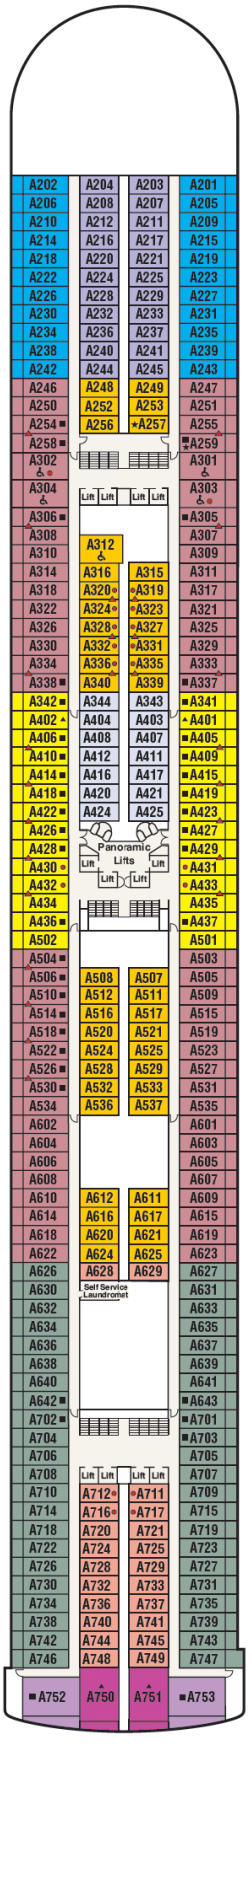

Dolphin

Caribe

Baja

Aloha

Riviera