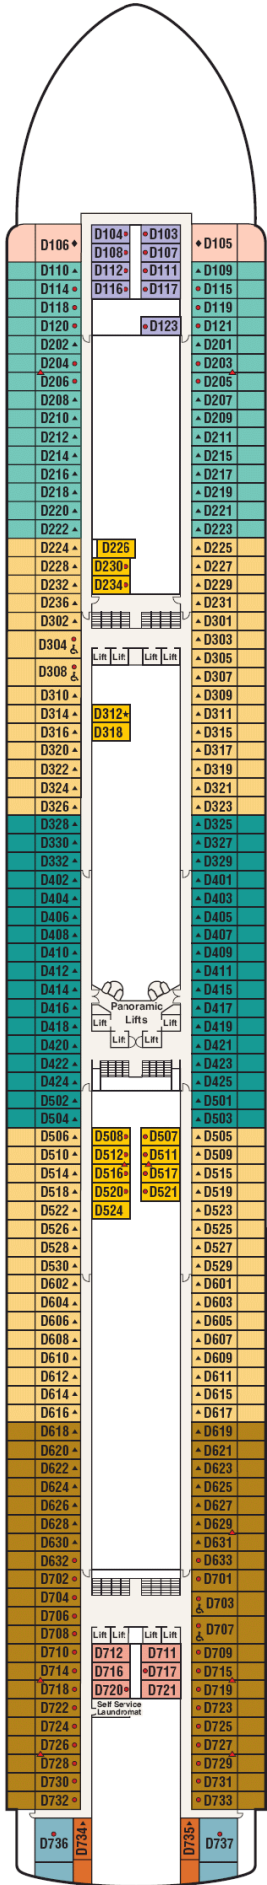

Gala

Plaza

Fiesta

Promenade

Emerald

Dolphin

Caribe

Baja