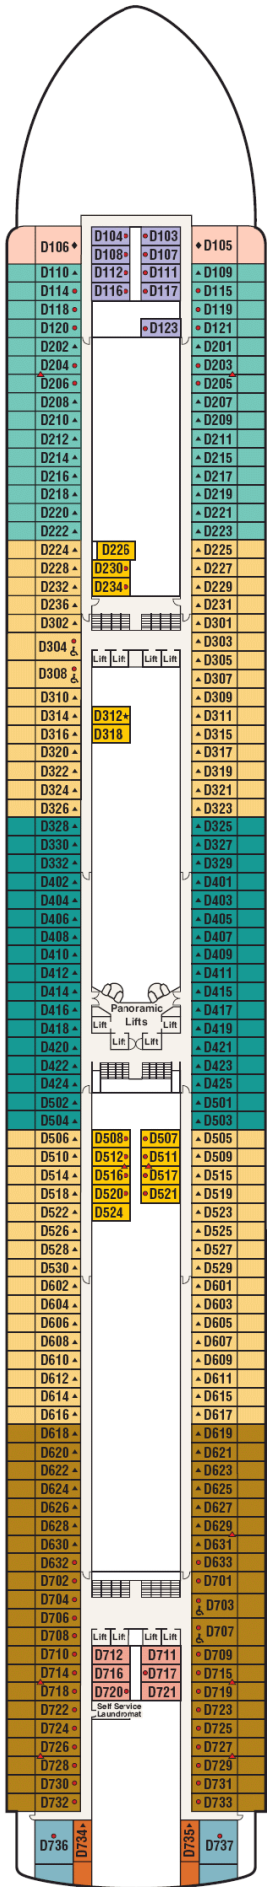

Gala

Plaza

Fiesta

Promenade

Emerald

Dolphin

Caribe

Baja