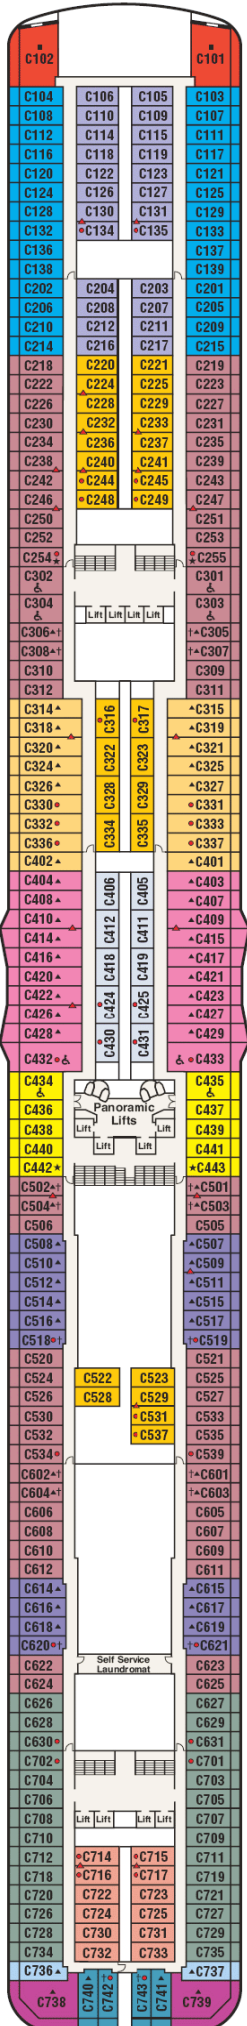

Gala

Plaza

Fiesta

Promenade

Emerald

Dolphin

Caribe

Baja