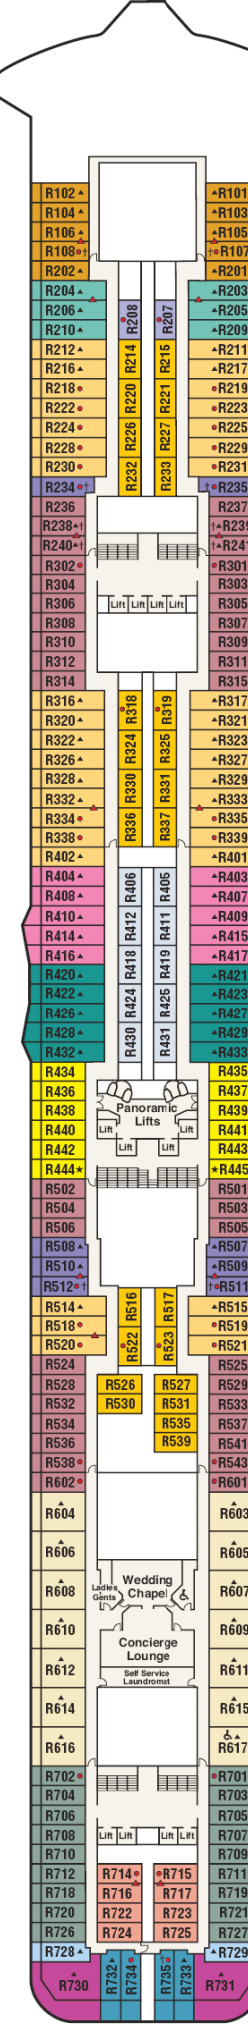

Dolphin

Caribe

Baja

Aloha

Riviera