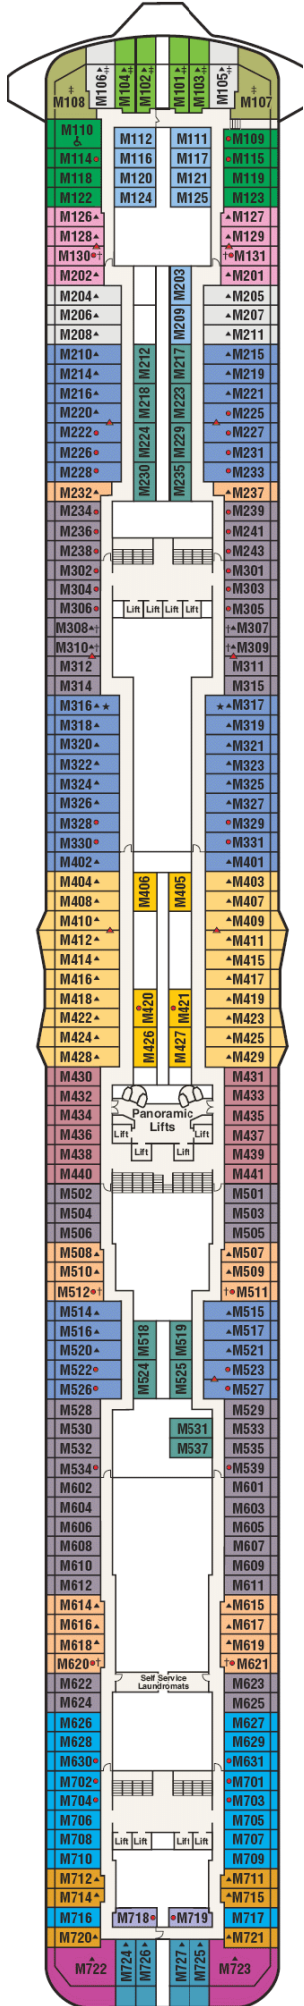

Marina

Lido

Sun

Sports

Sky