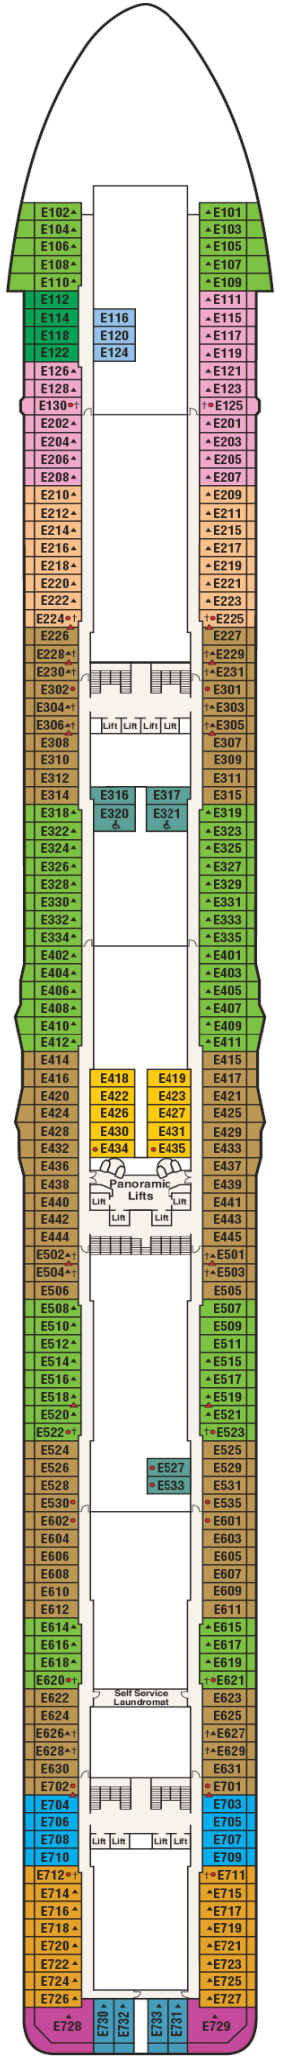

Gala

Plaza

Fiesta

Promenade

Emerald

Dolphin

Caribe

Baja