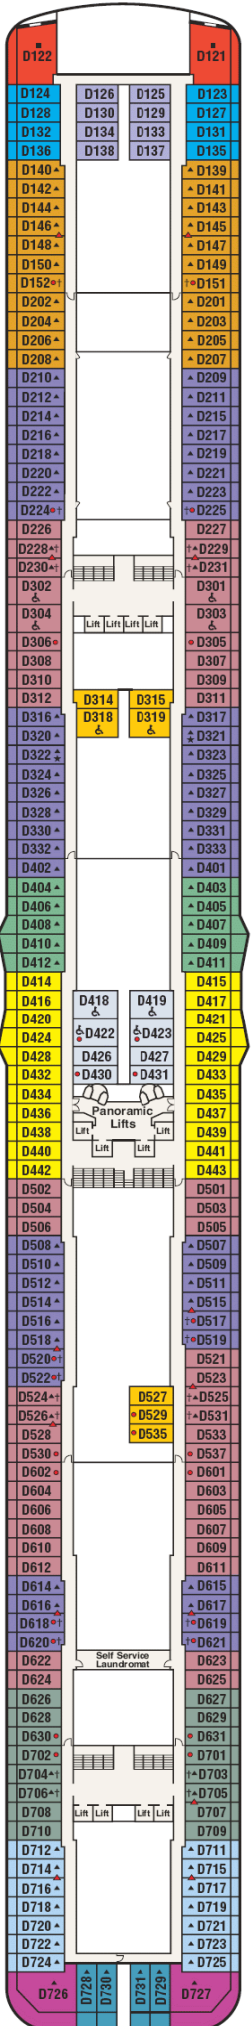

Gala

Plaza

Fiesta

Promenade

Emerald

Dolphin

Caribe

Baja