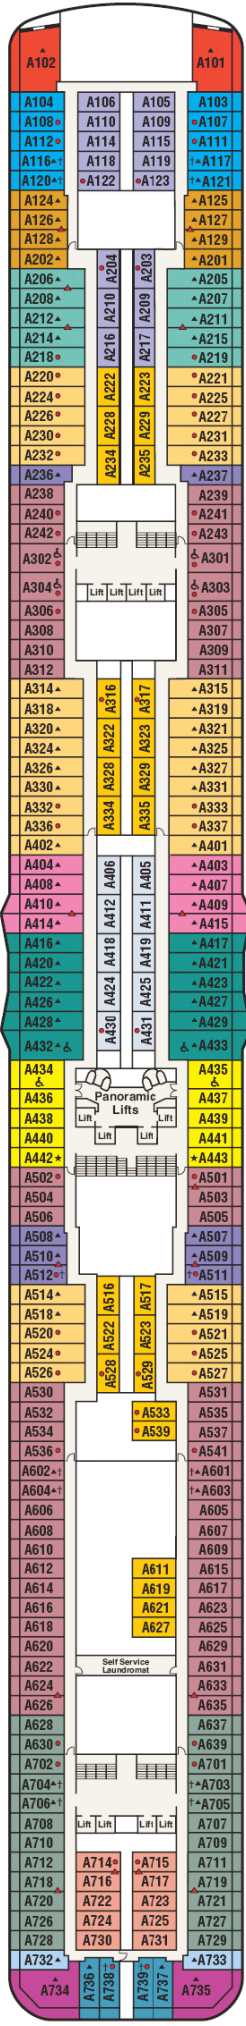

Dolphin

Caribe

Baja

Aloha

Riviera