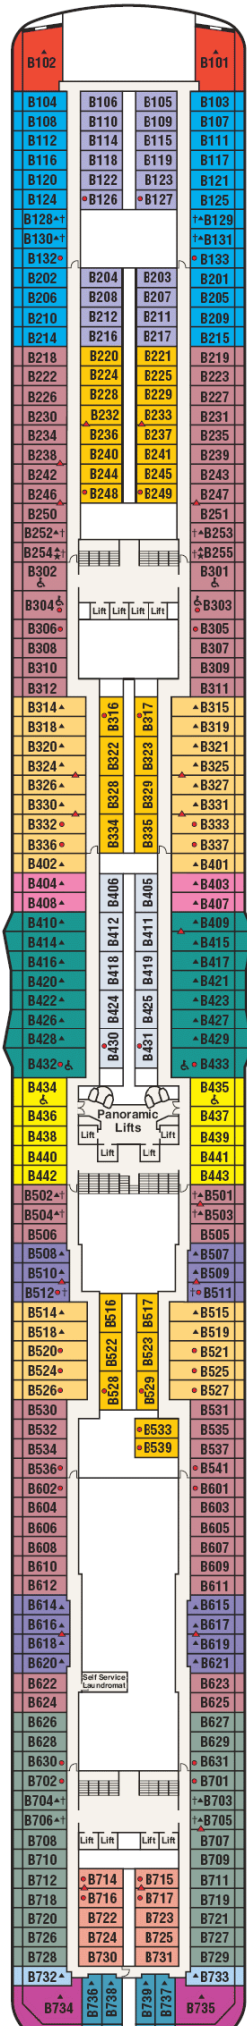

Gala

Plaza

Fiesta

Promenade

Emerald

Dolphin

Caribe

Baja