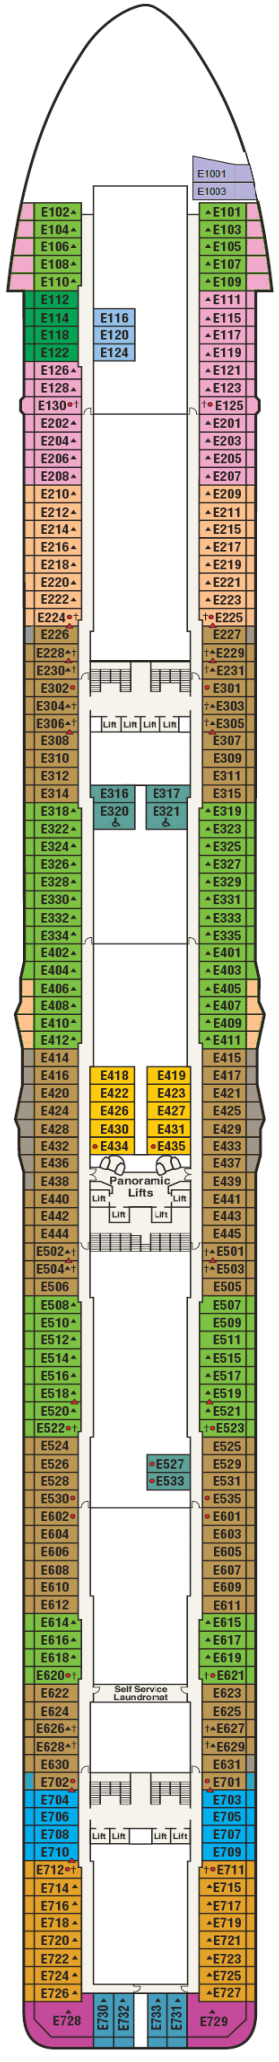

Gala

Plaza

Fiesta

Promenade

Emerald

Dolphin

Caribe

Baja