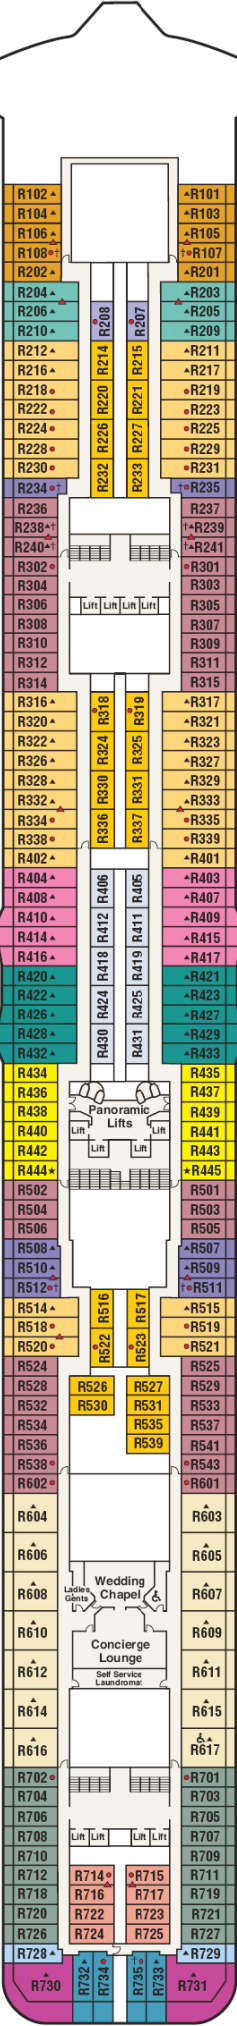

Dolphin

Caribe

Baja

Aloha

Riviera