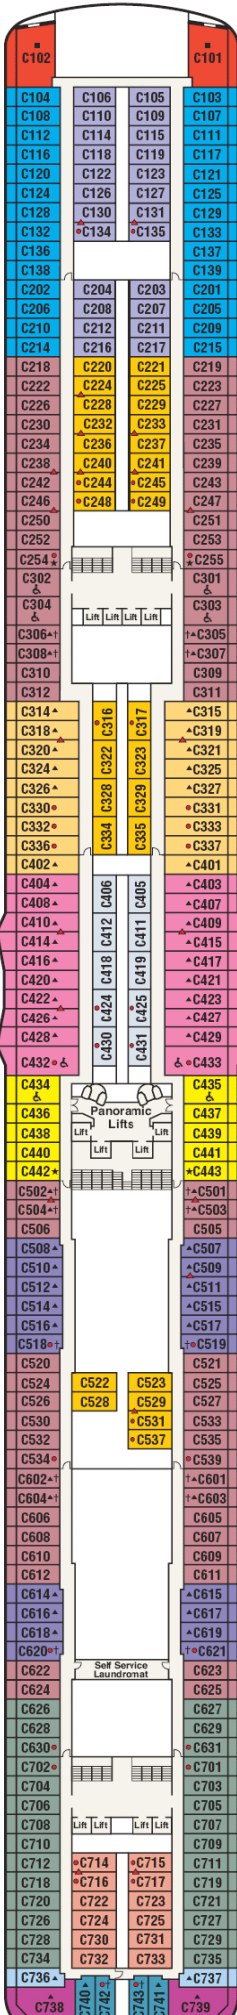

Gala

Plaza

Fiesta

Promenade

Emerald

Dolphin

Caribe

Baja