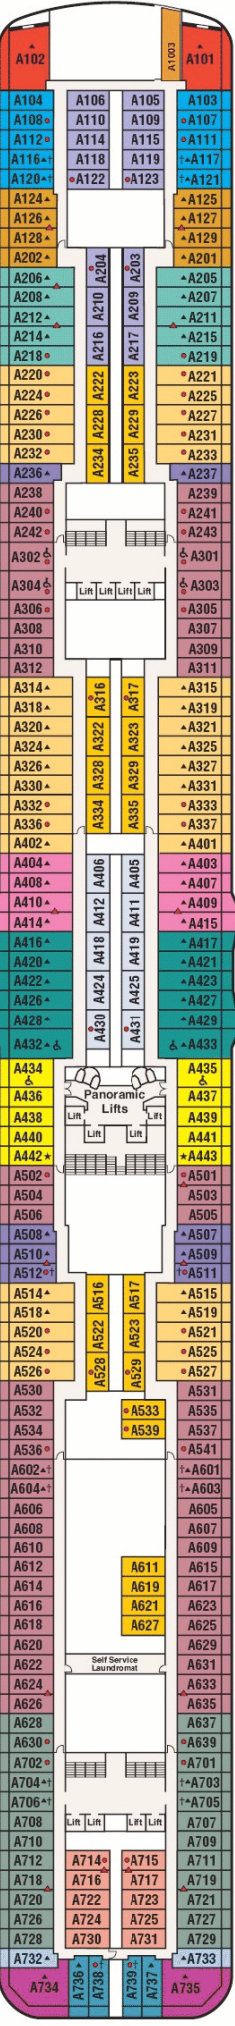

Dolphin

Caribe

Baja

Aloha

Riviera