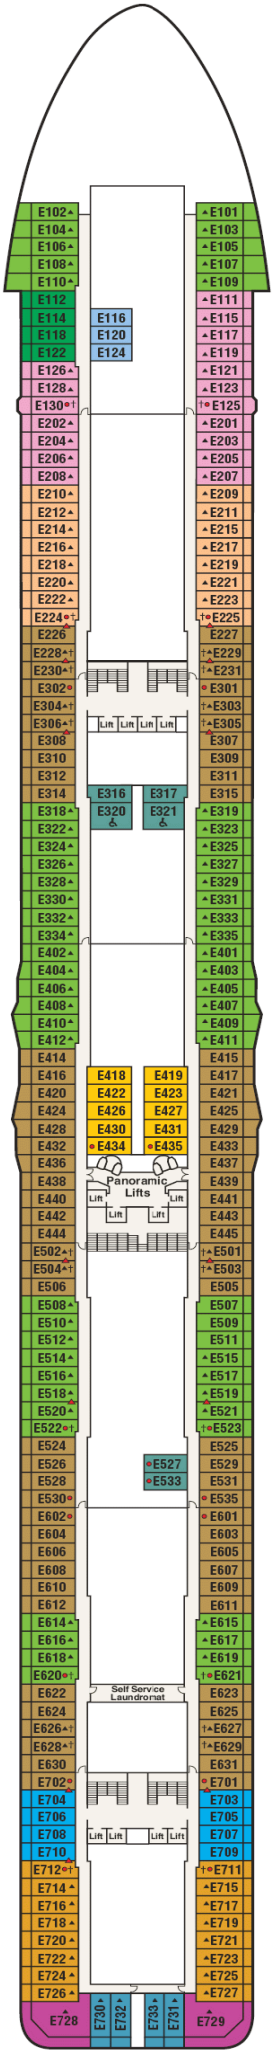

Gala

Plaza

Fiesta

Promenade

Emerald

Dolphin

Caribe

Baja