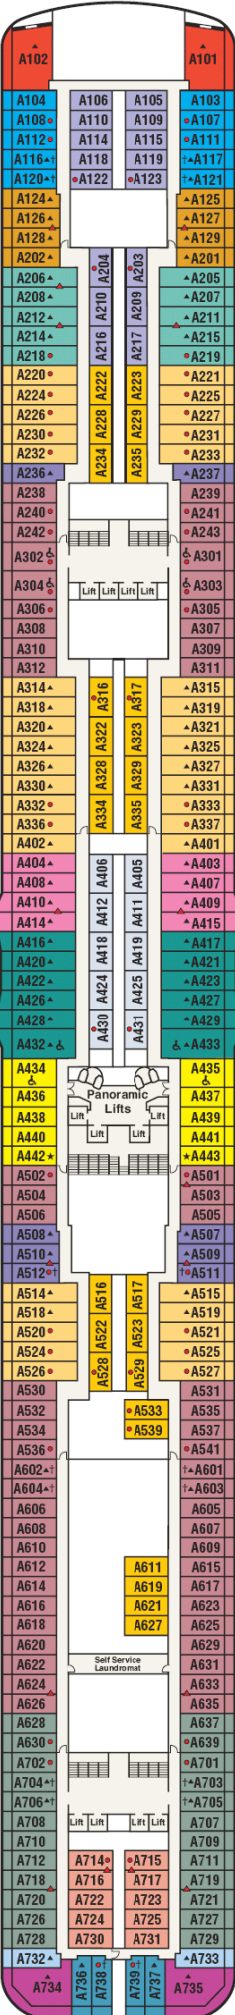

Dolphin

Caribe

Baja

Aloha

Riviera