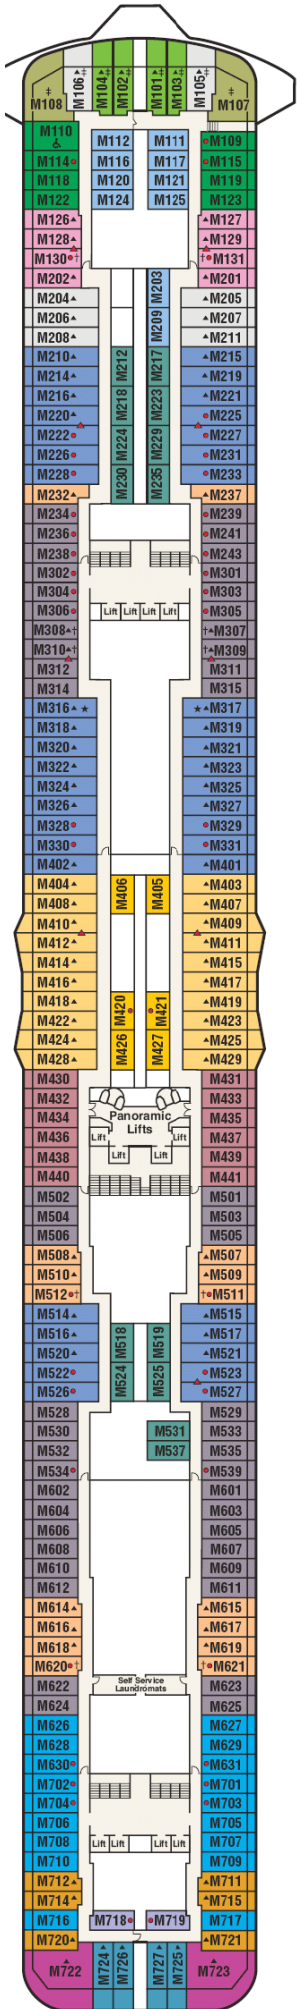

Marina

Lido

Sun

Sports

Sky