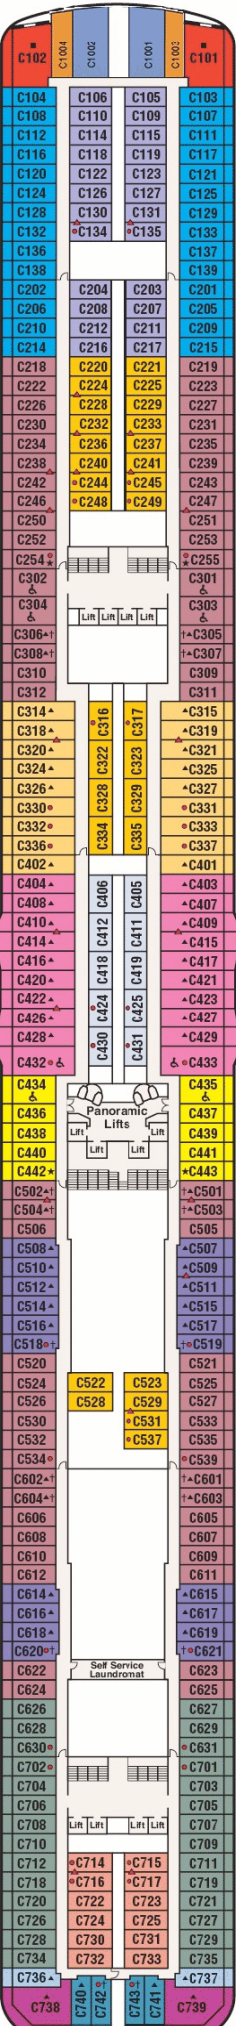

Gala

Plaza

Fiesta

Promenade

Emerald

Dolphin

Caribe

Baja