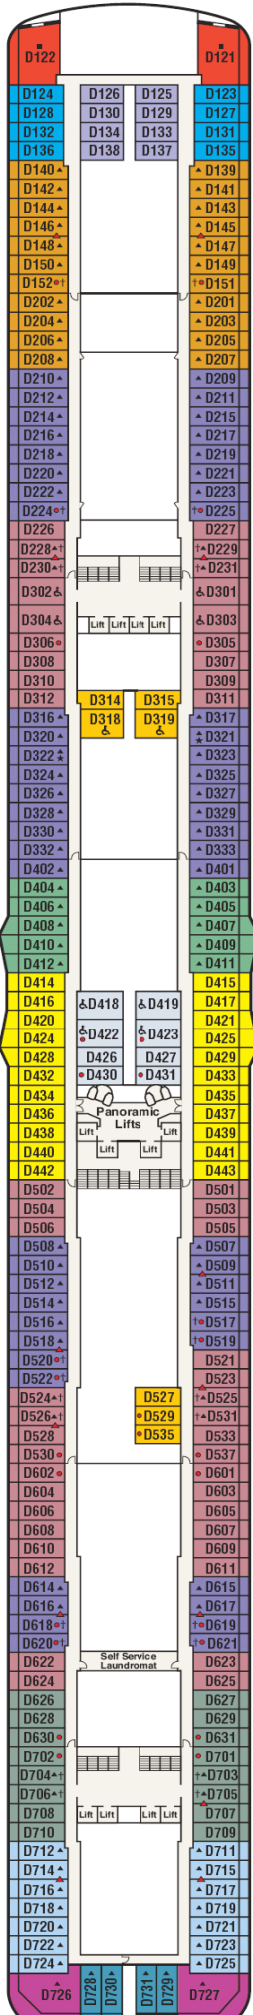

Gala

Plaza

Fiesta

Promenade

Emerald

Dolphin

Caribe

Baja