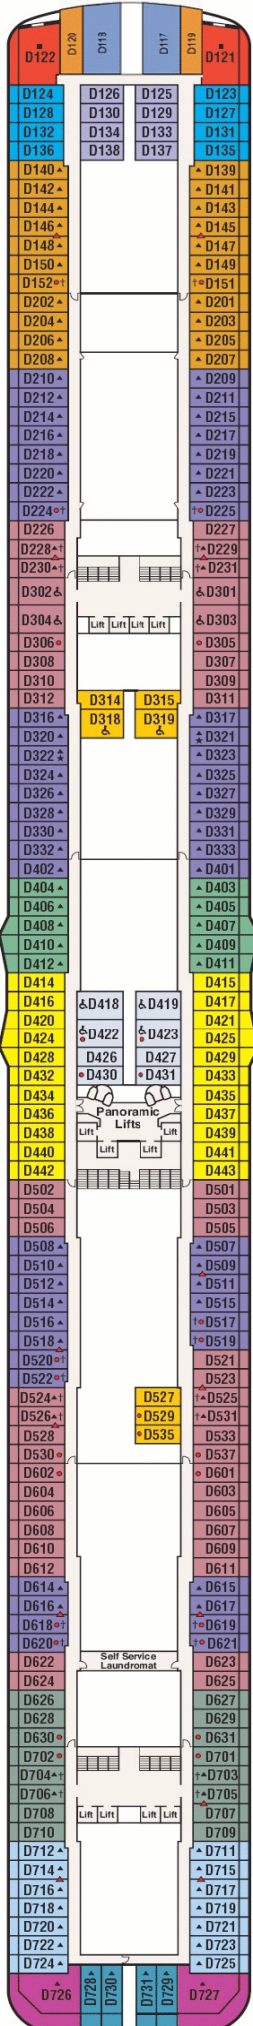

Gala

Plaza

Fiesta

Promenade

Emerald

Dolphin

Caribe

Baja