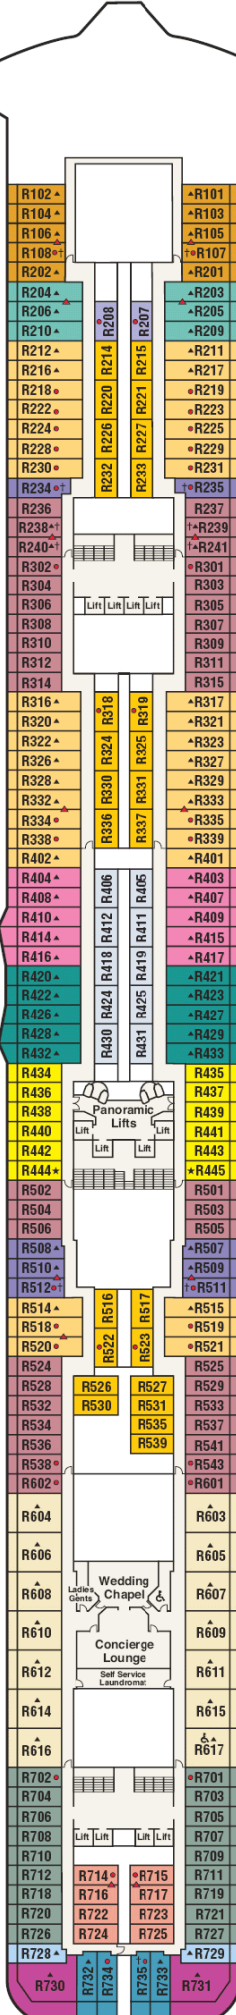

Dolphin

Caribe

Baja

Aloha

Riviera