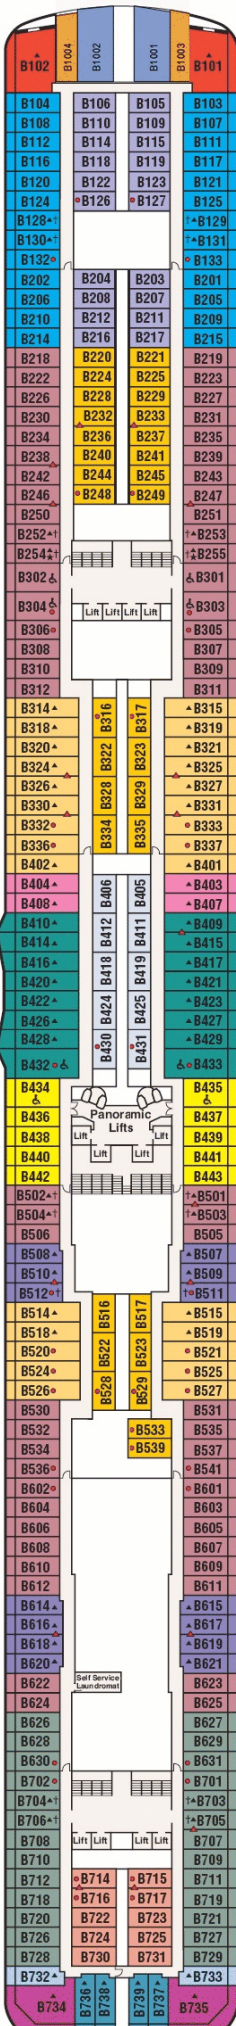

Gala

Plaza

Fiesta

Promenade

Emerald

Dolphin

Caribe

Baja