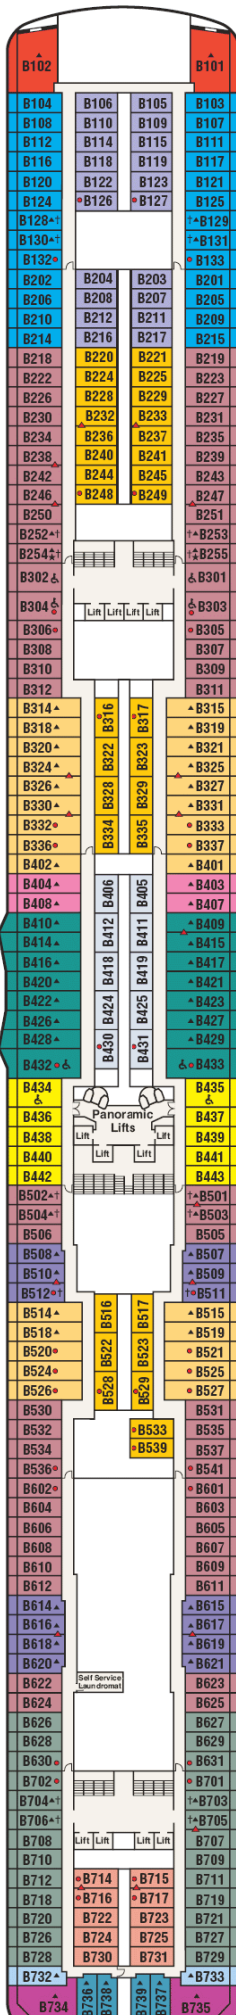

Gala

Plaza

Fiesta

Promenade

Emerald

Dolphin

Caribe

Baja