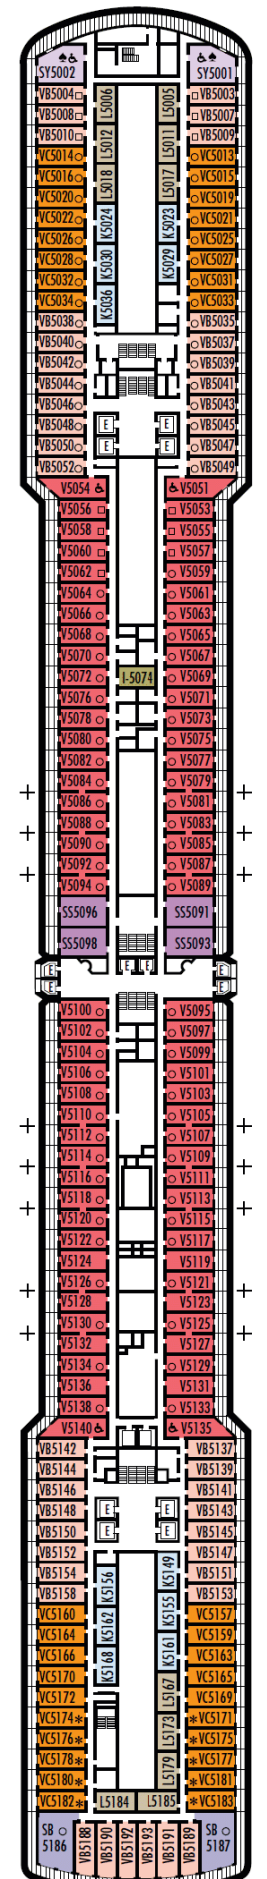

Main

Lower Promenade

Promenade

Upper Promenade

Verandah

Upper Verandah

Rotterdam

Navigation

Lido

Panorama