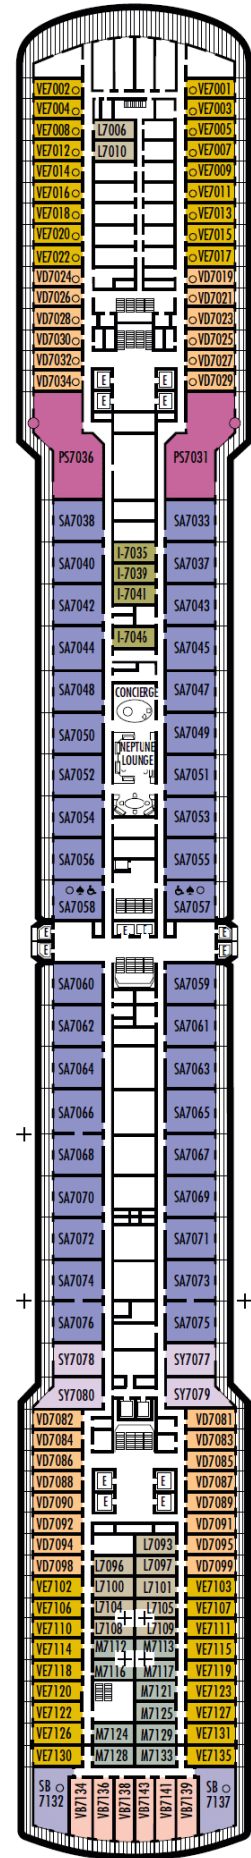

Main

Lower Promenade

Promenade

Upper Promenade

Verandah

Upper Verandah

Rotterdam

Navigation

Lido

Panorama