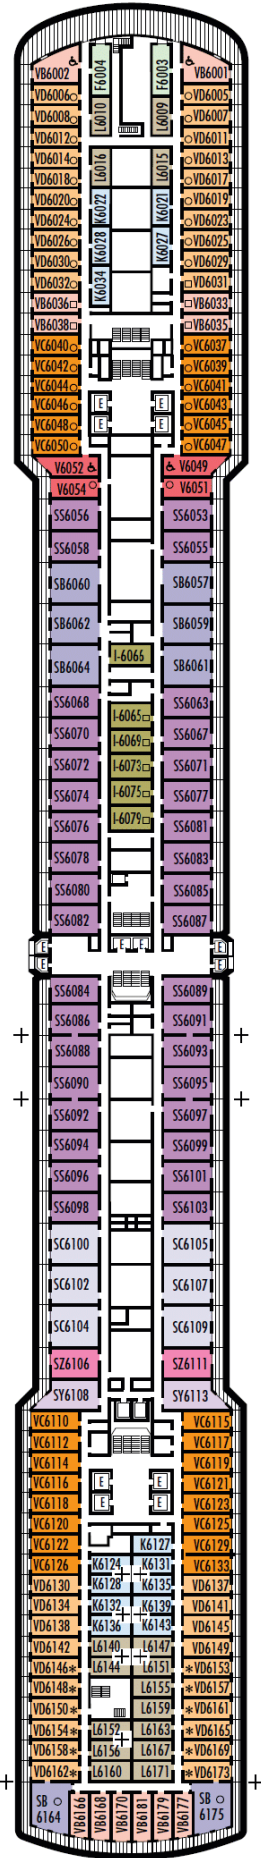

Main

Lower Promenade

Promenade

Upper Promenade

Verandah

Upper Verandah

Rotterdam

Navigation

Lido

Panorama

## Observation