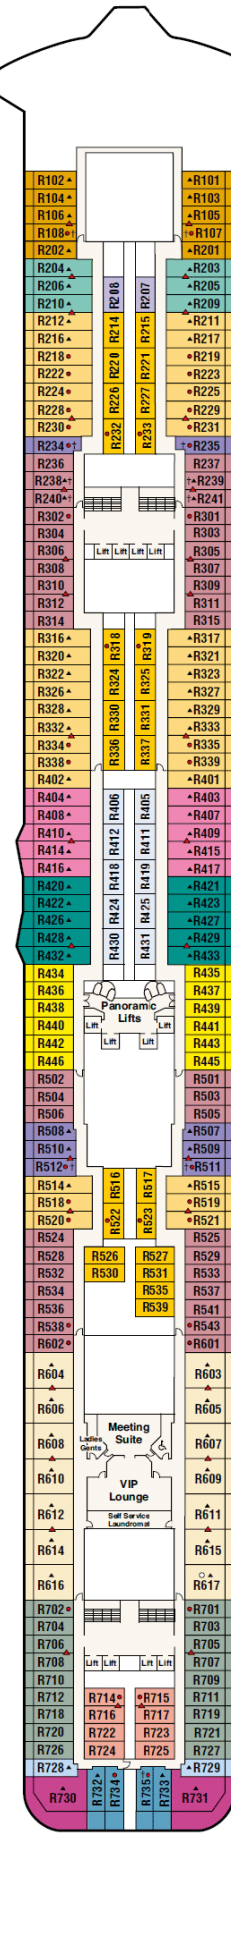

Dolphin

Caribe

Baja

Aloha

Riviera