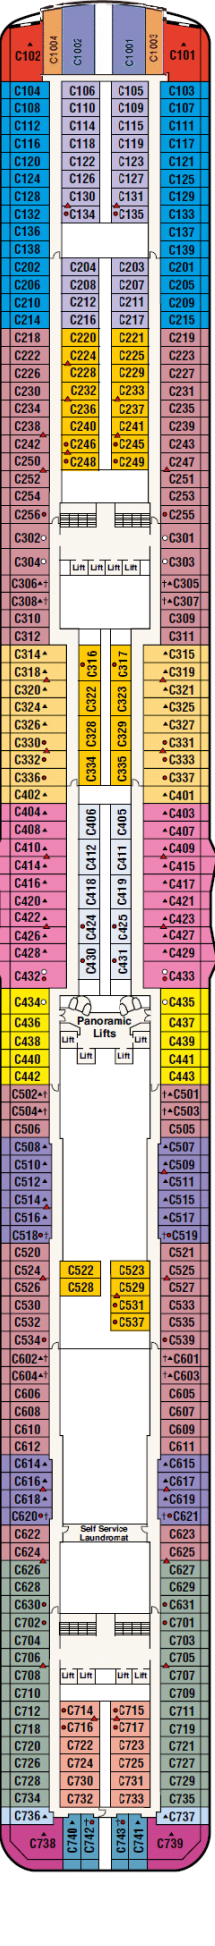

Gala

Plaza

Fiesta

Promenade

Emerald

Dolphin

Caribe

Baja