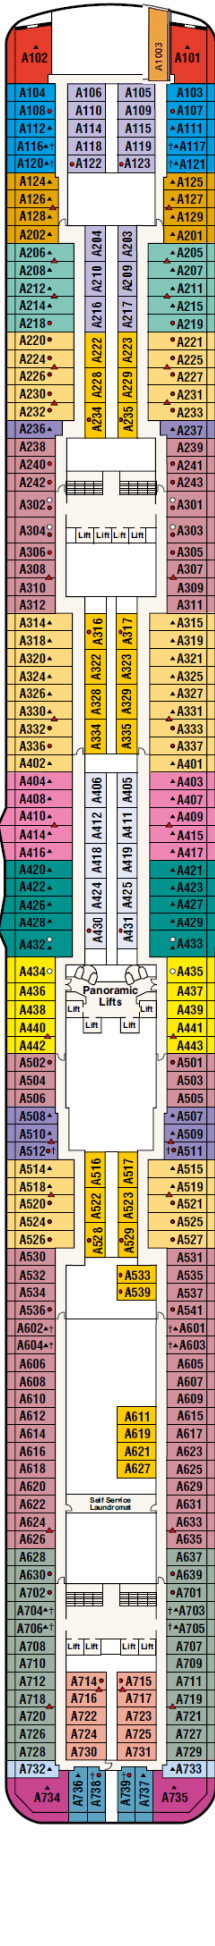

Dolphin

Caribe

Baja

Aloha

Riviera