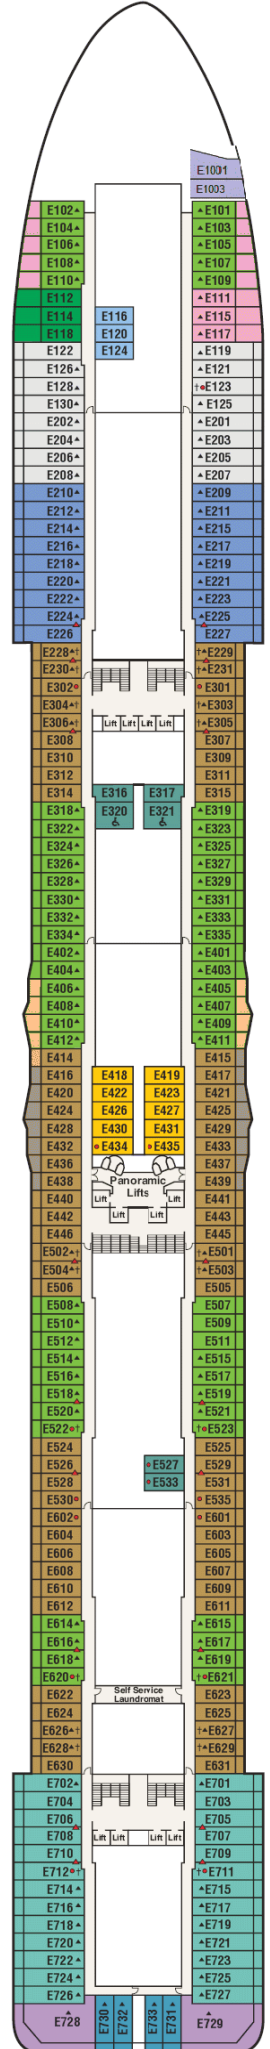

Gala

Plaza

Fiesta

Promenade

Emerald

Dolphin

Caribe

Baja