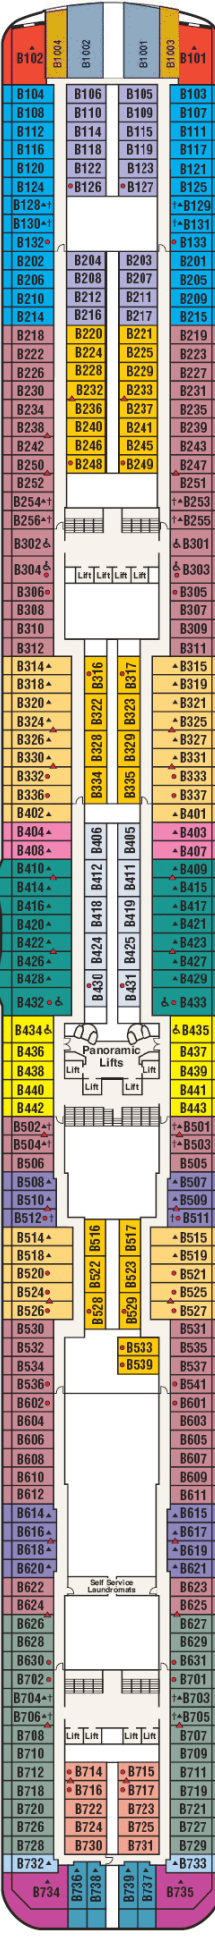

Gala

Plaza

Fiesta

Promenade

Emerald

Dolphin

Caribe

Baja