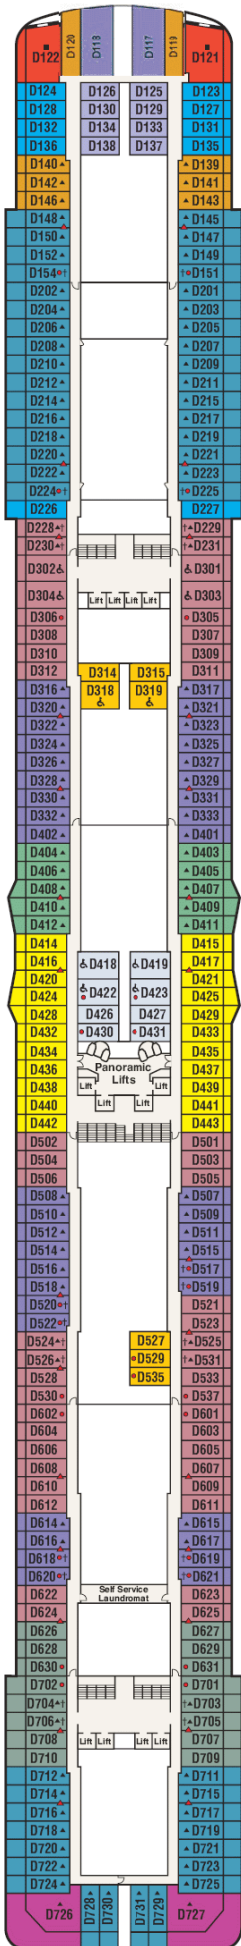

Gala

Plaza

Fiesta

Promenade

Emerald

Dolphin

Caribe

Baja