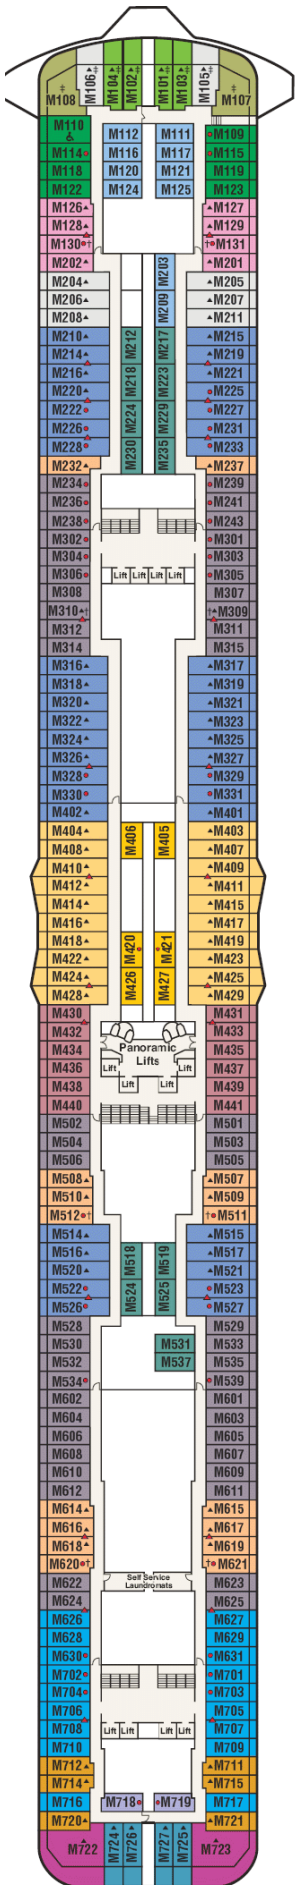

Marina

Lido

Sun

Sports

Sky