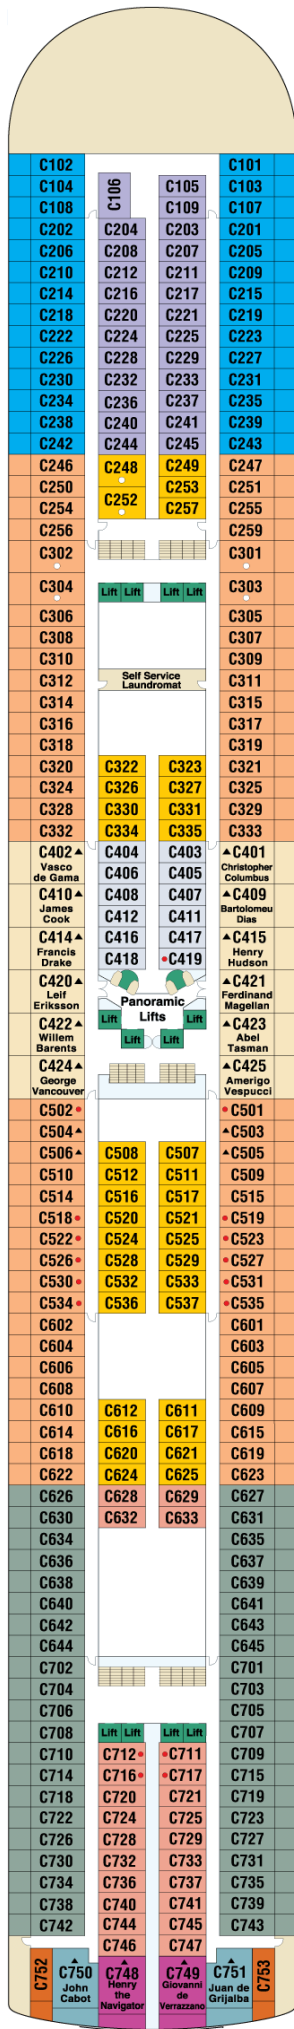

Gala

Plaza

Fiesta

Promenade

Emerald

Dolphin

Caribe

Baja