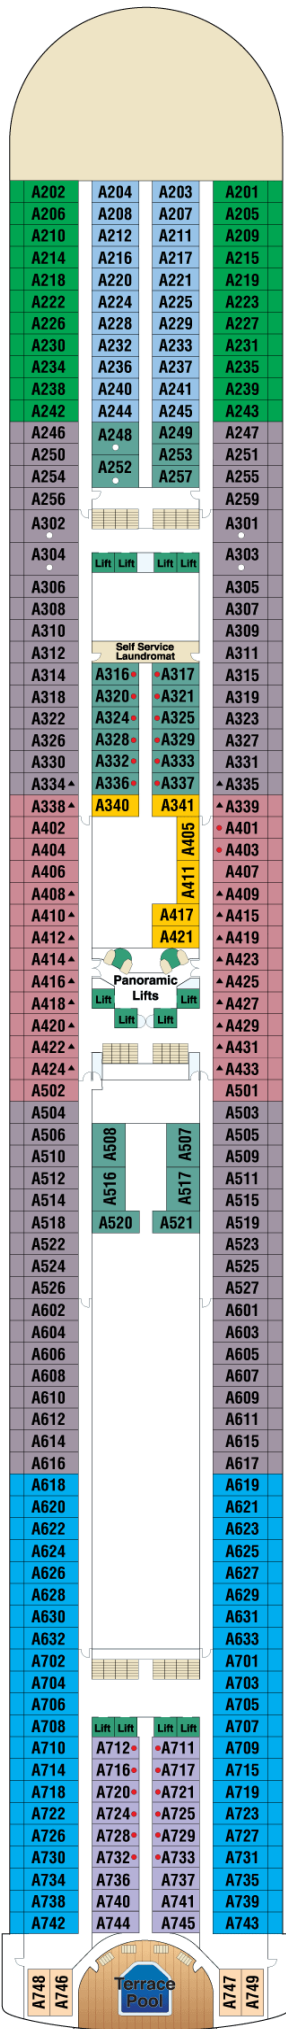

Dolphin

Caribe

Baja

Aloha

Lido