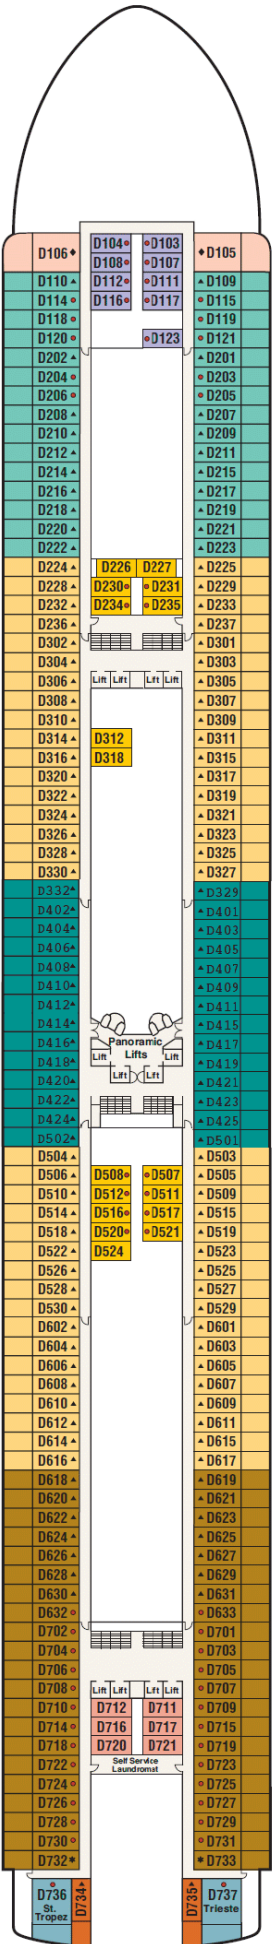

Gala

Plaza

Fiesta

Promenade

Emerald

Dolphin

Caribe

Baja