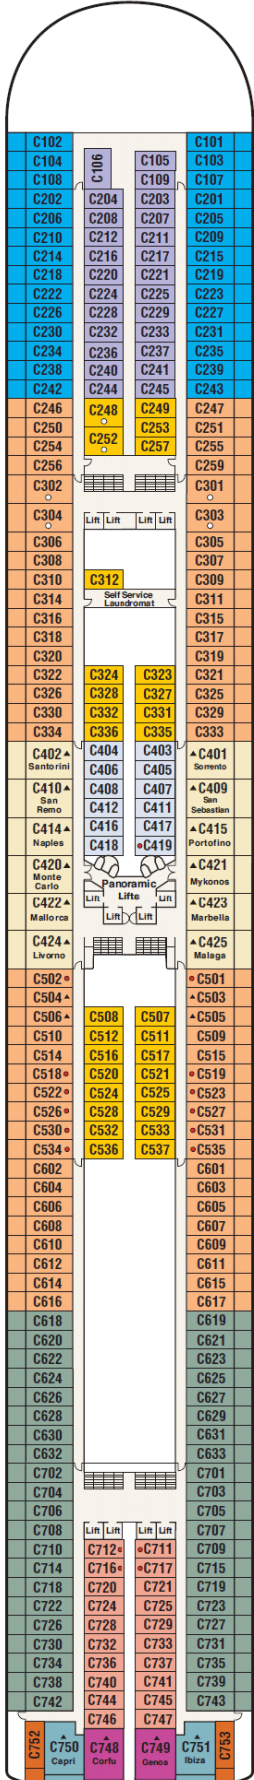

Gala

Plaza

Fiesta

Promenade

Emerald

Dolphin

Caribe

Baja