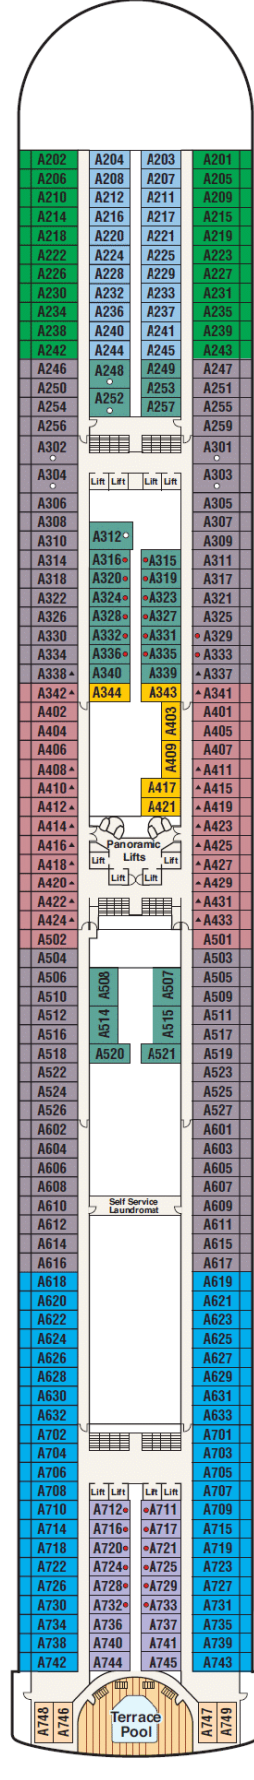

Dolphin

Caribe

Baja

Aloha

Lido