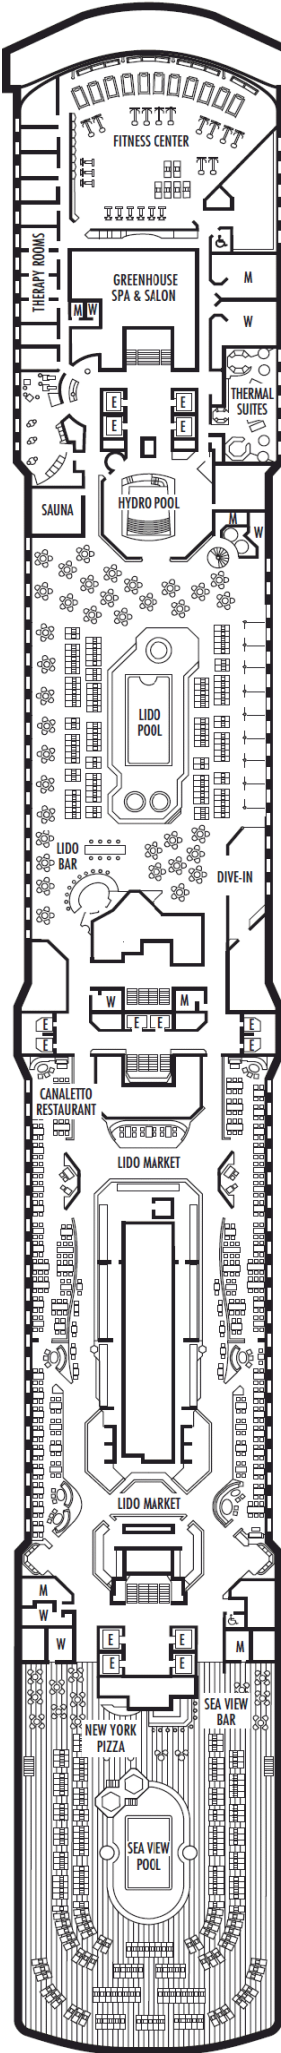

Upper Verandah

Rotterdam

Navigation

Lido

Panorama

## Observation