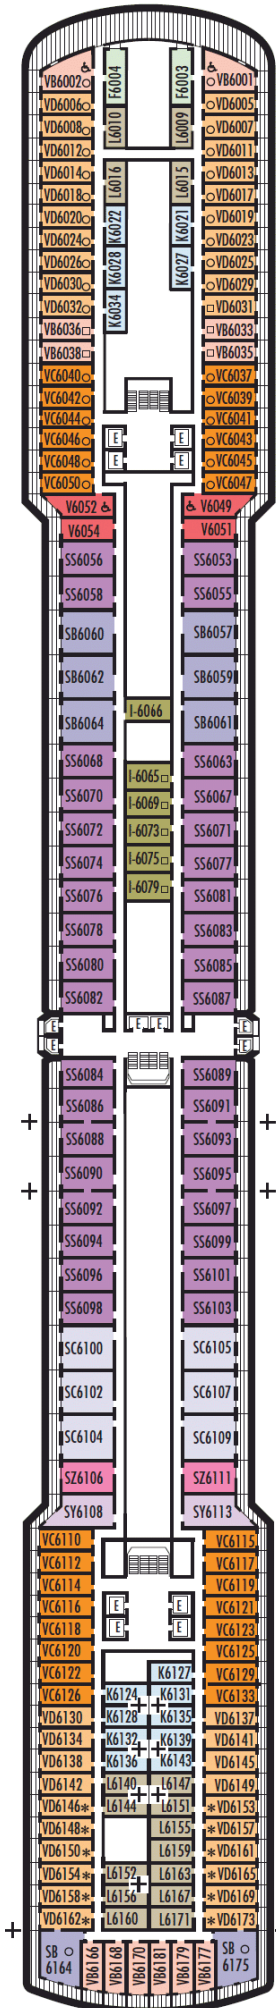

Upper Verandah

Rotterdam

Navigation

Lido

Panorama

## Observation