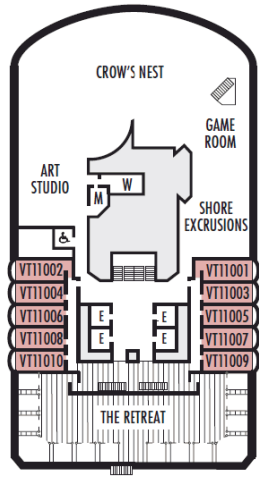

Observation