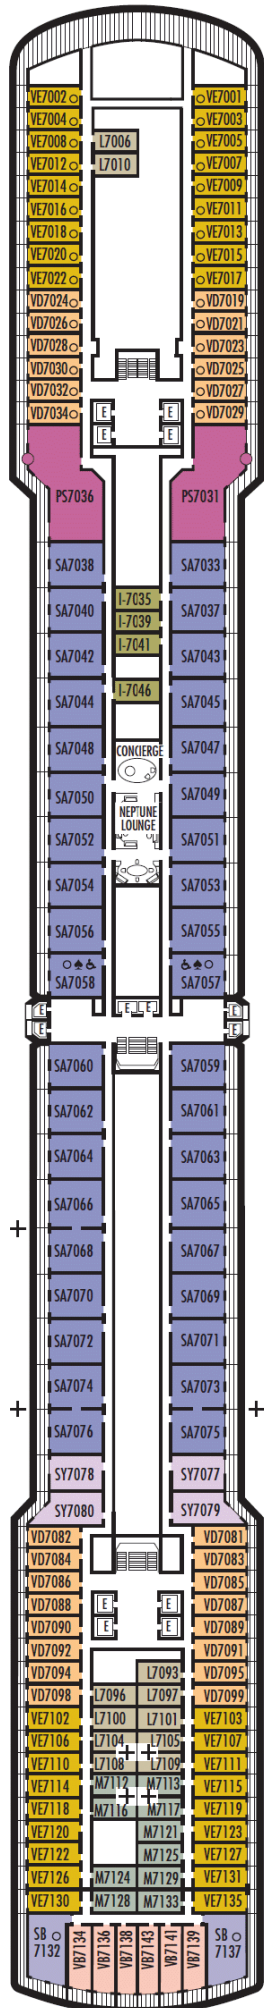

Upper Verandah

Rotterdam

Navigation

Lido

Panorama

## Observation