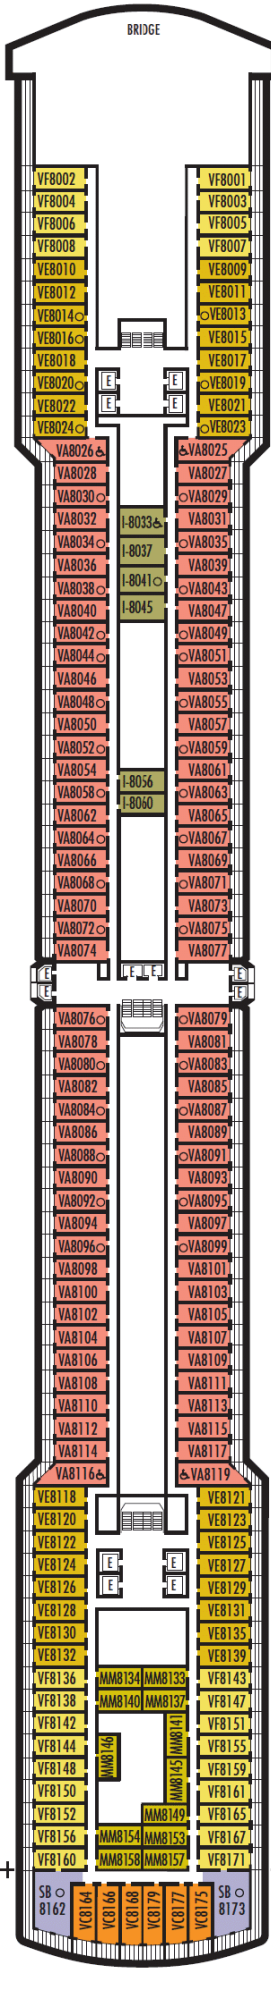

Upper Verandah

Rotterdam

Navigation

Lido

Panorama

## Observation