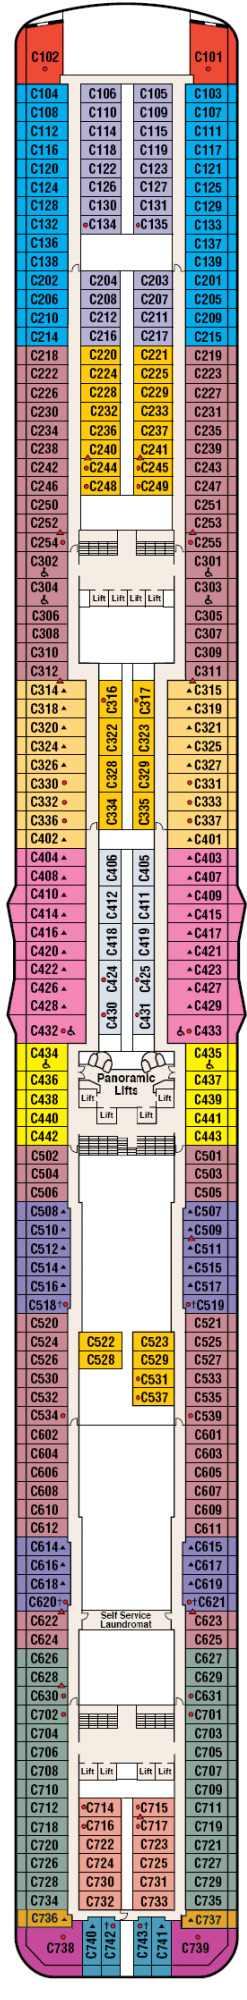

Gala

Plaza

Fiesta

Promenade

Emerald

Dolphin

Caribe

Baja

Aloha

Riviera

Marina

Lido

Sun

Sky

Vista