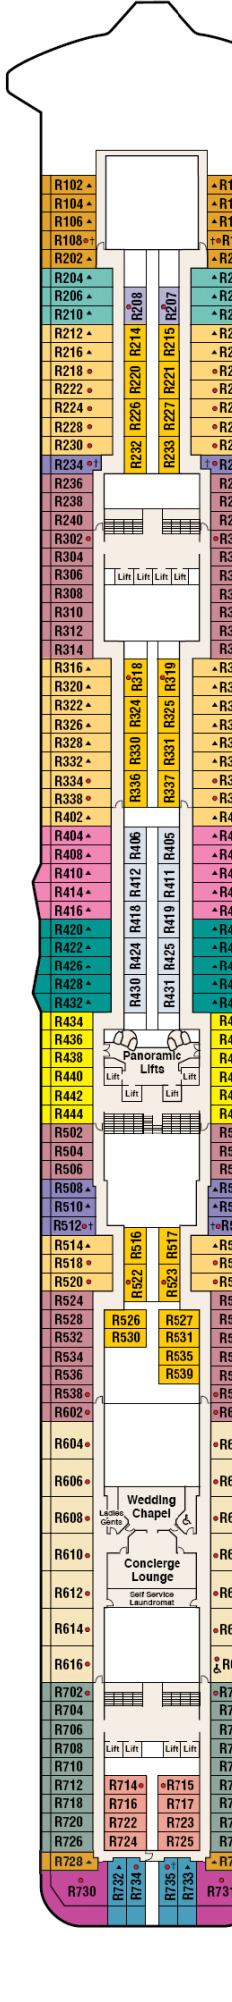

Dolphin

Caribe

Baja

Aloha

Riviera