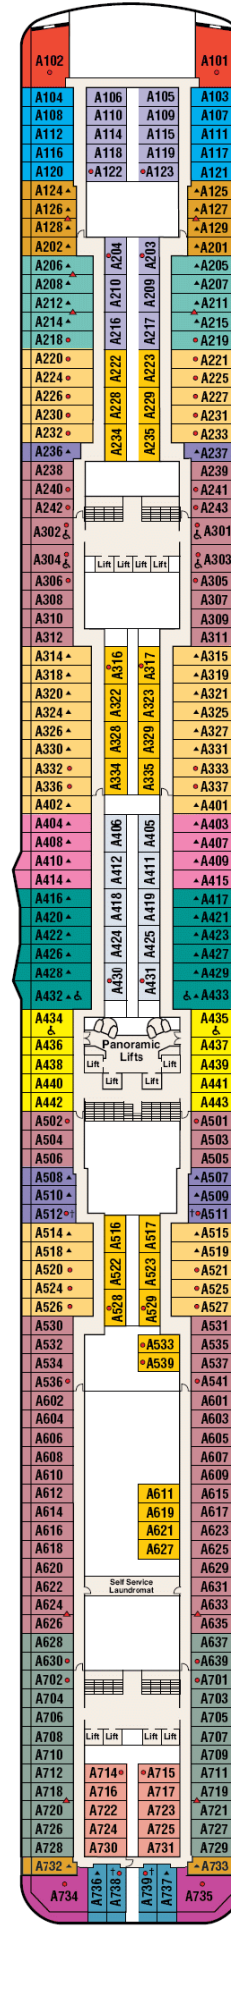

Dolphin

Caribe

Baja

Aloha

Riviera