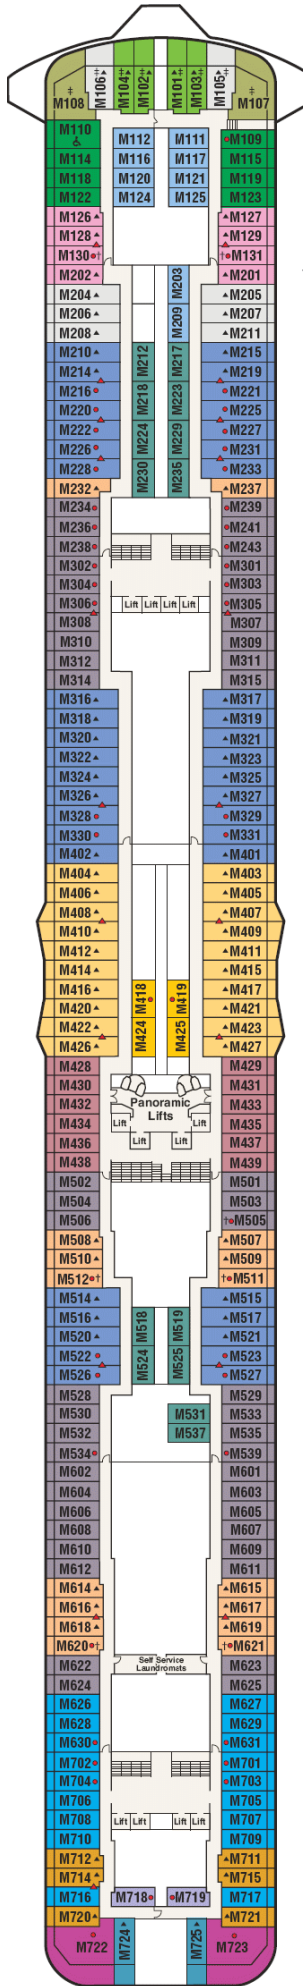

Gala

Plaza

Fiesta

Promenade

Emerald

Marina

Lido

Sun

Sky

Vista