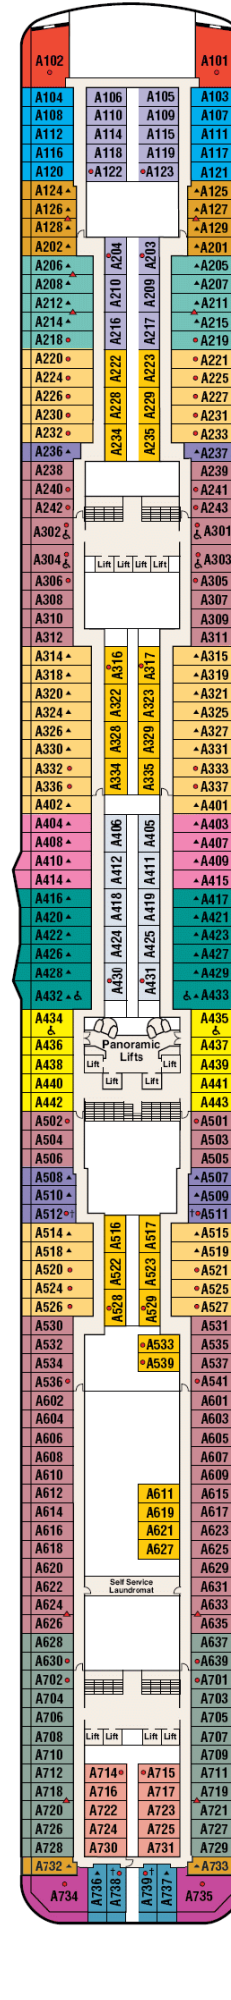

Dolphin

Caribe

Baja

Aloha

Riviera