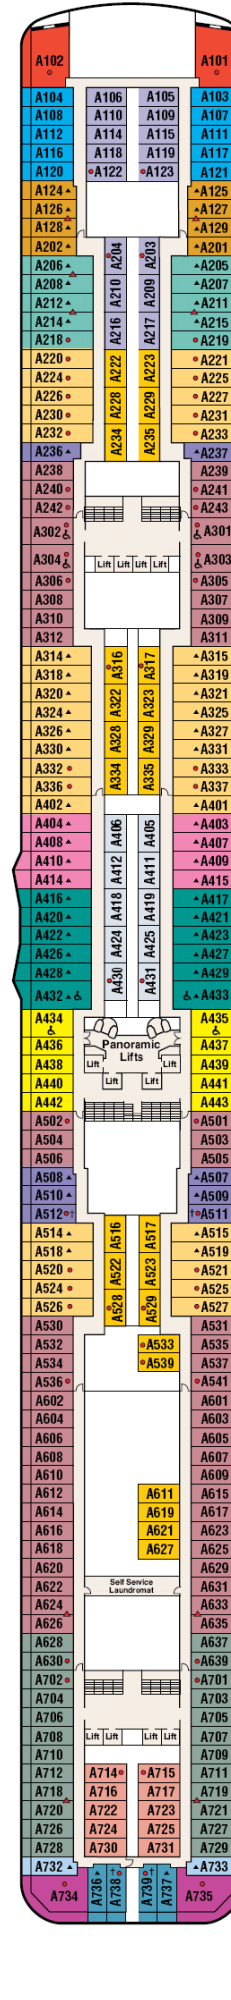

Dolphin

Caribe

Baja

Aloha

Riviera