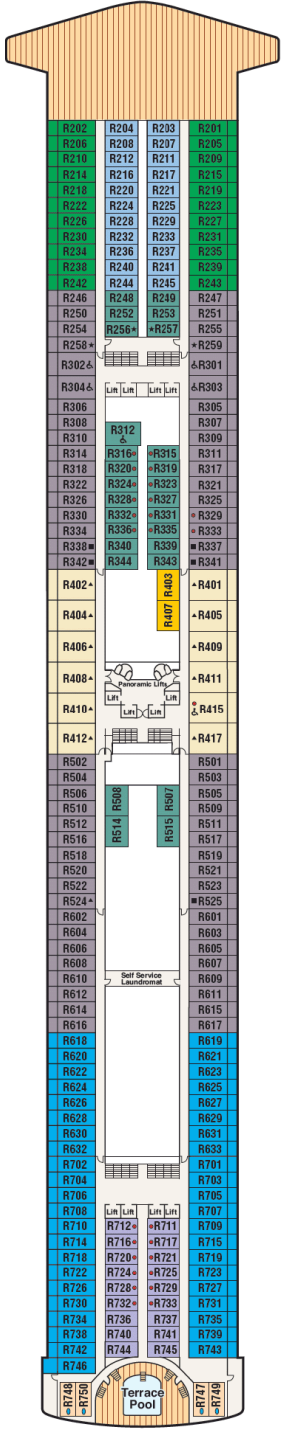

Dolphin

Caribe

Baja

Aloha

Riviera