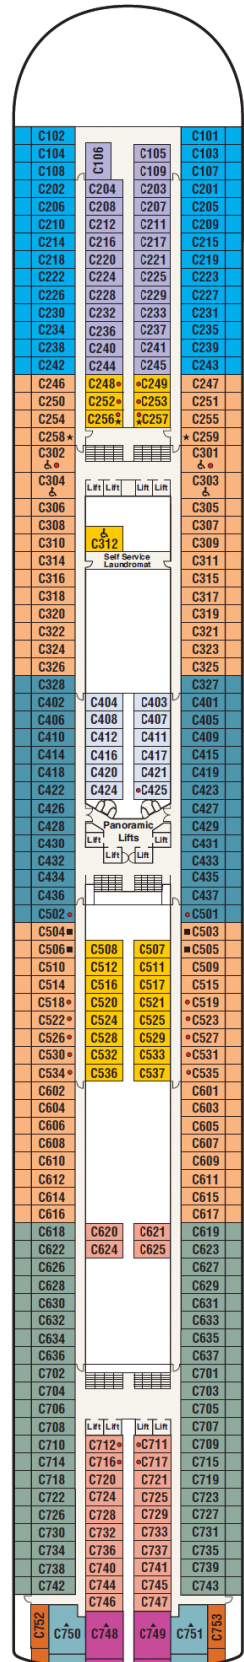

Gala

Plaza

Fiesta

Promenade

Emerald

Dolphin

Caribe

Baja