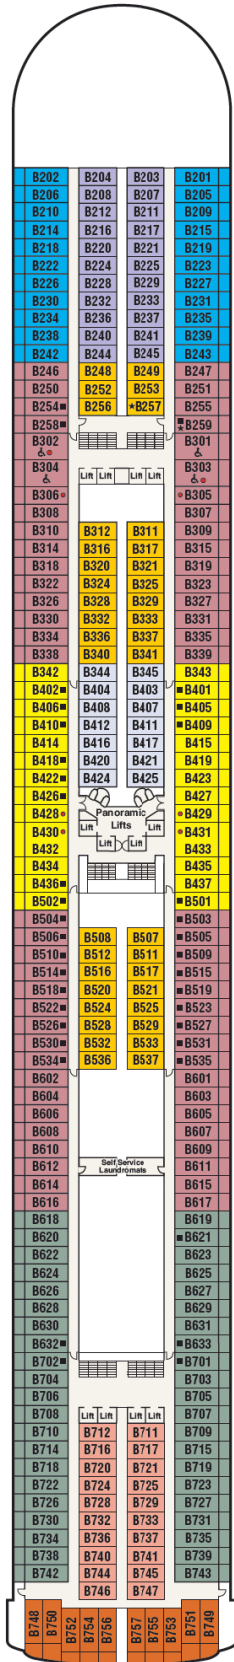

Gala

Plaza

Fiesta

Promenade

Emerald

Dolphin

Caribe

Baja