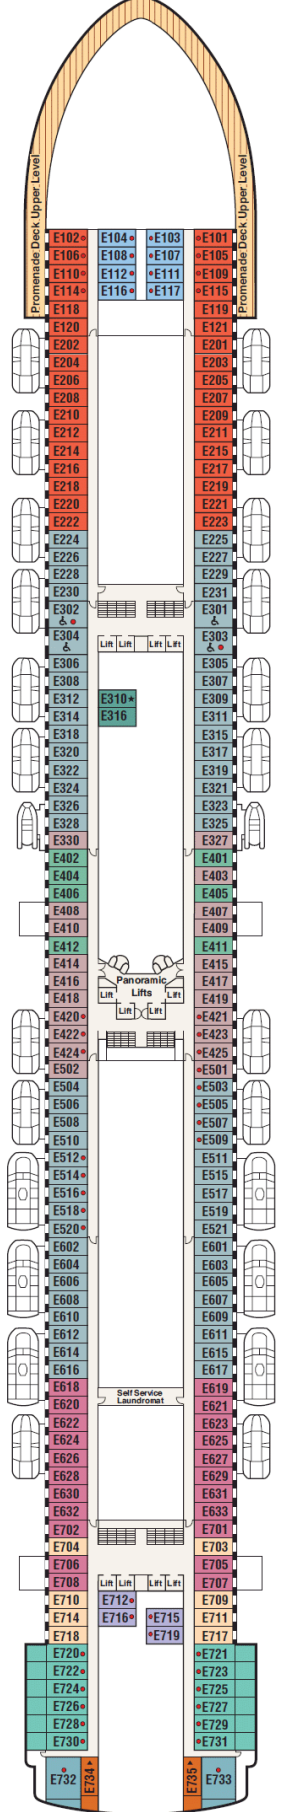

Gala

Plaza

Fiesta

Promenade

Emerald

Dolphin

Caribe

Baja