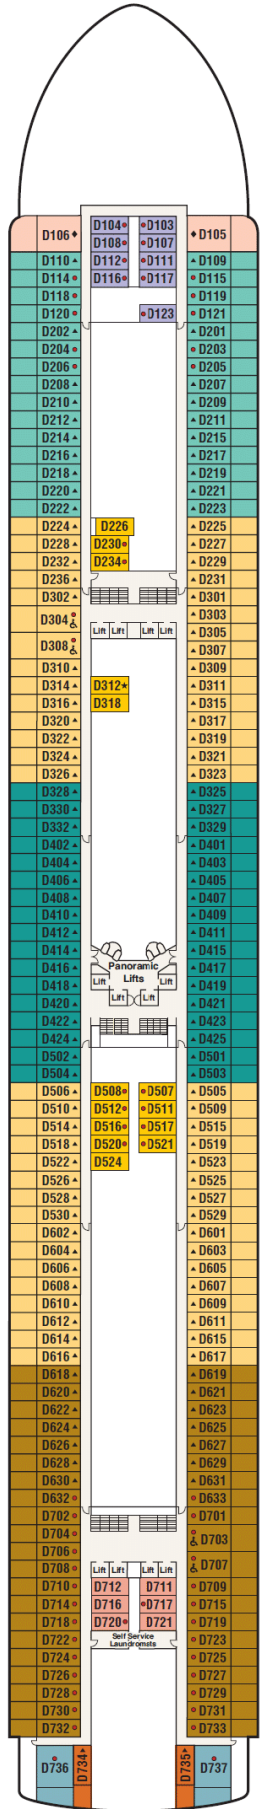

Gala

Plaza

Fiesta

Promenade

Emerald

Dolphin

Caribe

Baja