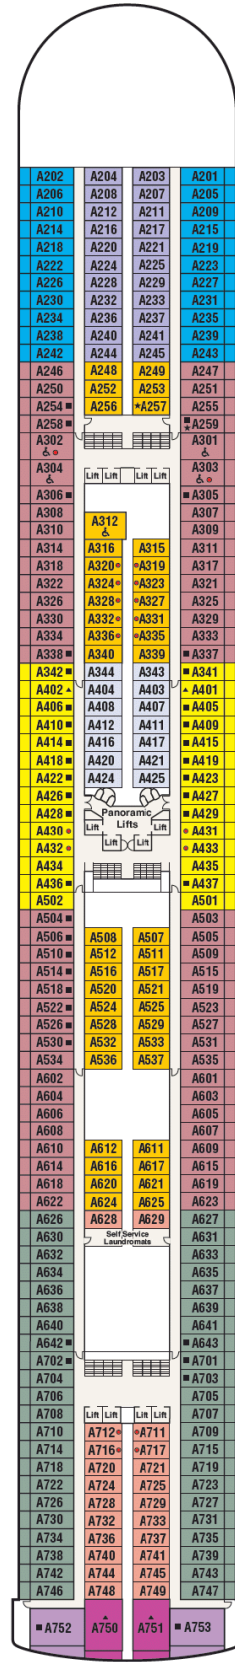

Dolphin

Caribe

Baja

Aloha

Riviera