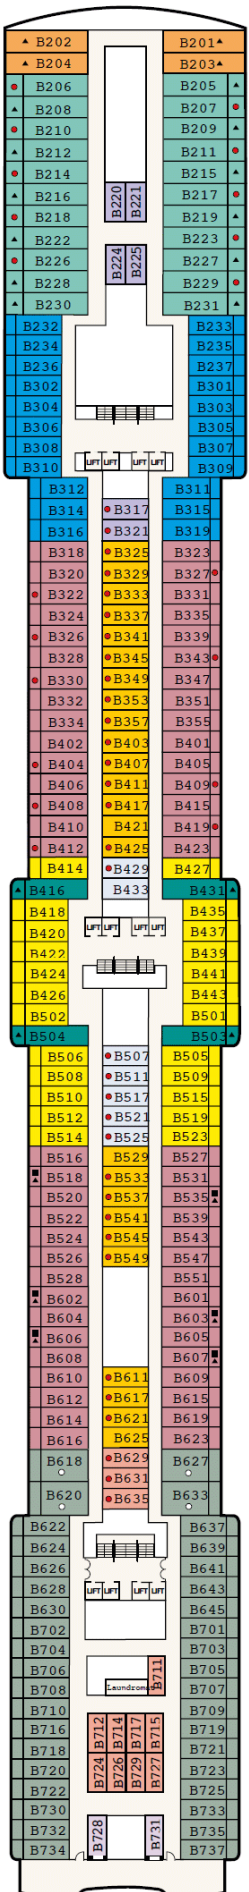

Gala

Plaza

Fiesta

Promenade

Emerald

Dolphin

Caribe

Baja