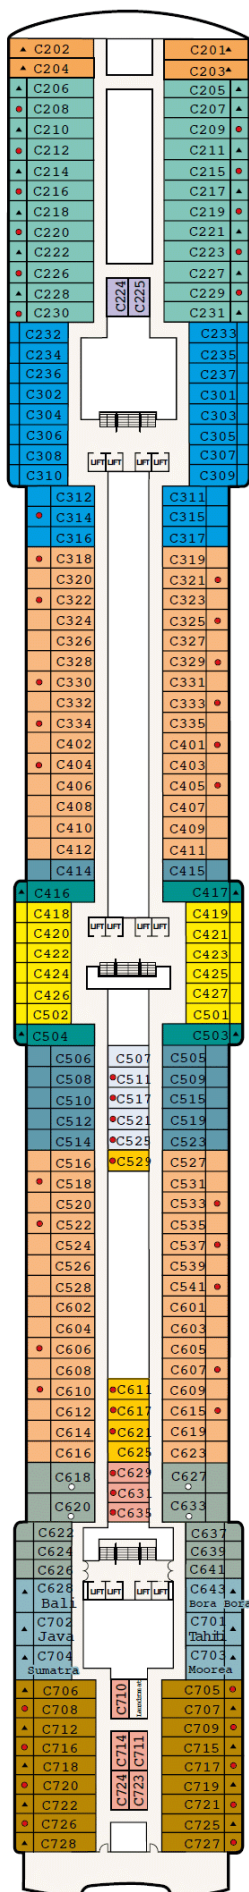

Gala

Plaza

Fiesta

Promenade

Emerald

Dolphin

Caribe

Baja