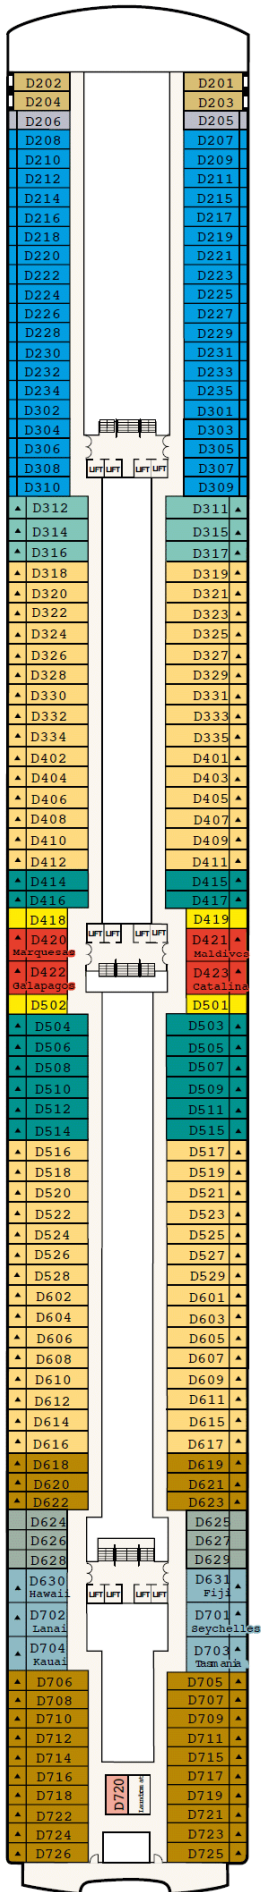

Gala

Plaza

Fiesta

Promenade

Emerald

Dolphin

Caribe

Baja