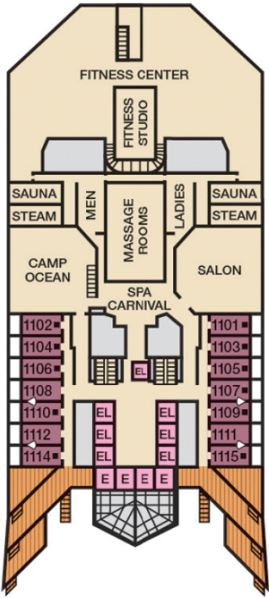

Riviera

Main

Lobby

Atlantic

Promenade

Upper

Empress

Verandah

Lido

Panorama

Spa

Sun

Sky