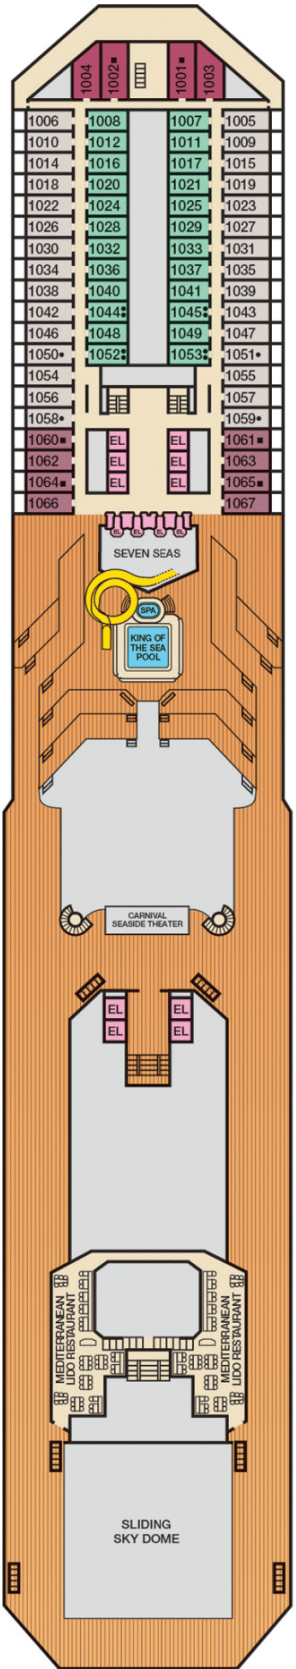

Riviera

Main

Lobby

Atlantic

Promenade

Upper

Empress

Verandah

Lido

Panorama

Spa

Sun

Sky