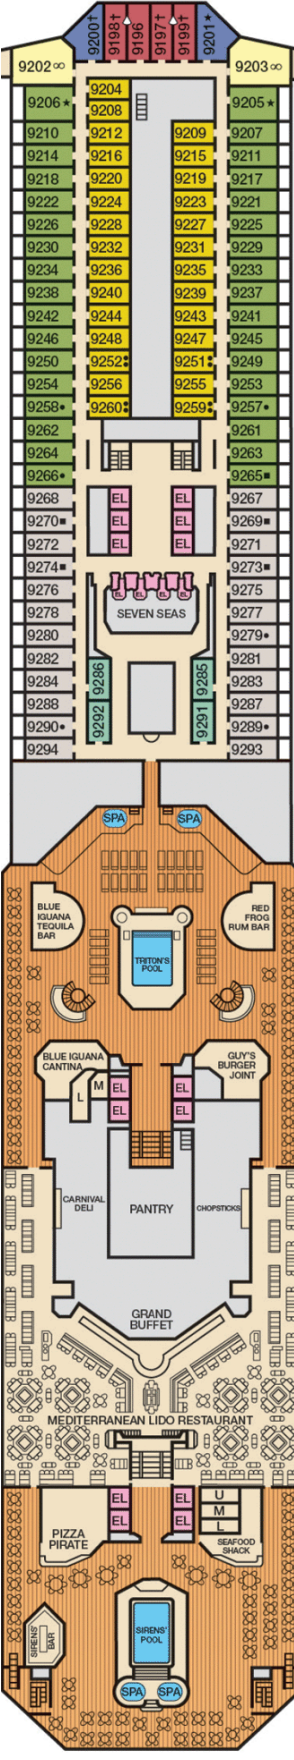

Riviera

Main

Lobby

Atlantic

Promenade

Upper

Empress

Verandah

Lido

Panorama

Spa

Sun

Sky