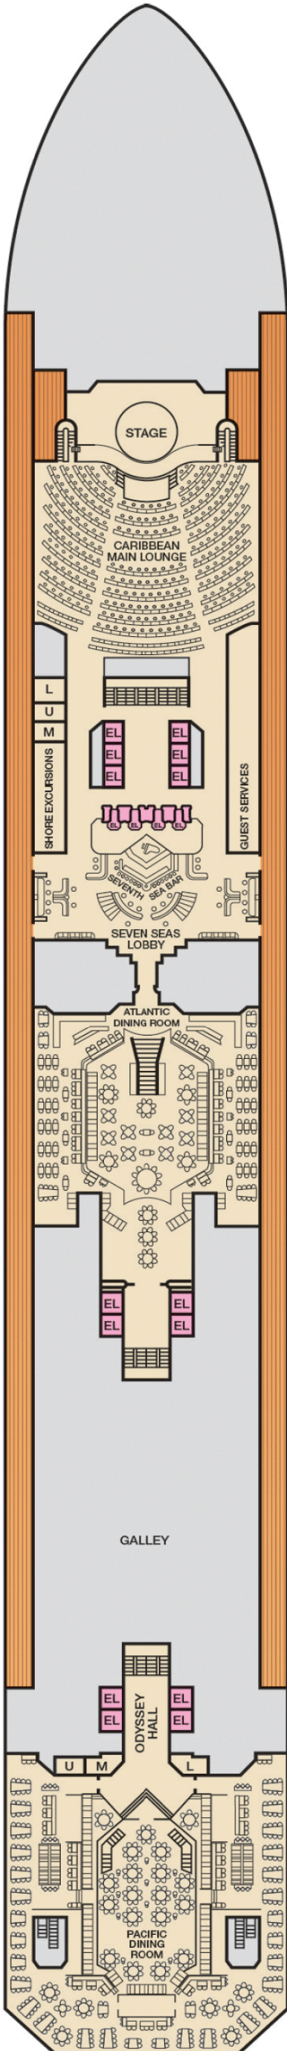

Riviera

Main

Lobby

Atlantic

Promenade

Upper

Empress

Verandah

Lido

Panorama

Spa

Sun

Sky