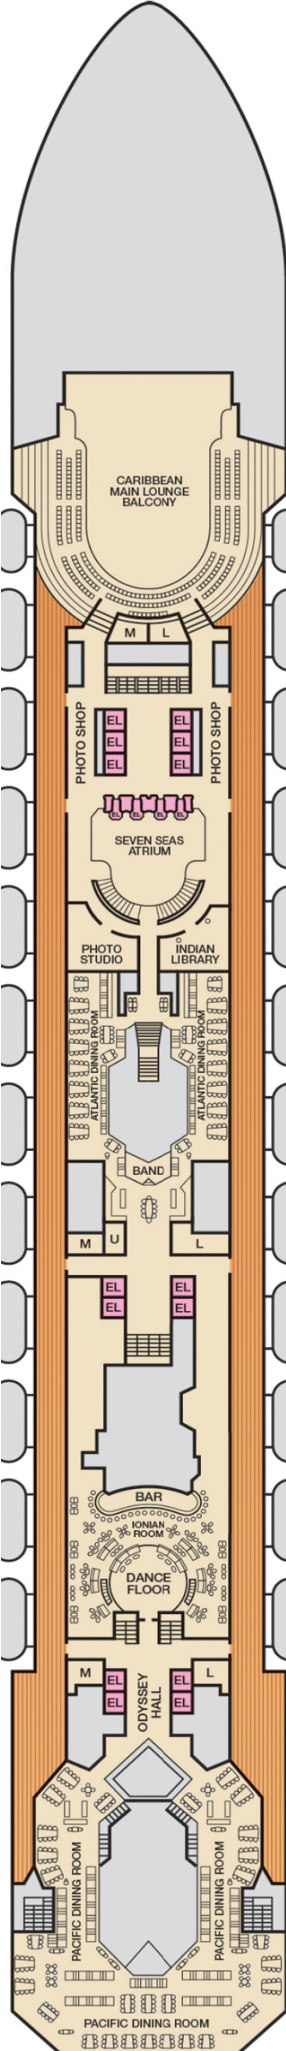

Riviera

Main

Lobby

Atlantic

Promenade

Upper

Empress

Verandah

Lido

Panorama

Spa

Sun

Sky