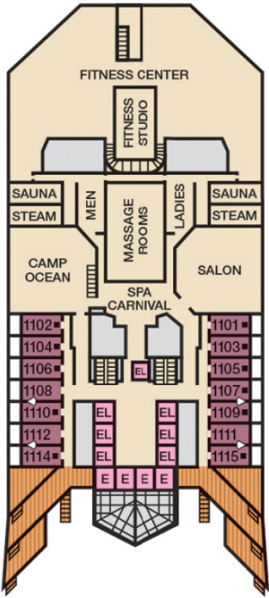

Lido

Panorama

Spa

Sun

Sky