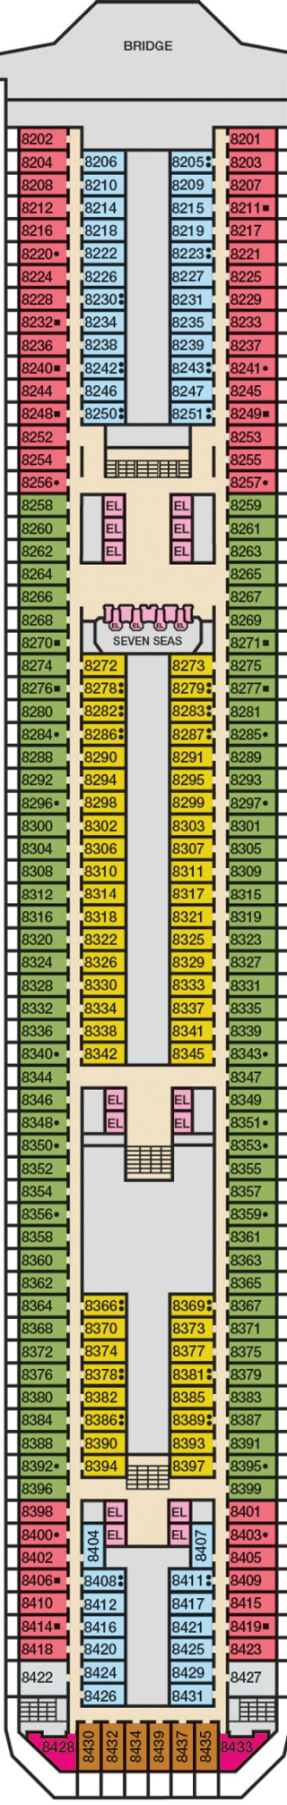

Riviera

Main

Lobby

Atlantic

Promenade

Upper

Empress

Verandah

Lido

Panorama

Spa

Sun

Sky