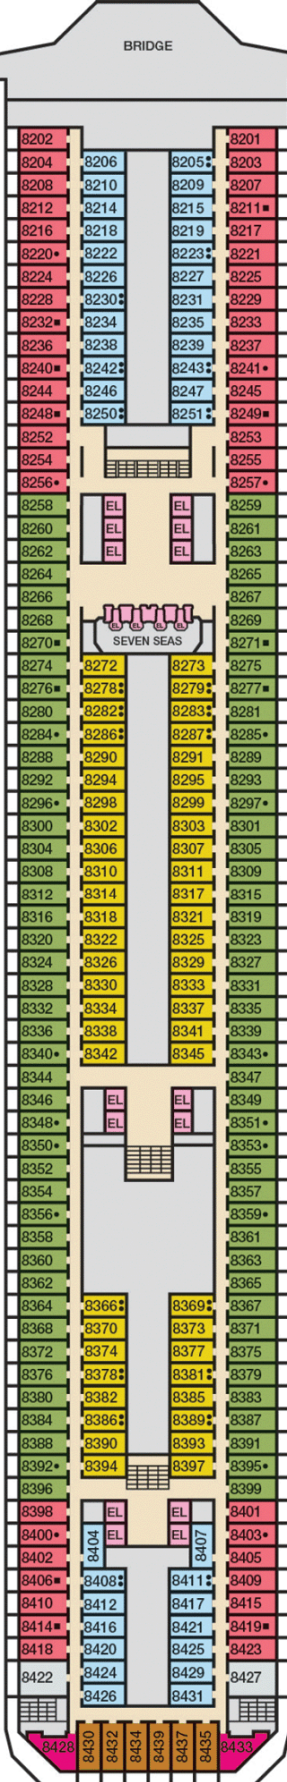

Riviera

Main

Lobby

Atlantic

Promenade

Upper

Empress

Verandah

Lido

Panorama

Spa

Sun

Sky