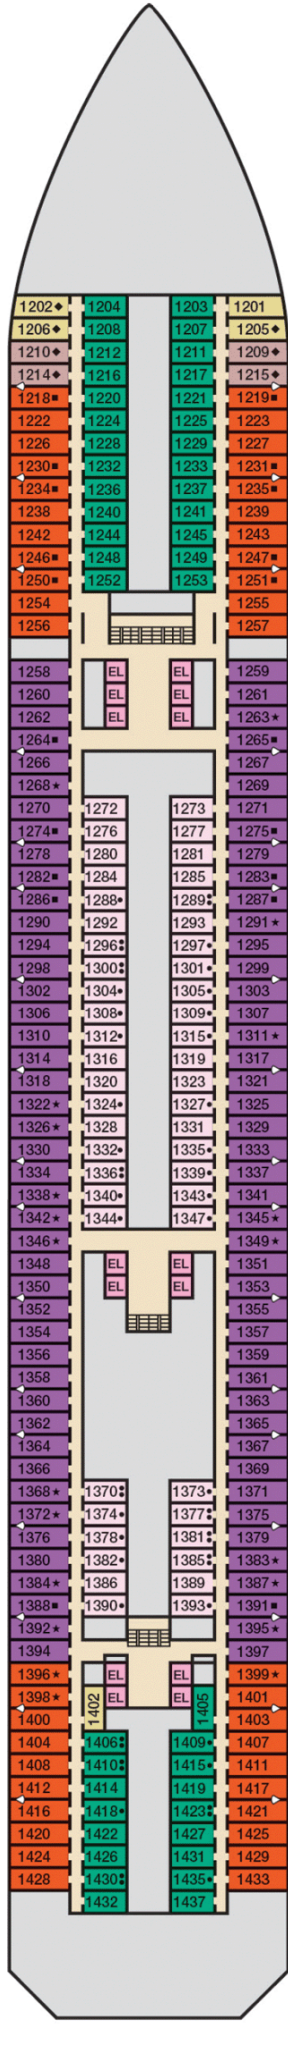

Riviera

Main

Lobby

Atlantic

Promenade

Upper

Empress

Verandah

Lido

Panorama

Spa

Sun

Sky