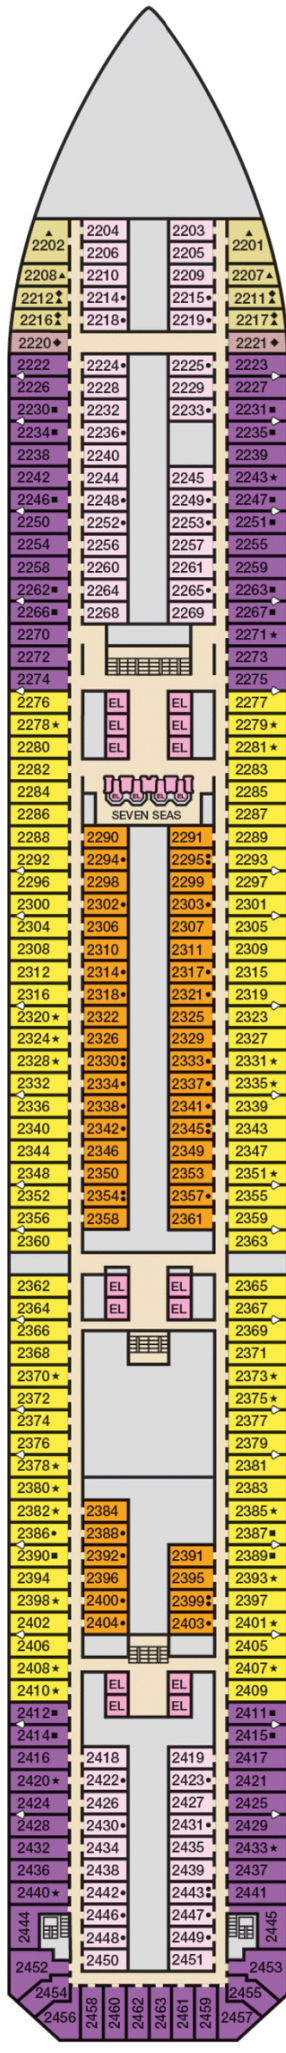

Riviera

Main

Lobby

Atlantic

Promenade

Upper

Empress

Verandah

Lido

Panorama

Spa

Sun

Sky