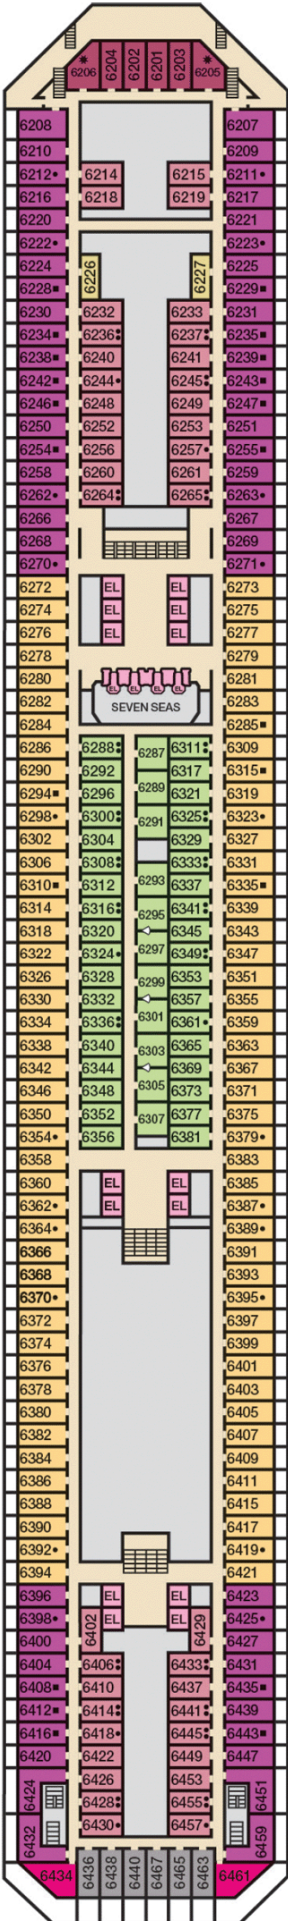

Riviera

Main

Lobby

Atlantic

Promenade

Upper

Empress

Verandah

Lido

Panorama

Spa

Sun

Sky