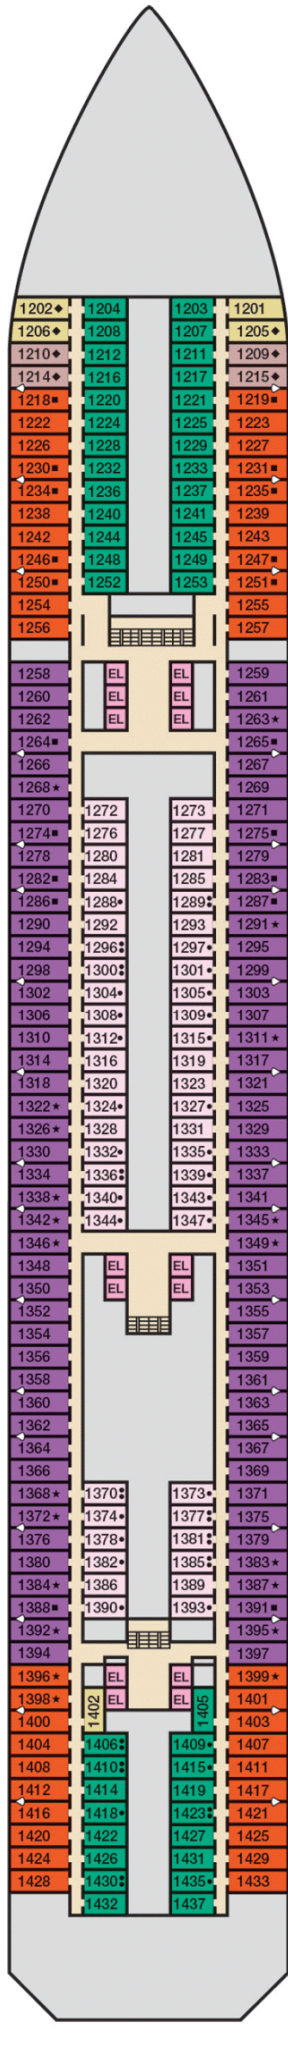

Riviera

Main

Lobby

Atlantic

Promenade

Upper

Empress

Verandah

Lido

Panorama

Spa

Sun

Sky