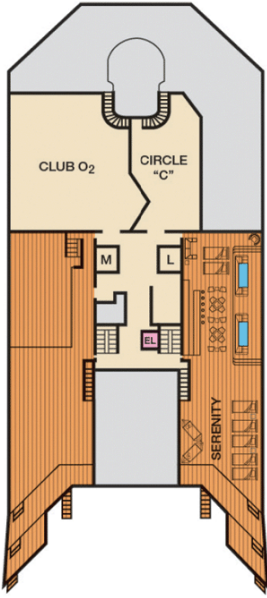

Lido

Panorama

Spa

Sun

Sky