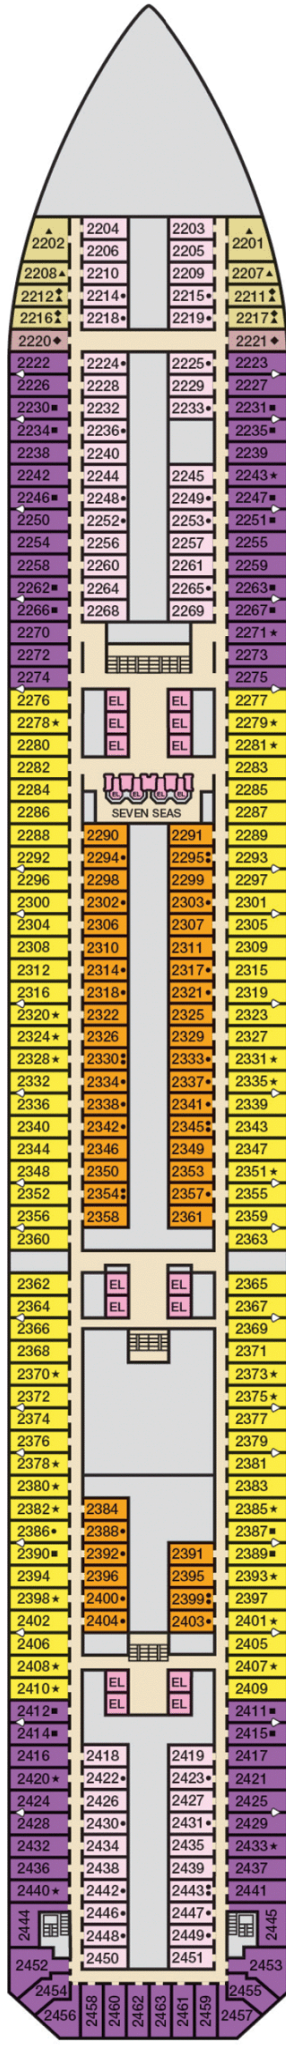

Riviera

Main

Lobby

Atlantic

Promenade

Upper

Empress

Verandah

Lido

Panorama

Spa

Sun

Sky