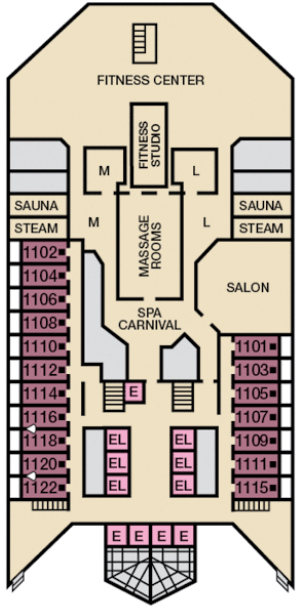

Riviera

Main

Lobby

Atlantic

Promenade

Upper

Empress

Verandah

Lido

Panorama

Spa

Sun

Sky