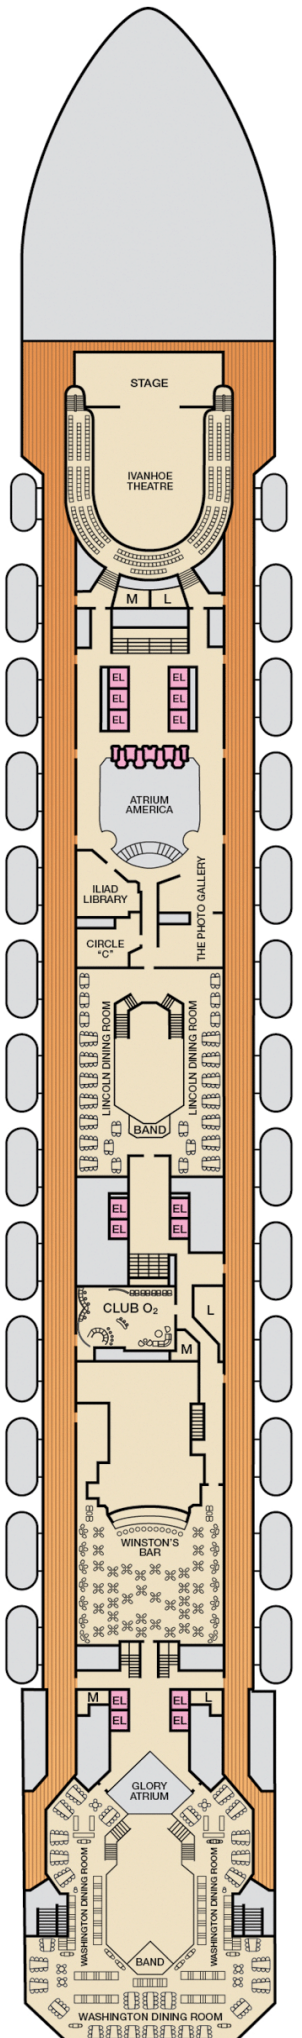

Riviera

Main

Lobby

Atlantic

Promenade

Upper

Empress

Verandah

Lido

Panorama

Spa

Sun

Sky