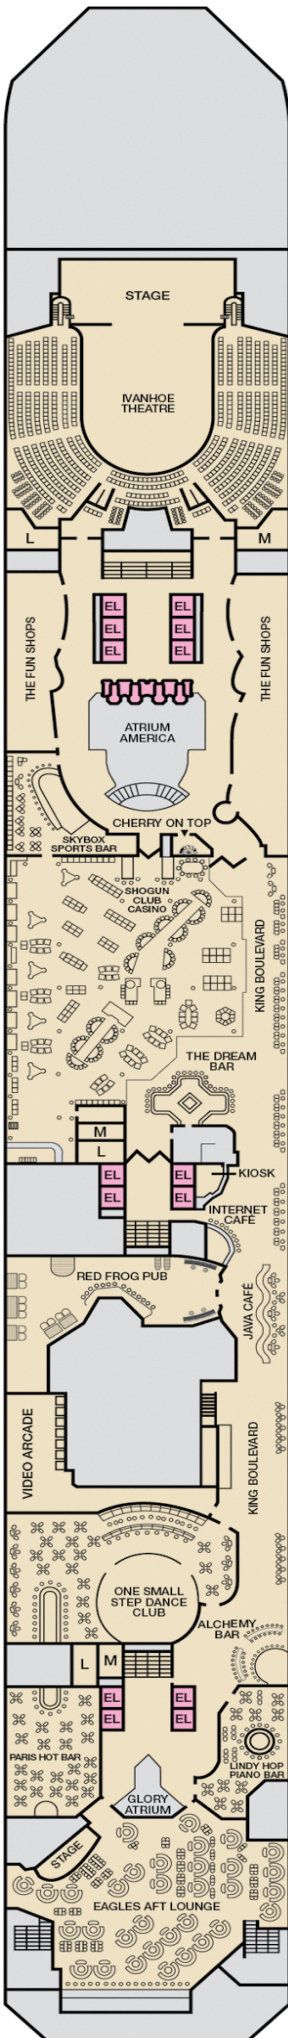

Riviera

Main

Lobby

Atlantic

Promenade

Upper

Empress

Verandah

Lido

Panorama

Spa

Sun

Sky