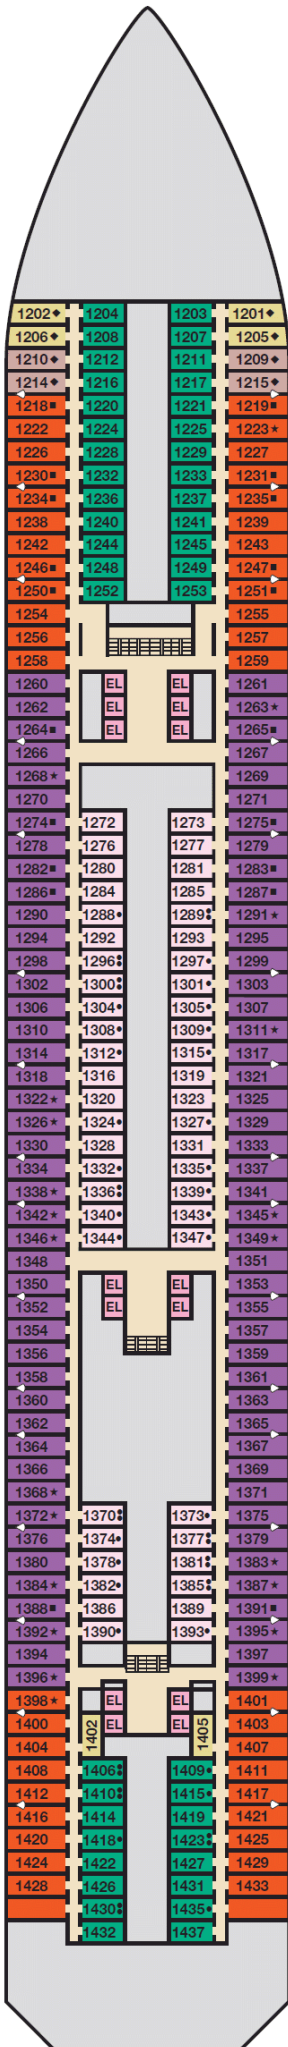

Riviera

Main

Lobby

Atlantic

Promenade

Upper

Empress

Verandah