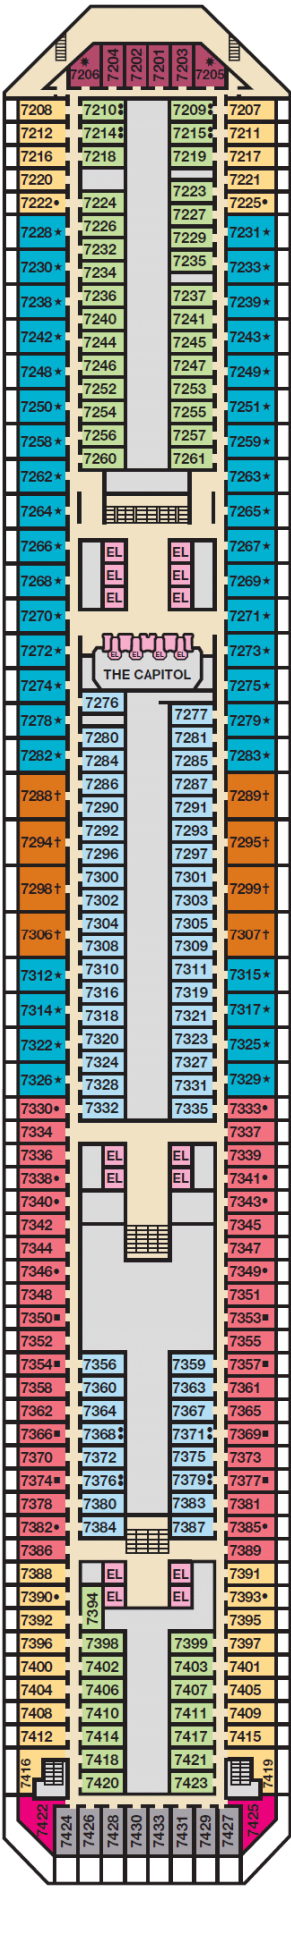

Riviera

Main

Lobby

Atlantic

Promenade

Upper

Empress

Verandah

Lido

Panorama

Spa

Sun

Sky