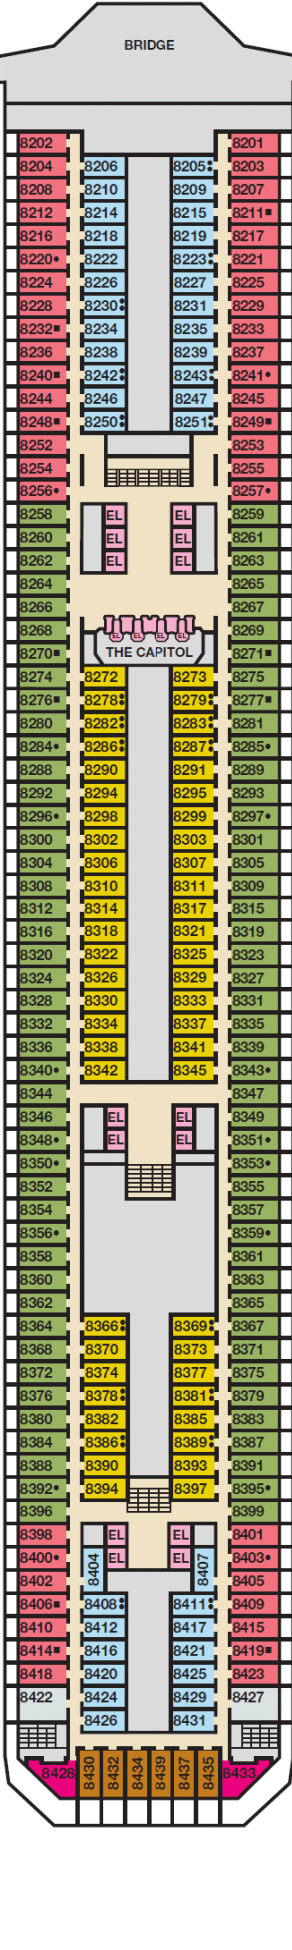

Riviera

Main

Lobby

Atlantic

Promenade

Upper

Empress

Verandah

Lido

Panorama

Spa

Sun

Sky