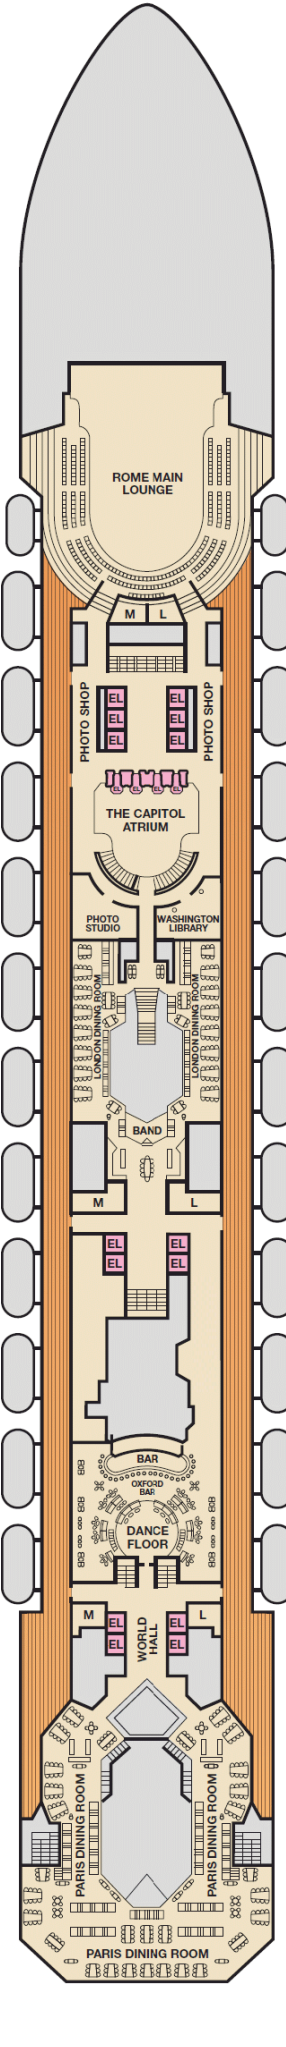

Riviera

Main

Lobby

Atlantic

Promenade

Upper

Empress

Verandah

Lido

Panorama

Spa

Sun

Sky