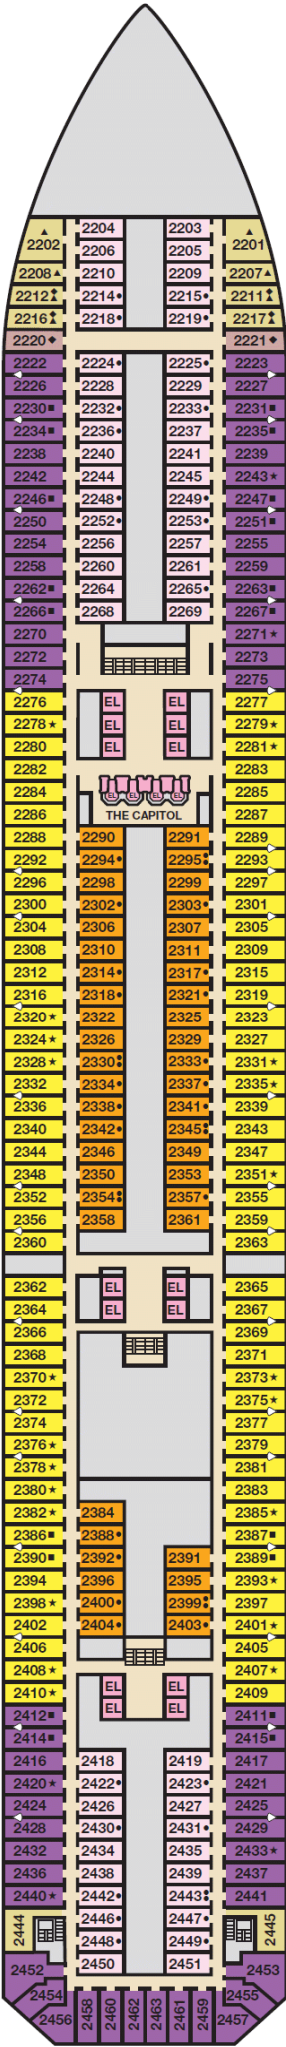

Riviera

Main

Lobby

Atlantic

Promenade

Upper

Empress

Verandah

Lido

Panorama

Spa

Sun

Sky