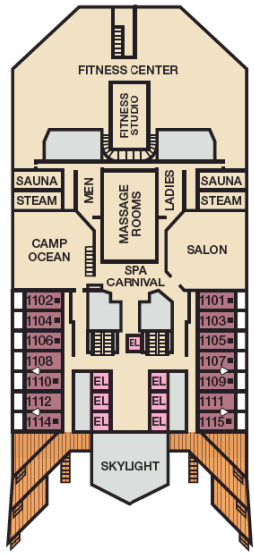

Riviera

Main

Lobby

Atlantic

Promenade

Upper

Empress

Verandah

Lido

Panorama

Spa

Sun

Sky