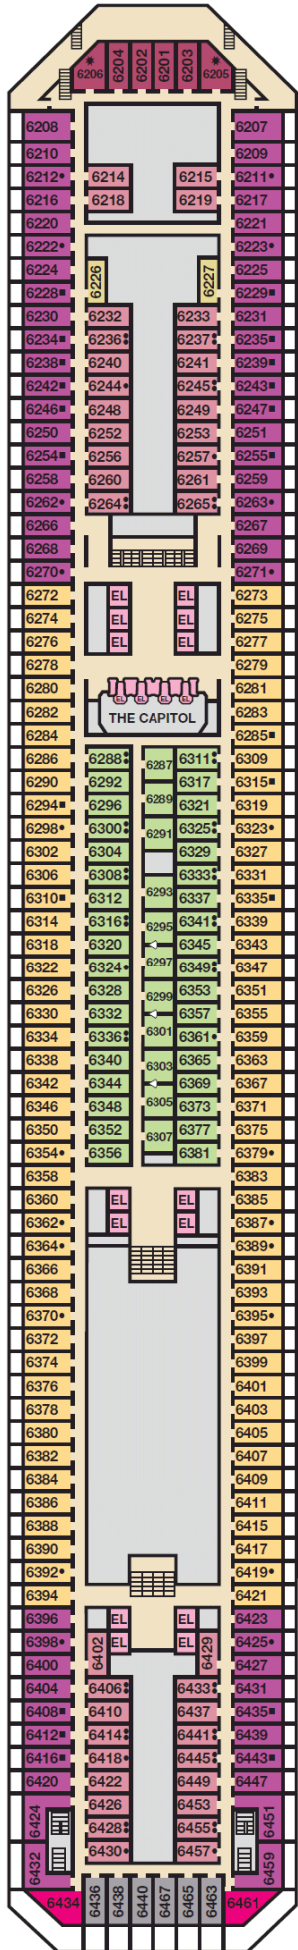

Riviera

Main

Lobby

Atlantic

Promenade

Upper

Empress

Verandah

Lido

Panorama

Spa

Sun

Sky