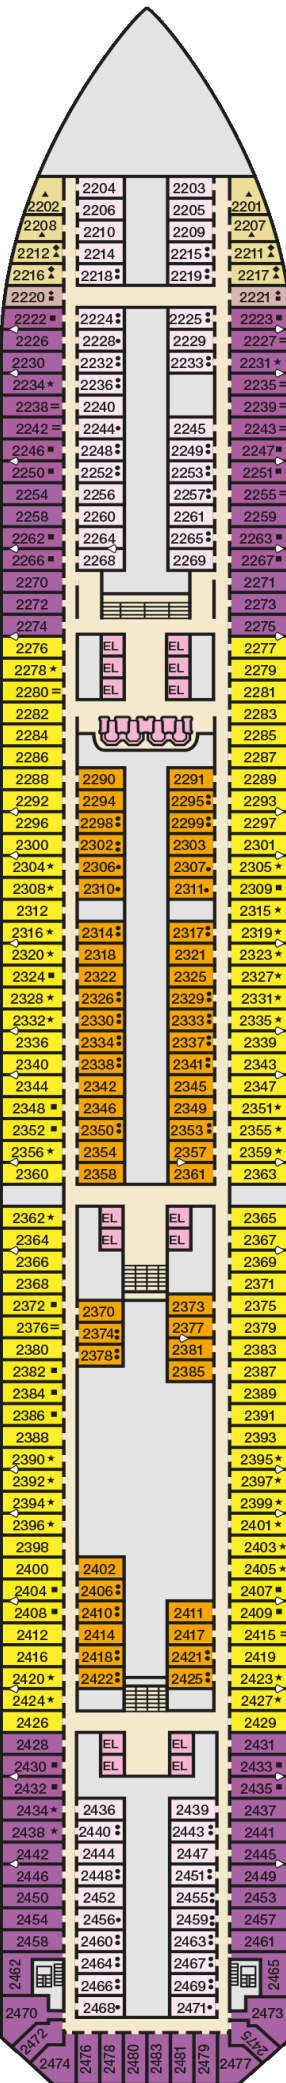

Riviera

Main

Lobby

Atlantic

Promenade

Upper

Empress

Verandah

Lido

Panorama

Spa

Sun

Sky