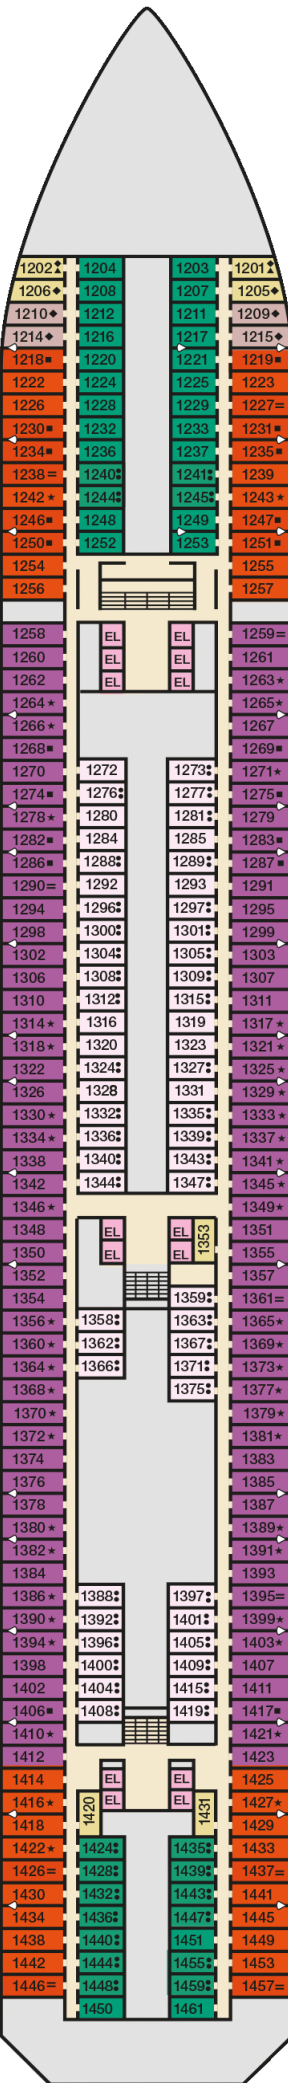

Riviera

Main

Lobby

Atlantic

Promenade

Upper

Empress

Verandah

Lido

Panorama

Spa

Sun

Sky