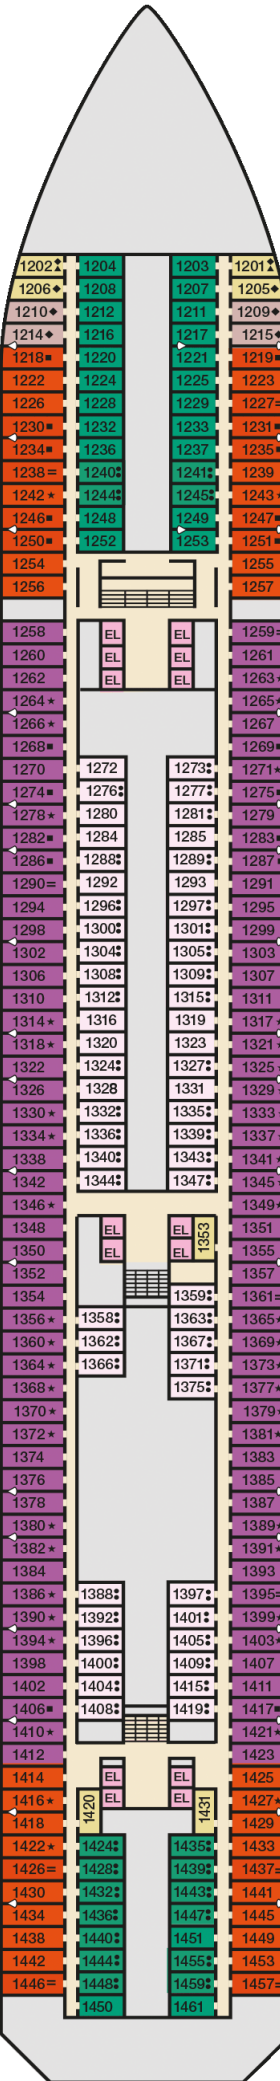

Riviera

Main

Lobby

Atlantic

Promenade

Upper

Empress

Verandah

Lido

Panorama

Spa

Sun

Sky