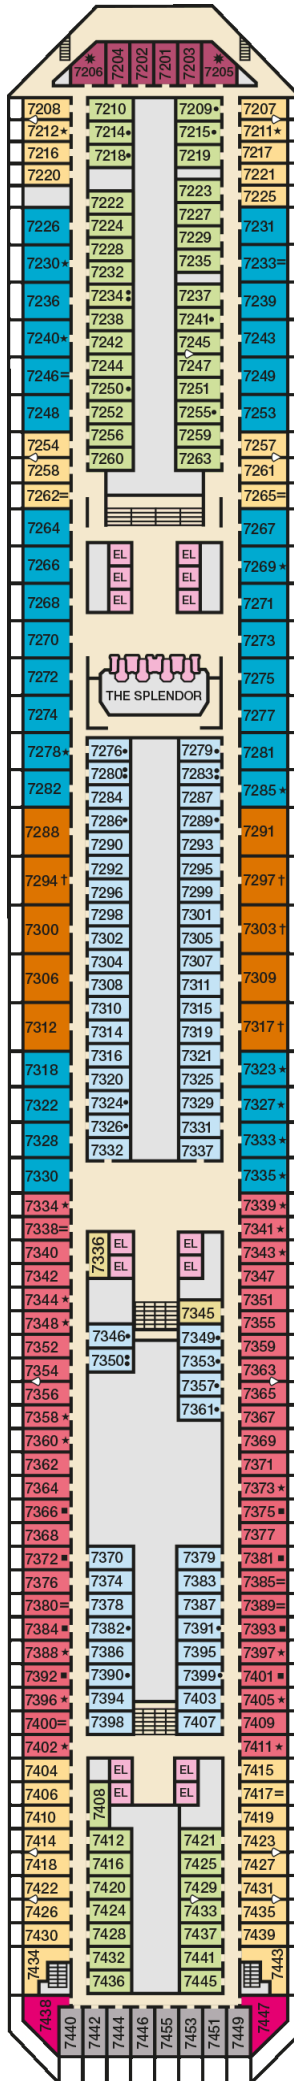

Riviera

Main

Lobby

Atlantic

Promenade

Upper

Empress

Verandah

Lido

Panorama

Spa

Sun

Sky