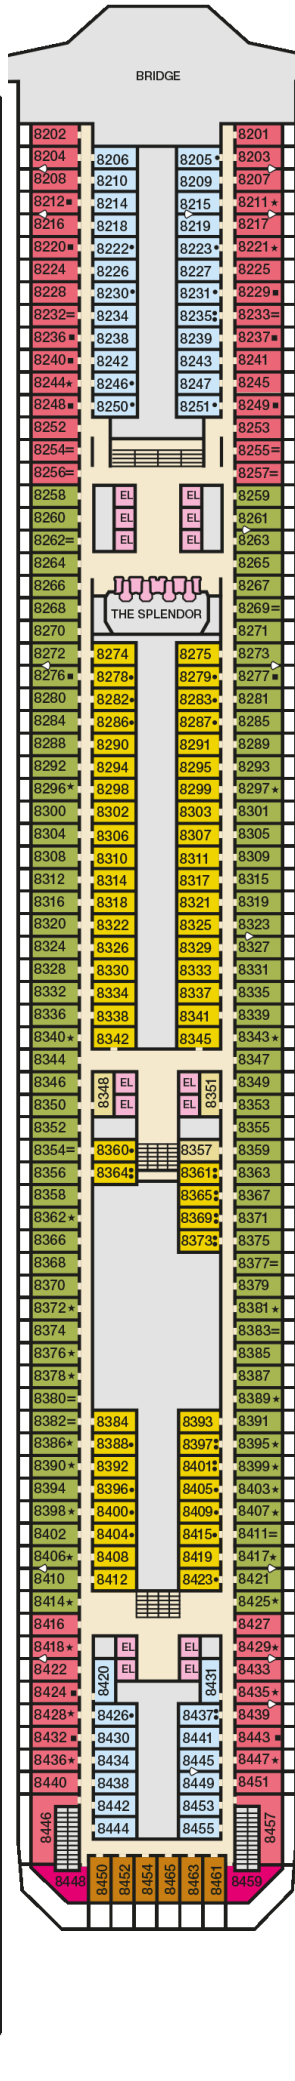

Riviera

Main

Lobby

Atlantic

Promenade

Upper

Empress

Verandah

Lido

Panorama

Spa

Sun

Sky