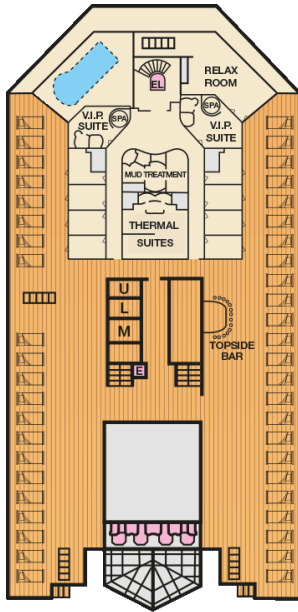

Riviera

Main

Lobby

Atlantic

Promenade

Upper

Empress

Verandah

Lido

Panorama

Spa

Sun

Sky