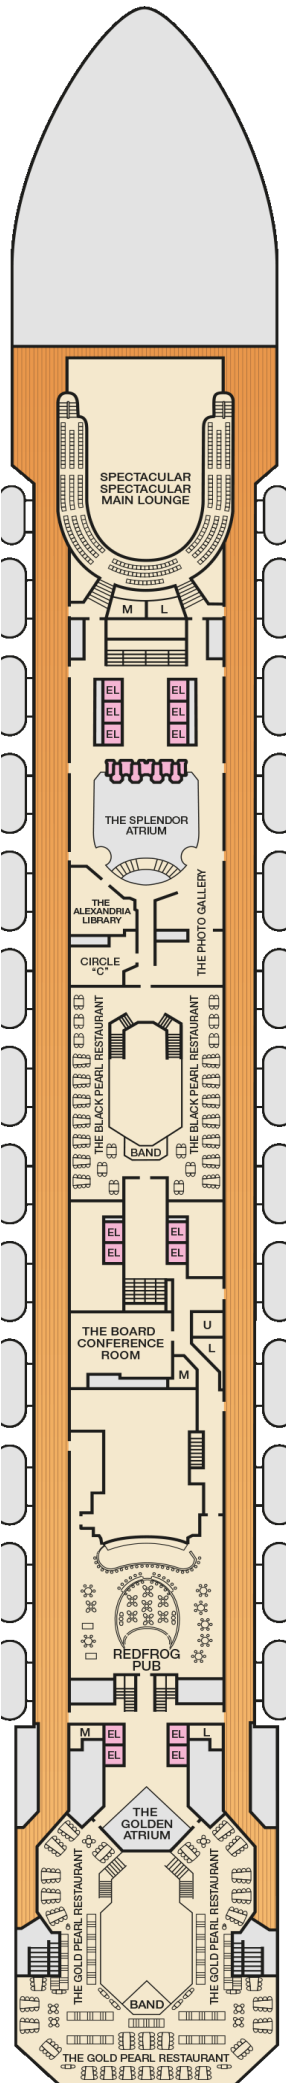

Riviera

Main

Lobby

Atlantic

Promenade

Upper

Empress

Verandah

Lido

Panorama

Spa

Sun

Sky