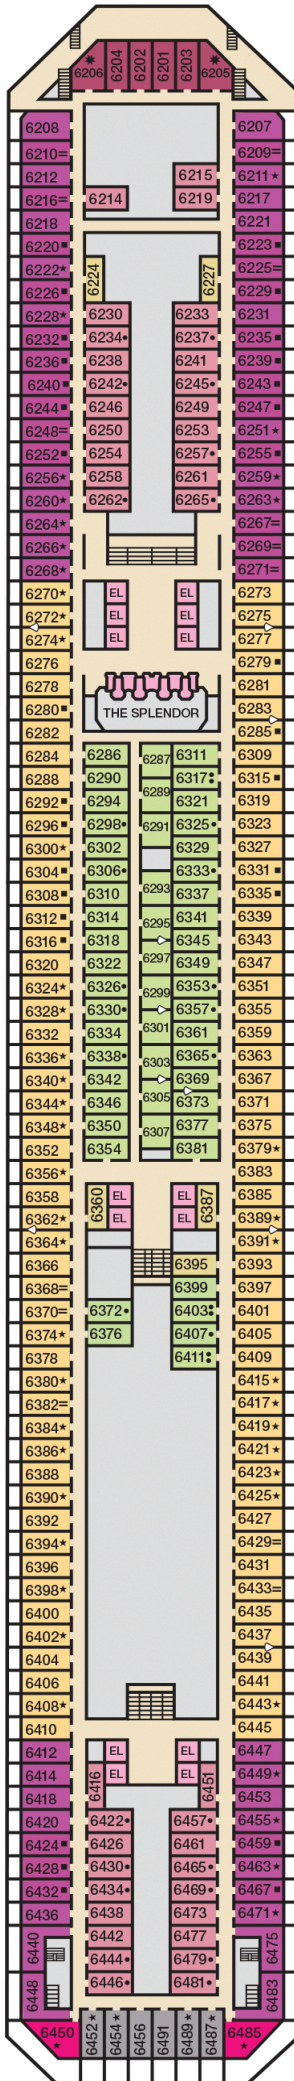

Riviera

Main

Lobby

Atlantic

Promenade

Upper

Empress

Verandah

Lido

Panorama

Spa

Sun

Sky