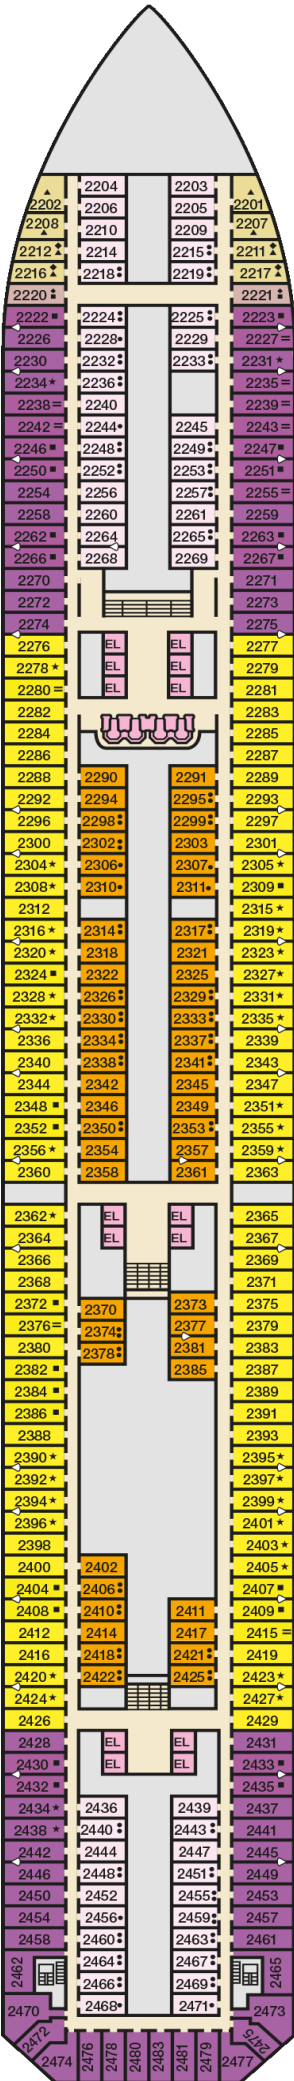

Riviera

Main

Lobby

Atlantic

Promenade

Upper

Empress

Verandah

Lido

Panorama

Spa

Sun

Sky