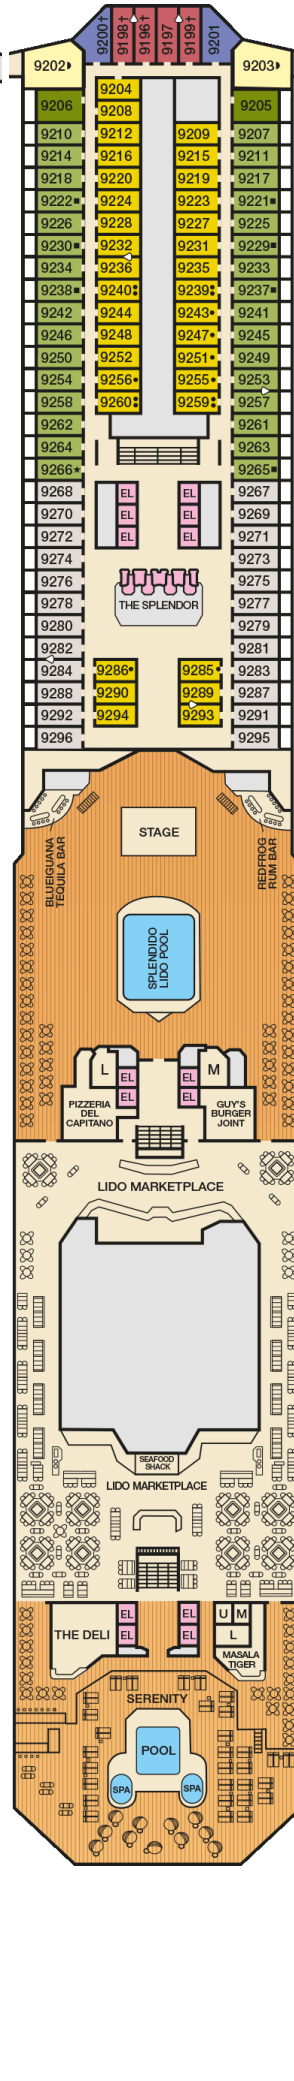

Riviera

Main

Lobby

Atlantic

Promenade

Upper

Empress

Verandah

Lido

Panorama

Spa

Sun

Sky