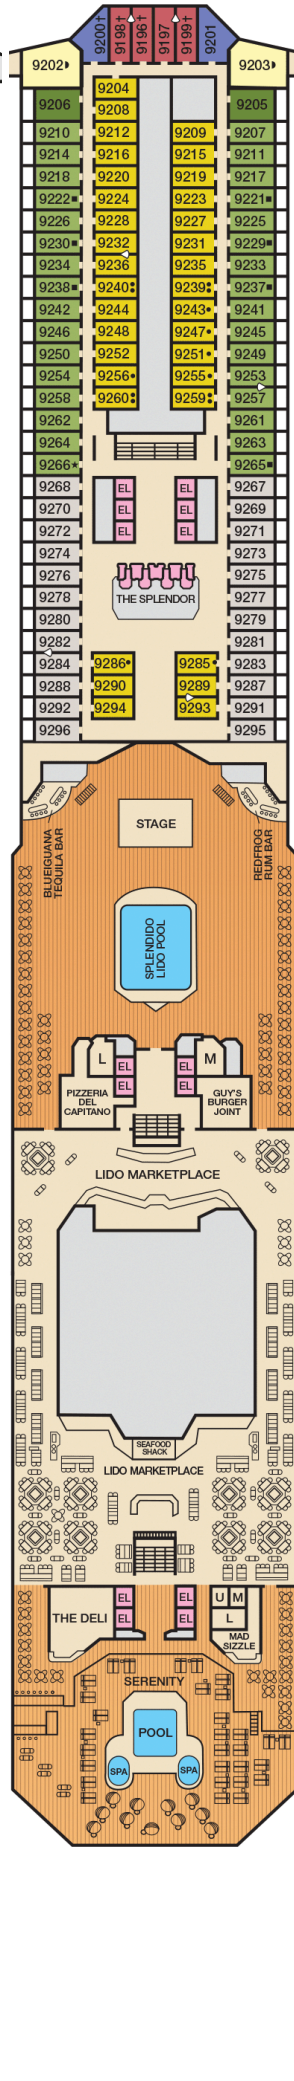

Riviera

Main

Lobby

Atlantic

Promenade

Upper

Empress

Verandah

Lido

Panorama

Spa

Sun

Sky