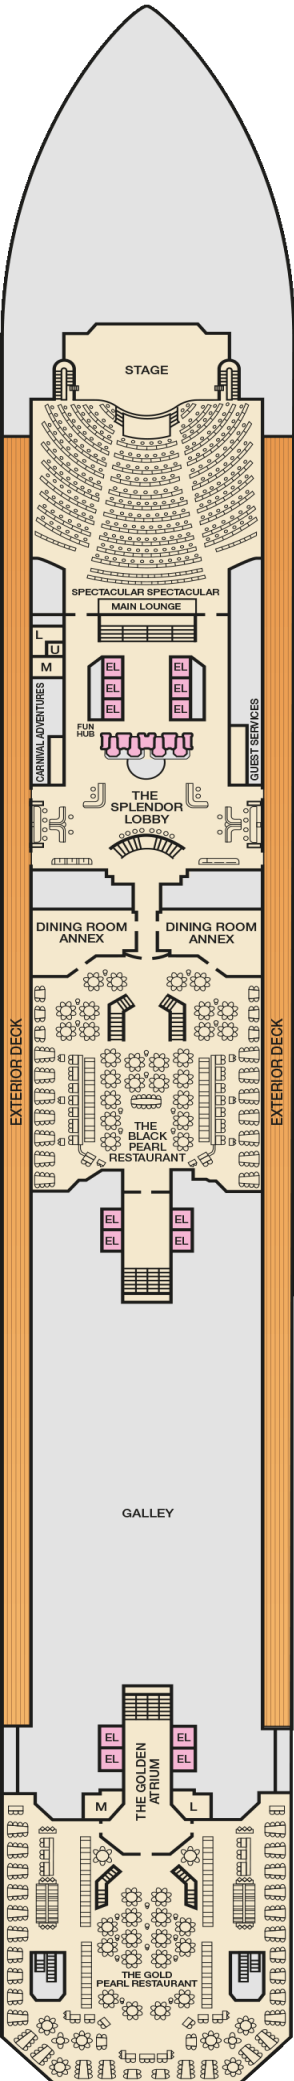

Riviera

Main

Lobby

Atlantic

Promenade

Upper

Empress

Verandah

Lido

Panorama

Spa

Sun

Sky