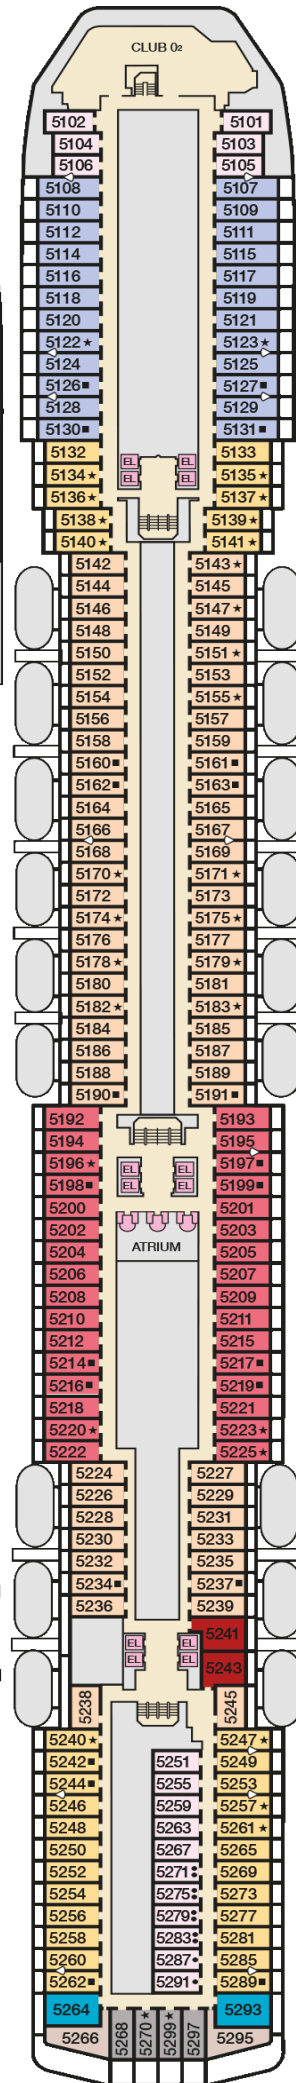

Riviera

Promenade

Atlantic

Main

Upper

Empress

Verandah

Panorama