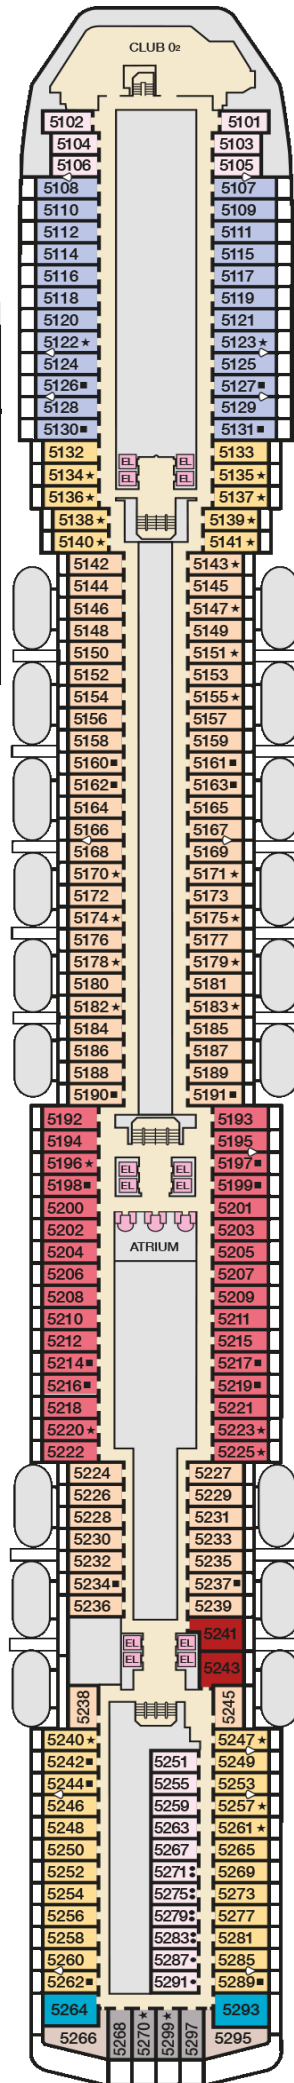

Riviera

Promenade

Atlantic

Main

Upper

Empress

Verandah

Panorama