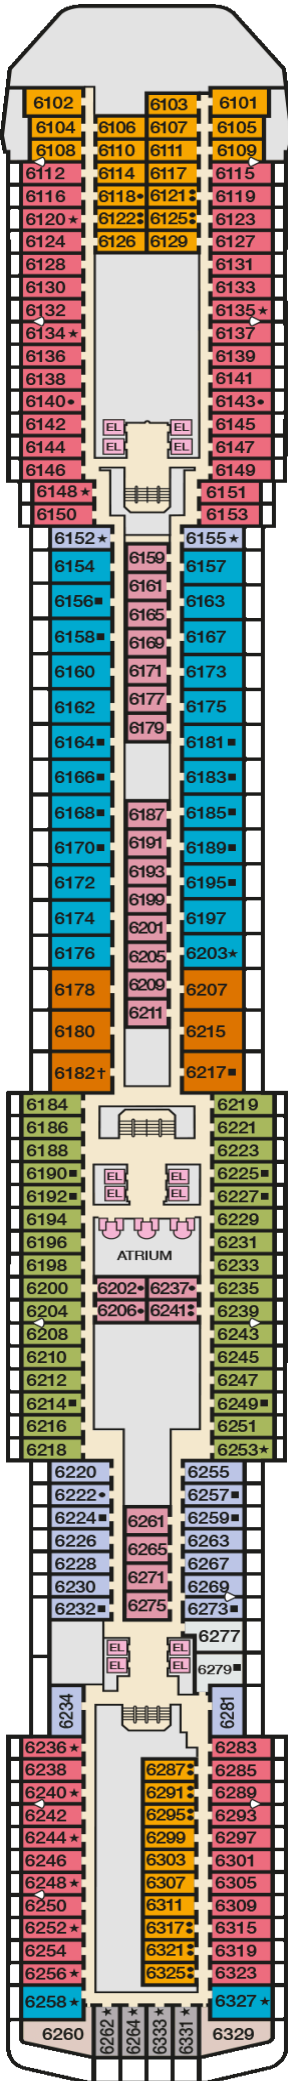

Riviera

Promenade

Atlantic

Main

Upper

Empress

Verandah

Panorama