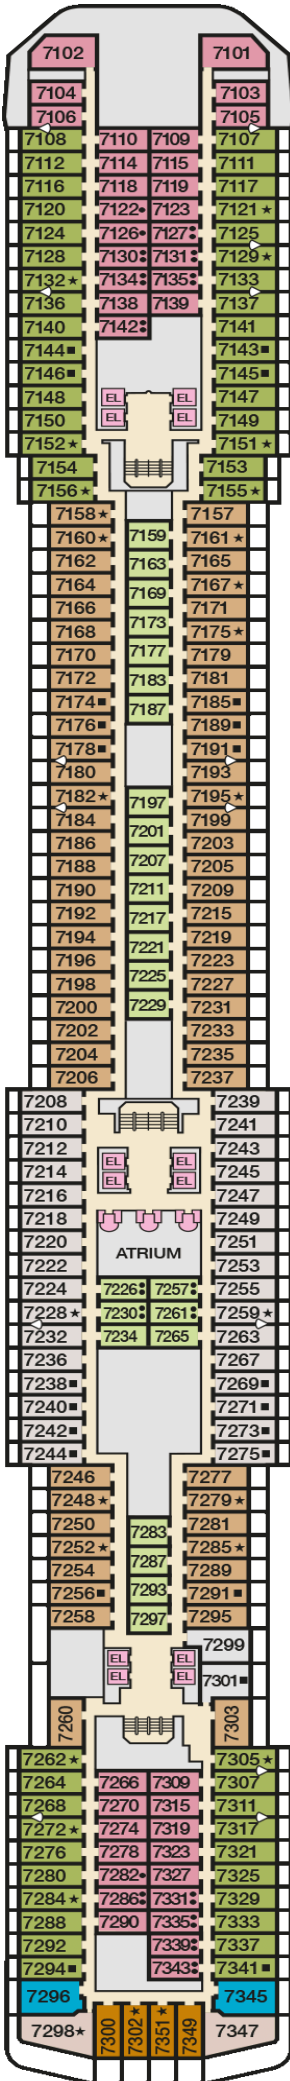

Riviera

Promenade

Atlantic

Main

Upper

Empress

Verandah

Panorama