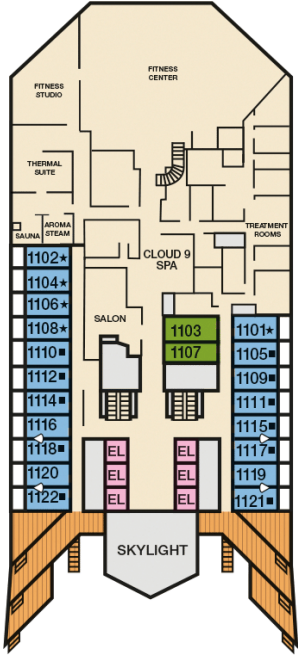

Riviera

Main

Lobby

Atlantic

Promenade

Upper

Empress

Verandah

Lido

Panorama

Spa

Sun

Sky