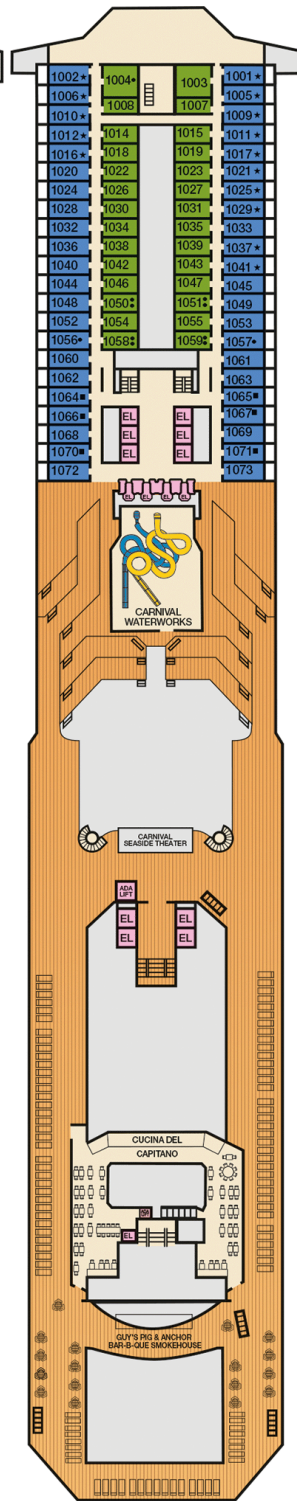

Riviera

Main

Lobby

Atlantic

Promenade

Upper

Empress

Verandah

Lido

Panorama

Spa

Sun

Sky