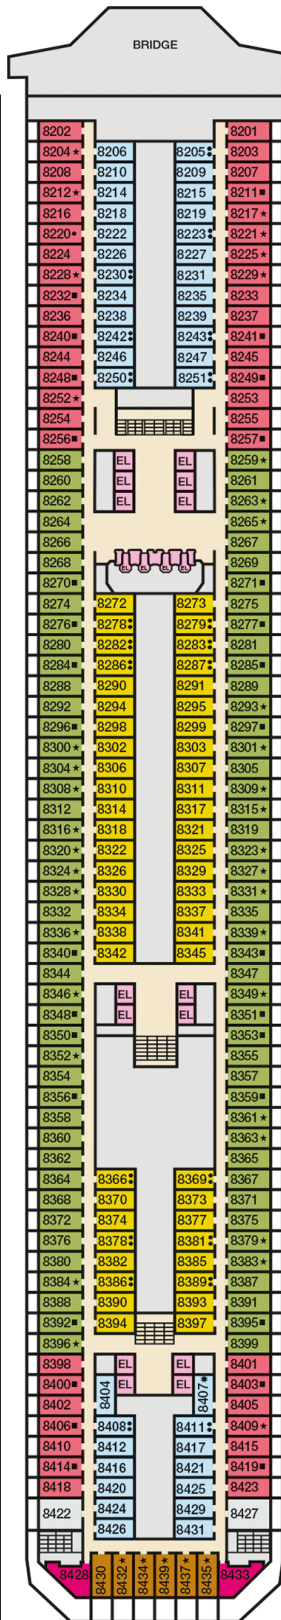

Riviera

Main

Lobby

Atlantic

Promenade

Upper

Empress

Verandah

Lido

Panorama

Spa

Sun

Sky