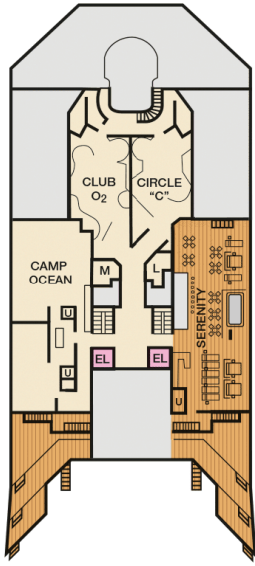

Lido

Panorama

Spa

Sun

Sky