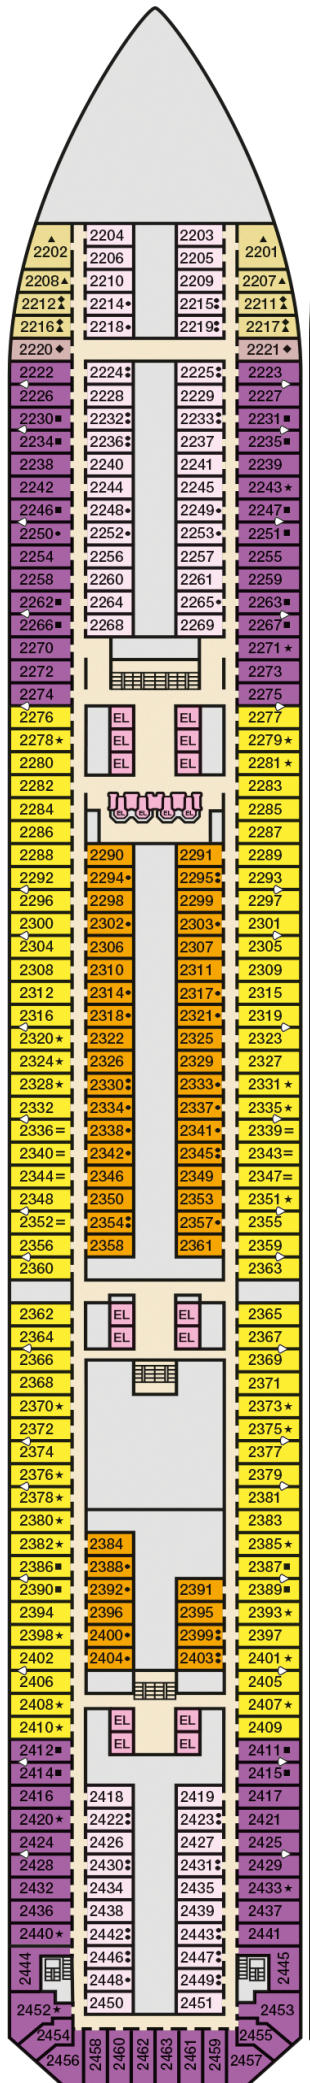

Riviera

Main

Lobby

Atlantic

Promenade

Upper

Empress

Verandah

Lido

Panorama

Spa

Sun

Sky