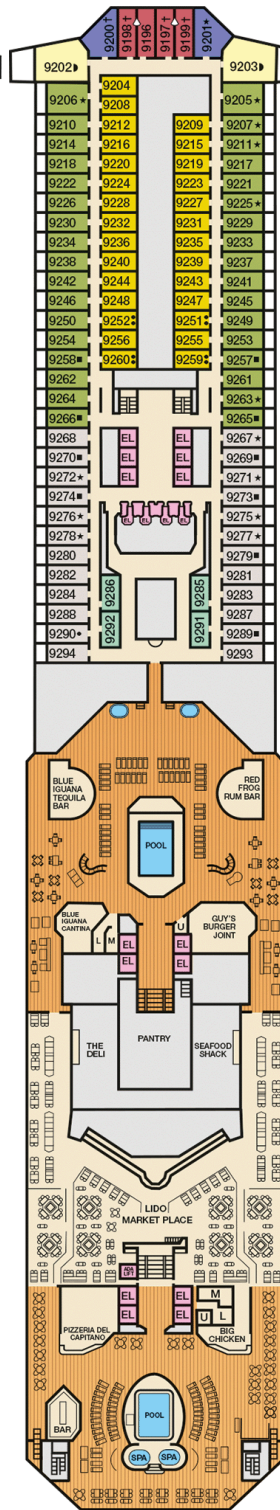

Riviera

Main

Lobby

Atlantic

Promenade

Upper

Empress

Verandah

Lido

Panorama

Spa

Sun

Sky