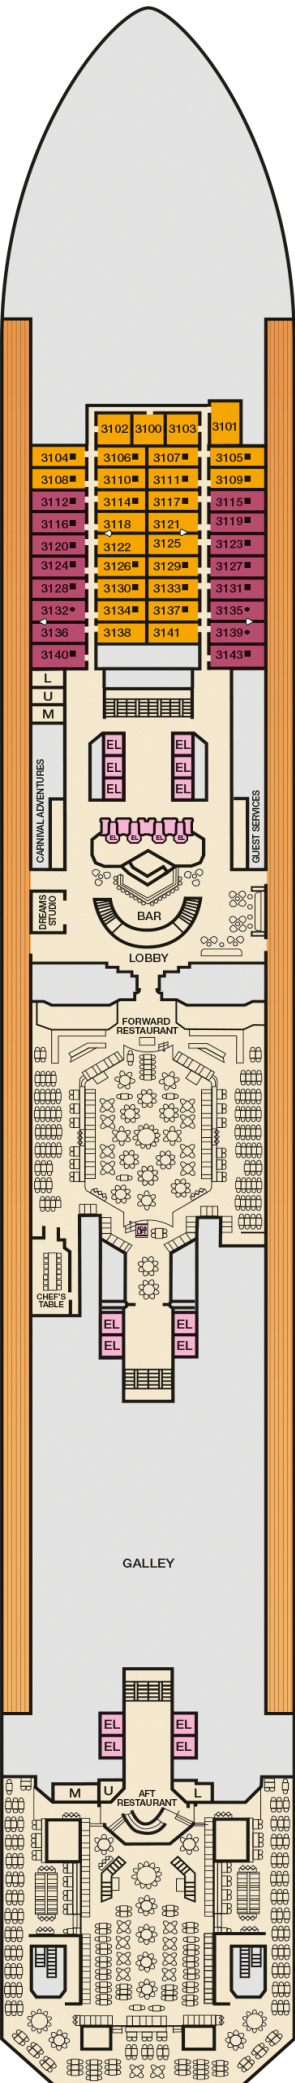

Riviera

Main

Lobby

Atlantic

Promenade

Upper

Empress

Verandah

Lido

Panorama

Spa

Sun

Sky