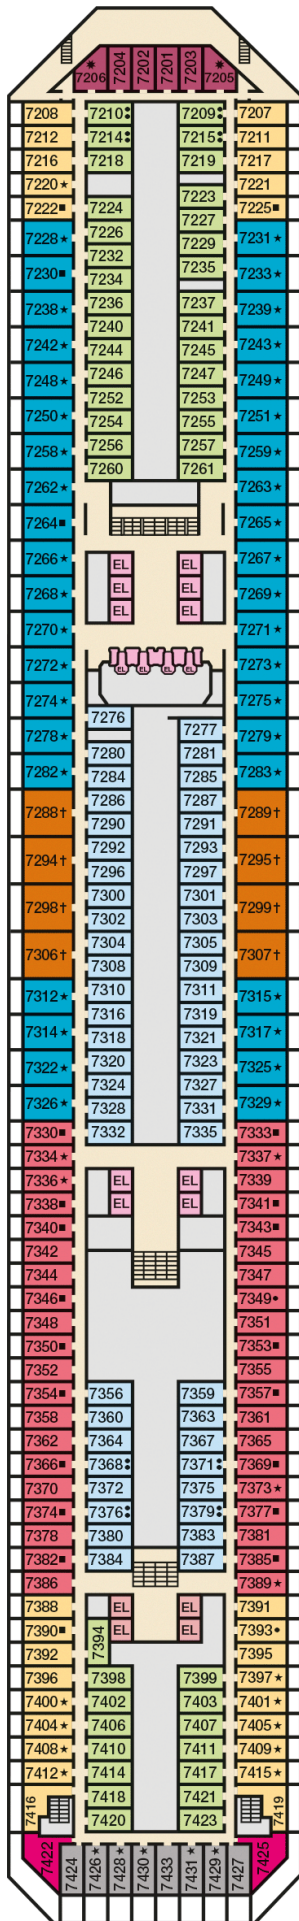

Riviera

Main

Lobby

Atlantic

Promenade

Upper

Empress

Verandah

Lido

Panorama

Spa

Sun

Sky