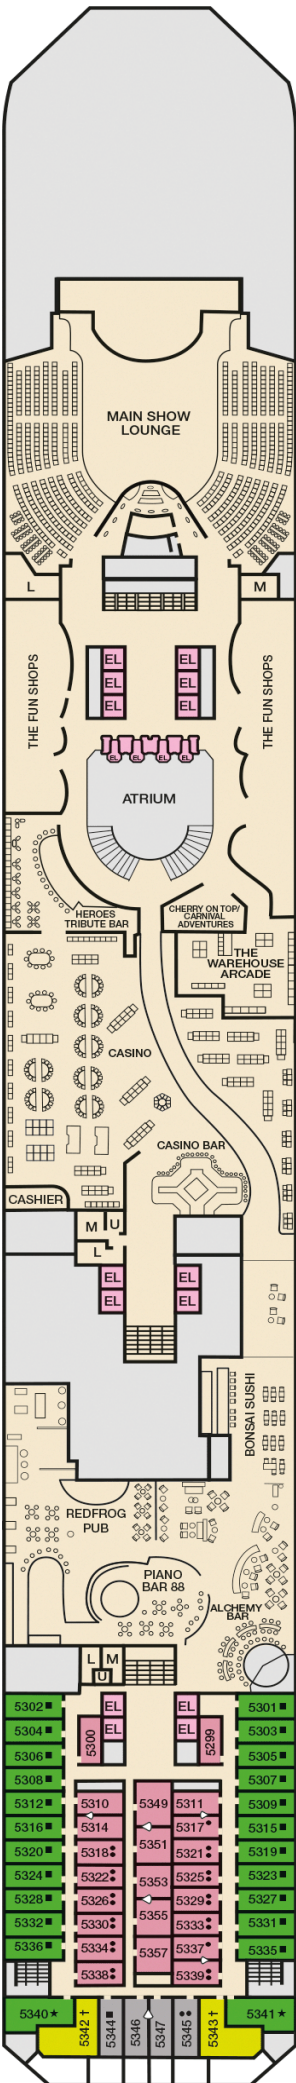

Riviera

Main

Lobby

Atlantic

Promenade

Upper

Empress

Verandah

Lido

Panorama

Spa

Sun

Sky