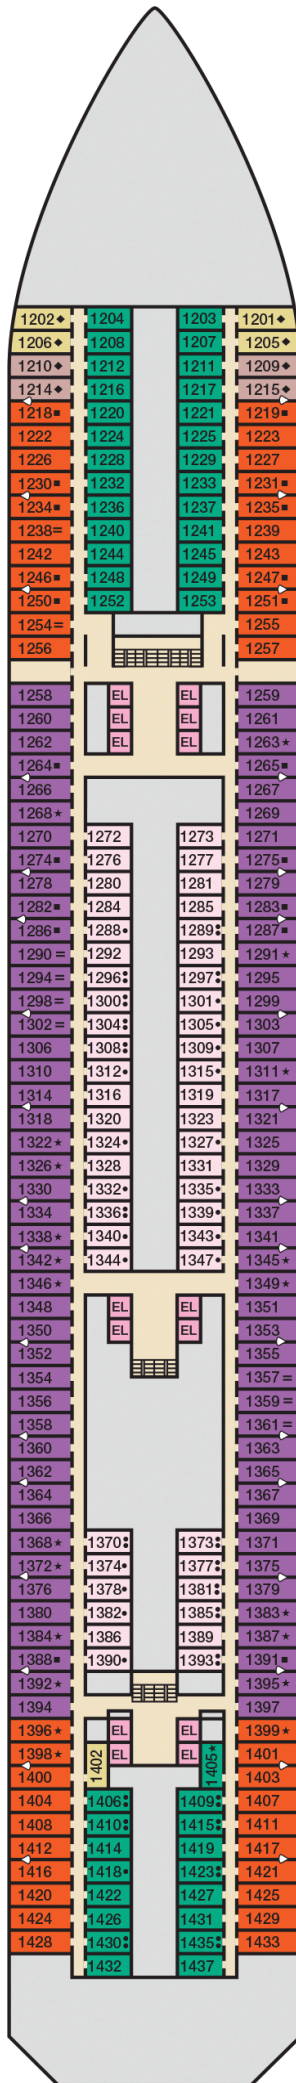

Riviera

Main

Lobby

Atlantic

Promenade

Upper

Empress

Verandah

Lido

Panorama

Spa

Sun

Sky