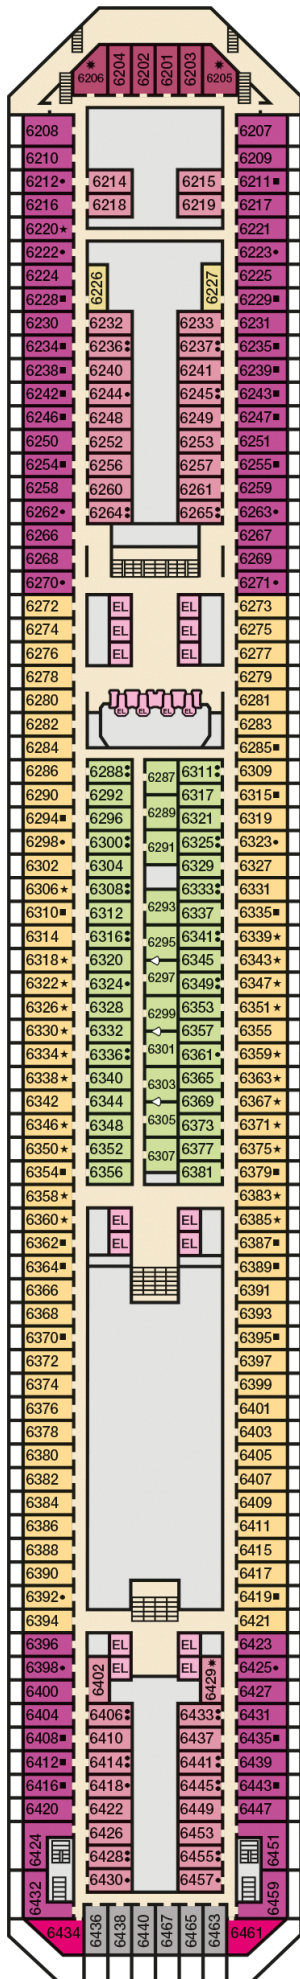

Riviera

Main

Lobby

Atlantic

Promenade

Upper

Empress

Verandah

Lido

Panorama

Spa

Sun

Sky