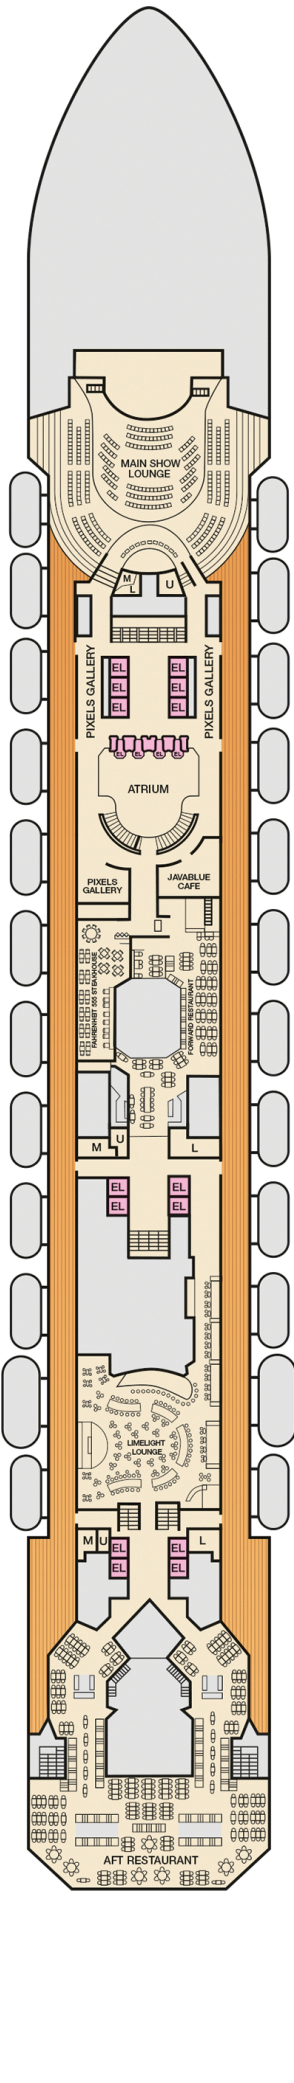

Riviera

Main

Lobby

Atlantic

Promenade

Upper

Empress

Verandah

Lido

Panorama

Spa

Sun

Sky