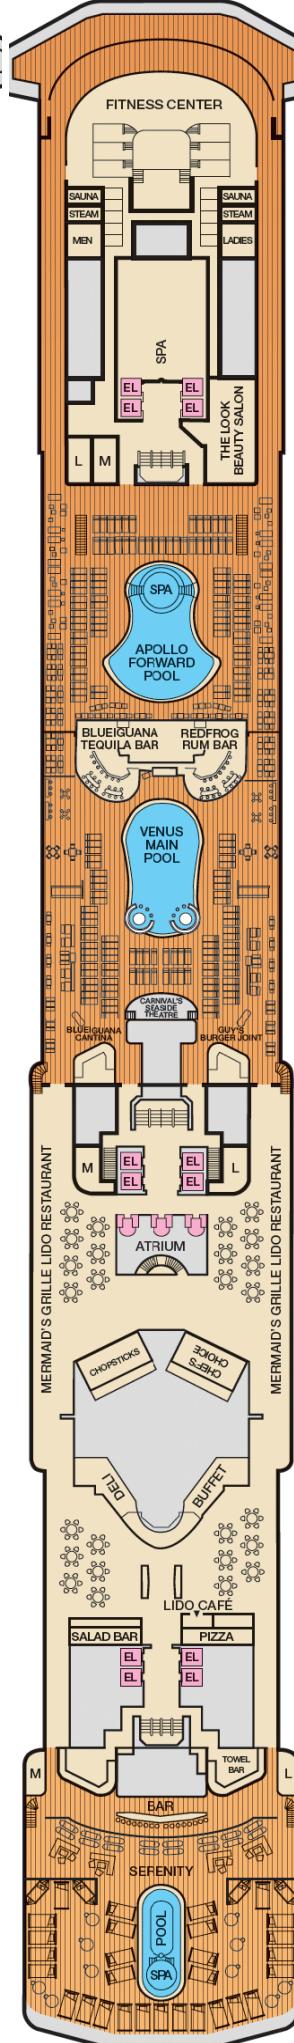

Empress

Verandah

Panorama

Lido

Sun

Sports

Sky