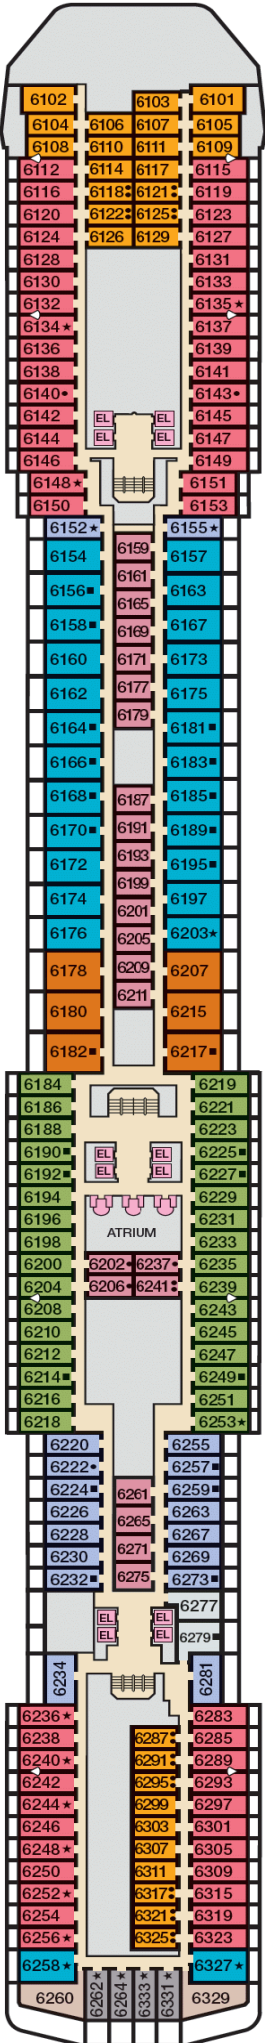

Empress

Verandah

Panorama

Lido

Sun

Sports

Sky