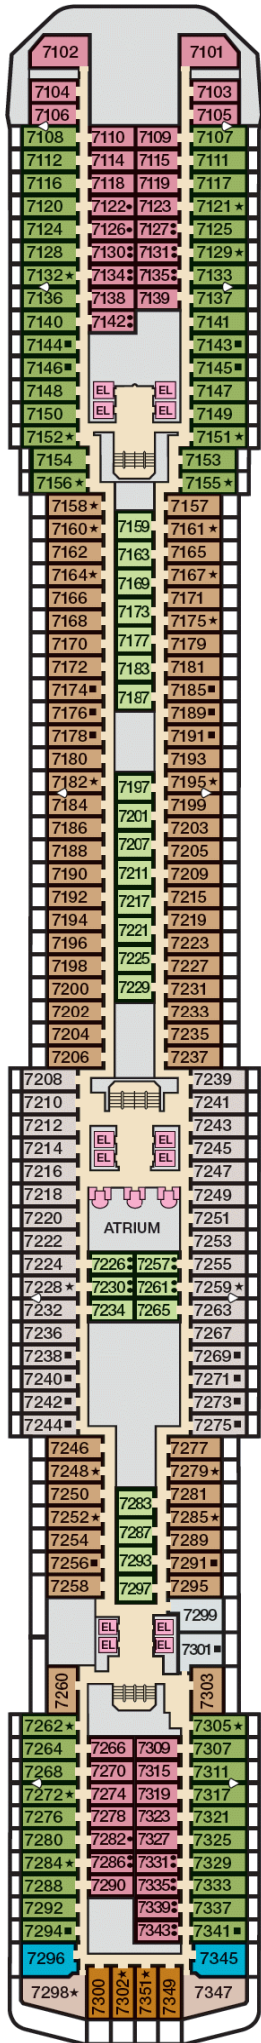

Empress

Verandah

Panorama

Lido

Sun

Sports

Sky