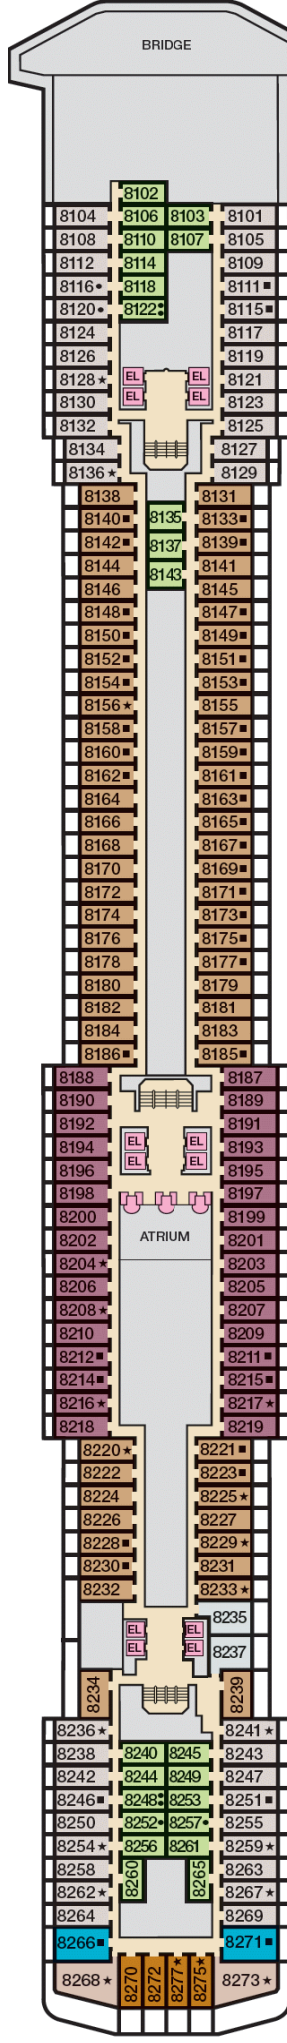

Empress

Verandah

Panorama

Lido

Sun

Sports

Sky