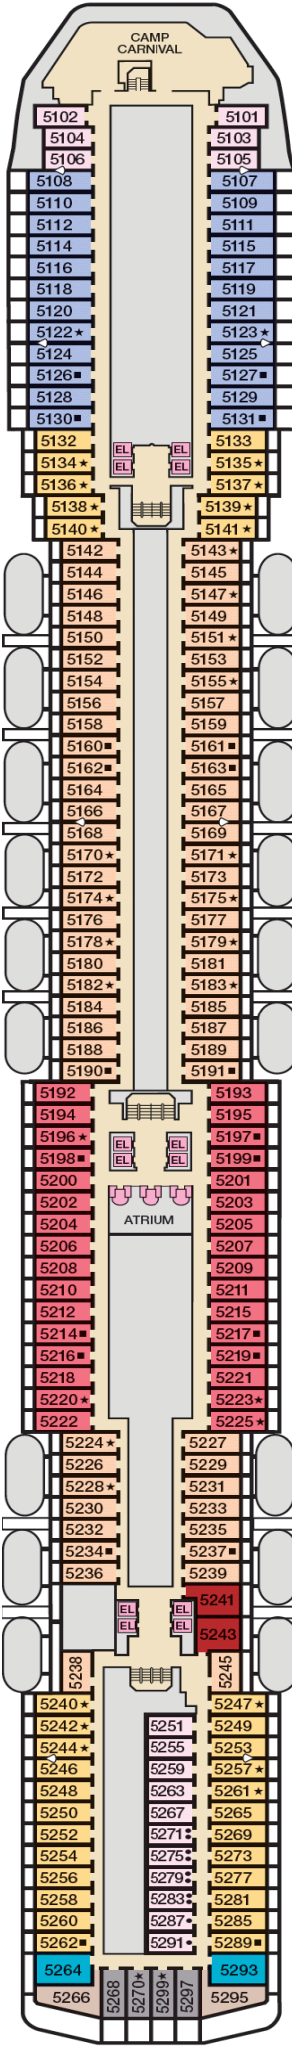

Riviera

Promenade

Atlantic

Main

Upper

Empress

Verandah

Panorama

Lido

Sun

Sports

Sky