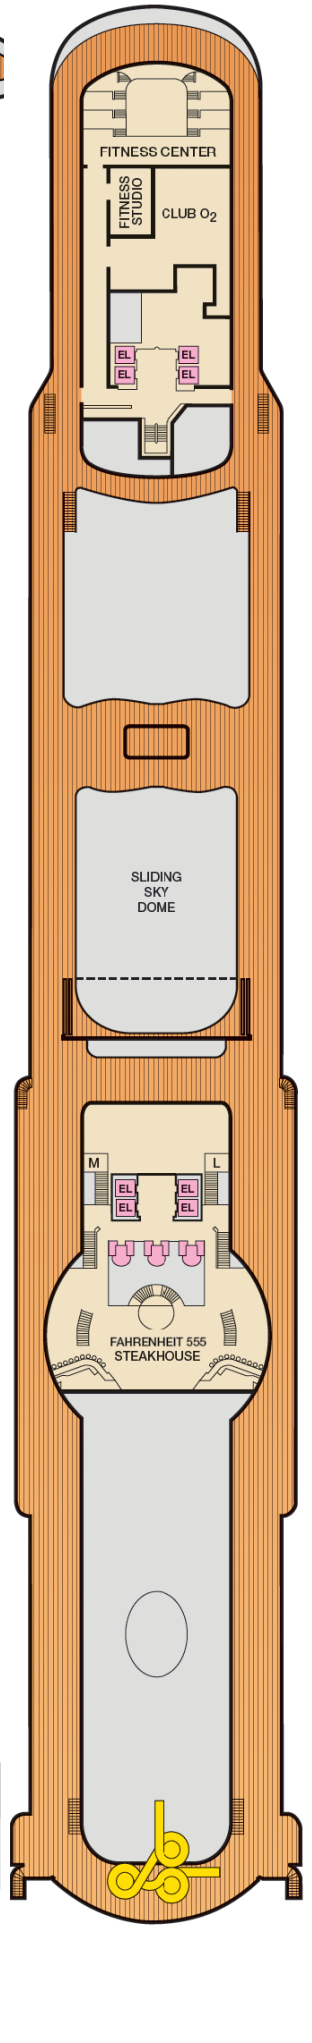

Empress

Verandah

Panorama

Lido

Sun

Sports

Sky