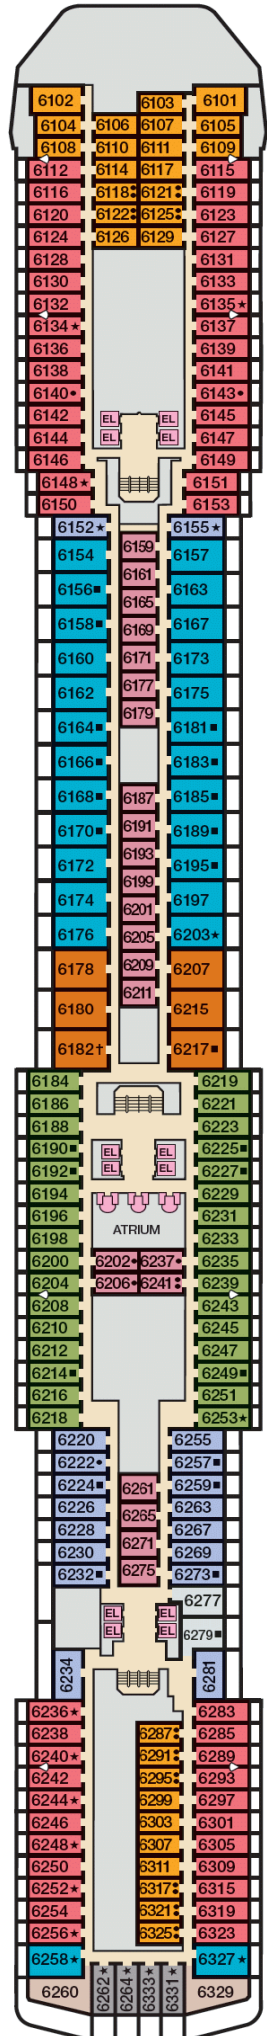

Riviera

Promenade

Atlantic

Main

Upper

Empress

Verandah

Panorama