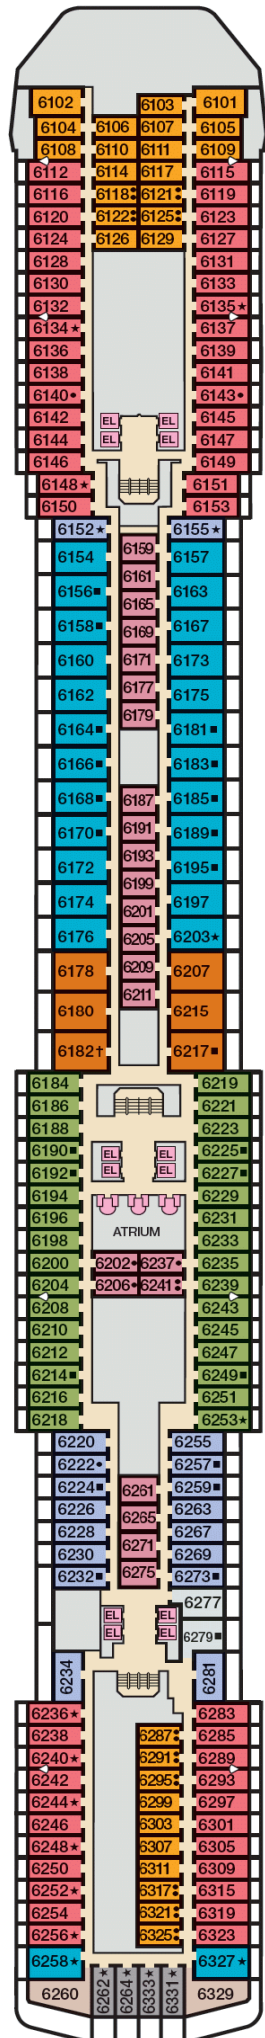

Riviera

Promenade

Atlantic

Main

Upper

Empress

Verandah

Panorama