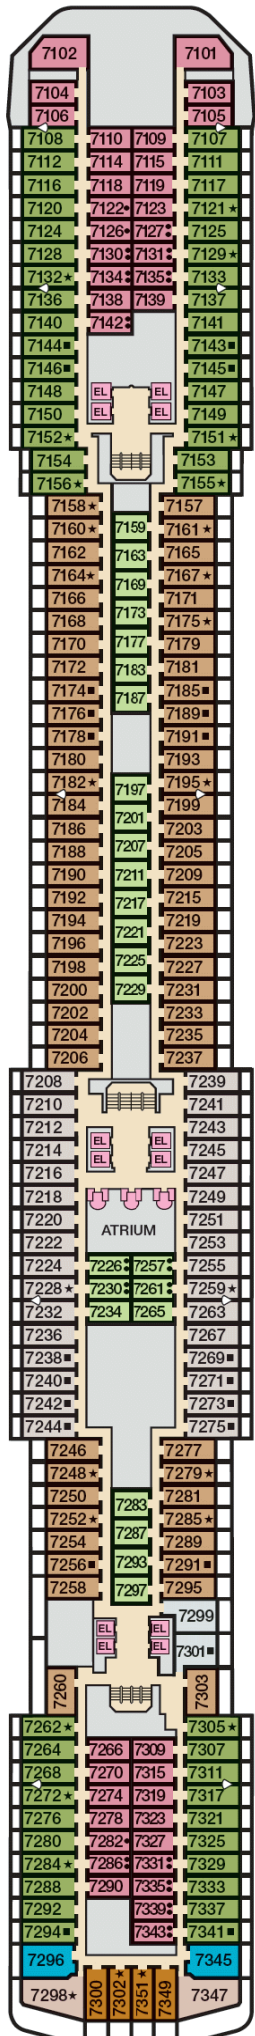

Riviera

Promenade

Atlantic

Main

Upper

Empress

Verandah

Panorama