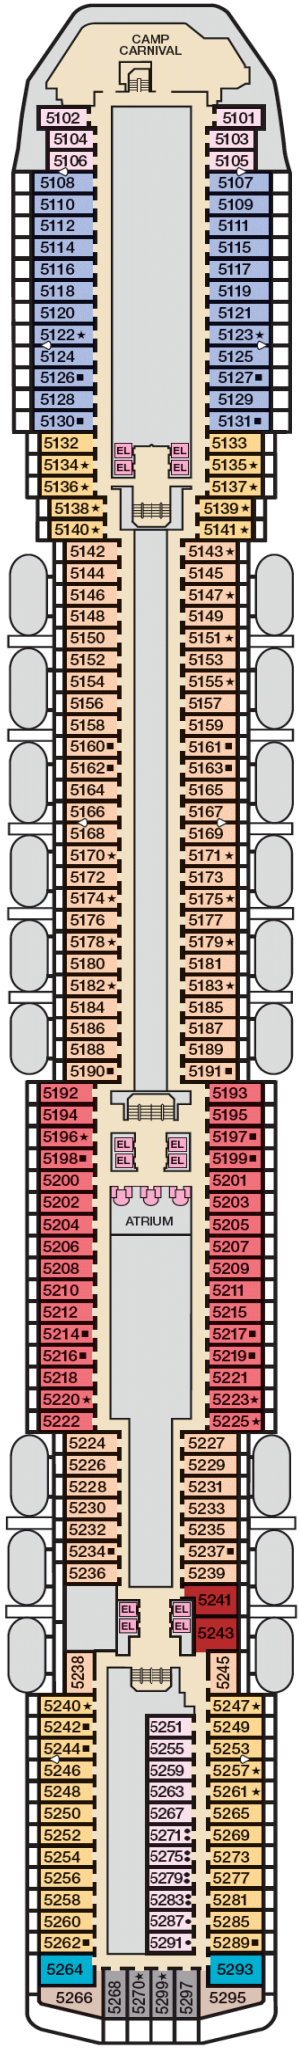

Riviera

Promenade

Atlantic

Main

Upper

Empress

Verandah

Panorama

Lido

Sun

Sports

Sky