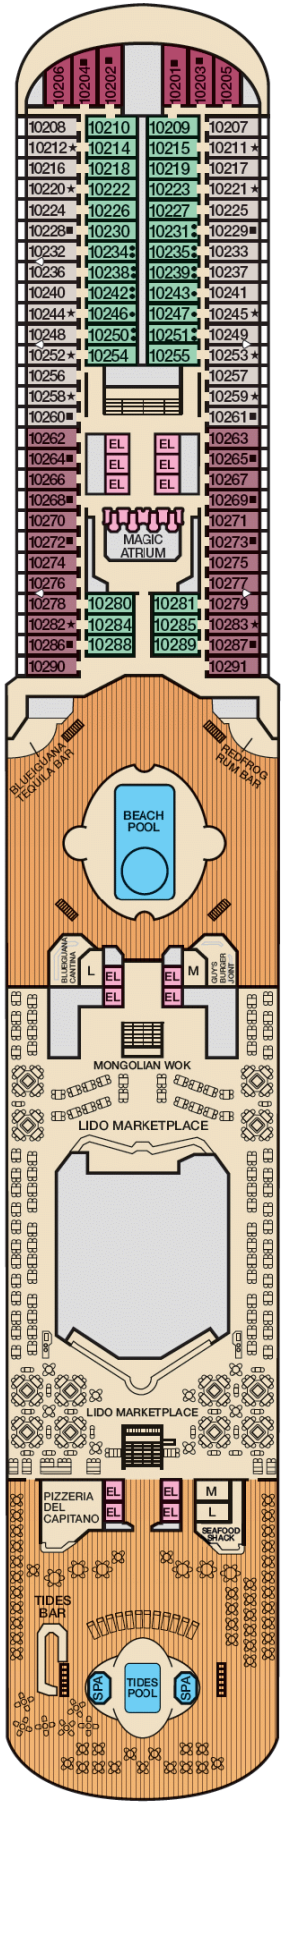

Riviera

Main

Lobby

Atlantic

Promenade

Upper

Empress

Verandah

Vista

Lido

Panorama

Spa

Sun

Sky