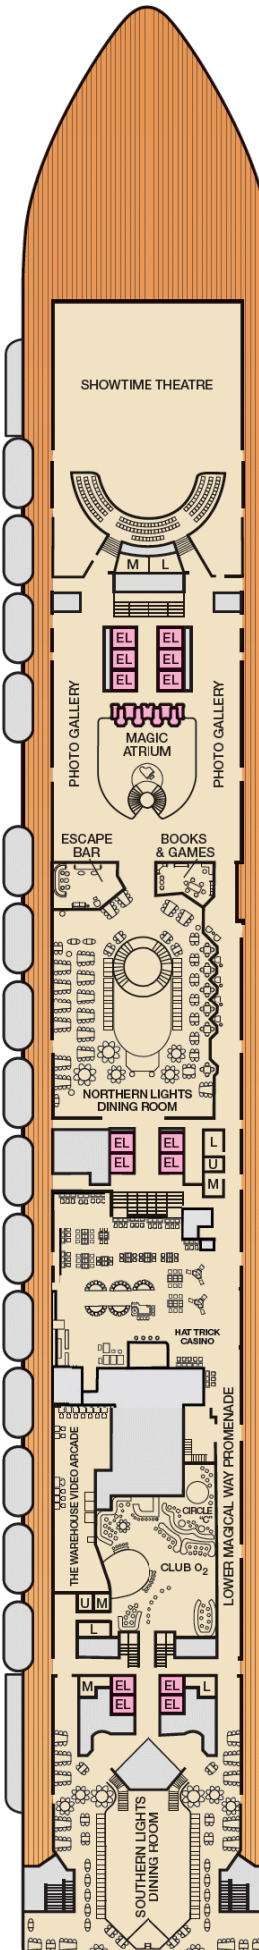

Riviera

Main

Lobby

Atlantic

Promenade

Upper

Empress

Verandah

Vista

Lido

Panorama

Spa

Sun

Sky