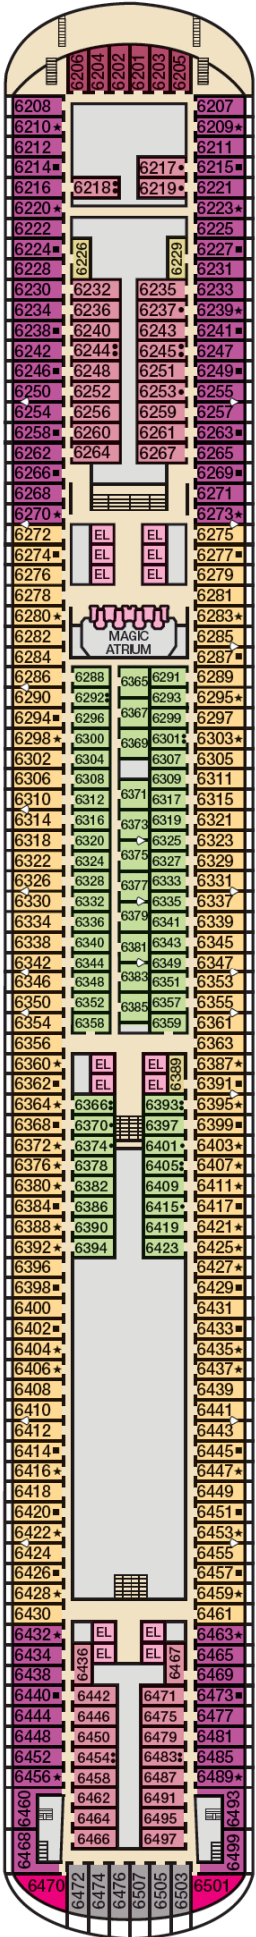

Riviera

Main

Lobby

Atlantic

Promenade

Upper

Empress

Verandah

Vista

Lido

Panorama

Spa

Sun

Sky