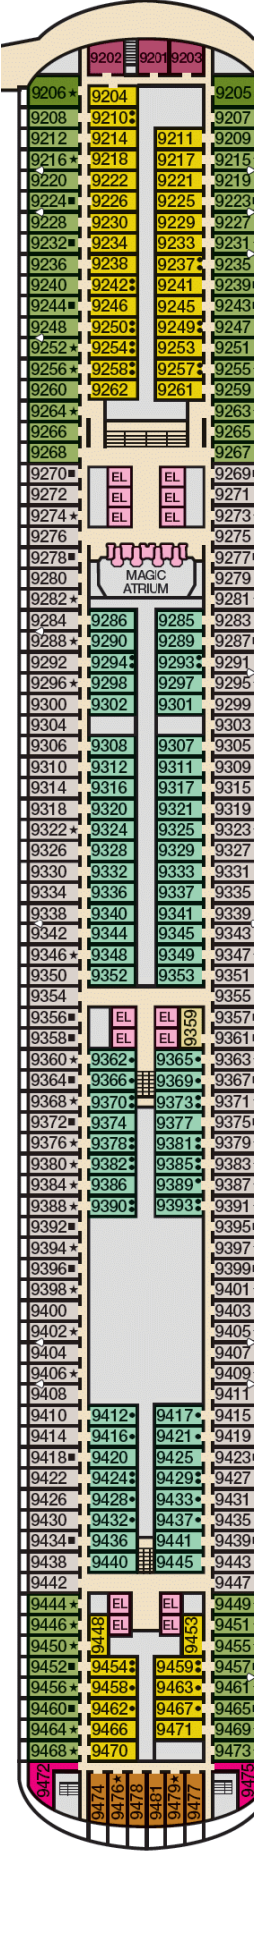

Riviera

Main

Lobby

Atlantic

Promenade

Upper

Empress

Verandah

Vista

Lido

Panorama

Spa

Sun

Sky