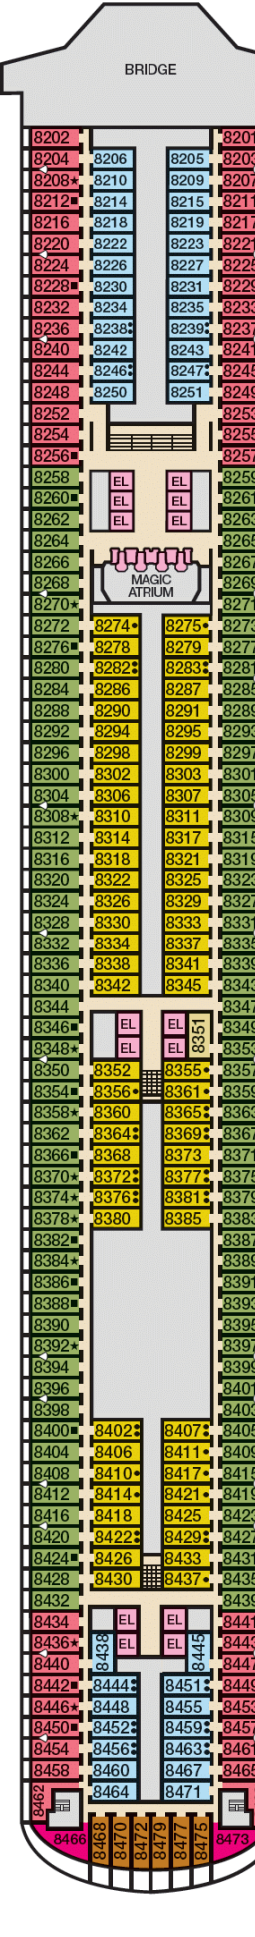

Riviera

Main

Lobby

Atlantic

Promenade

Upper

Empress

Verandah

Vista

Lido

Panorama

Spa

Sun

Sky