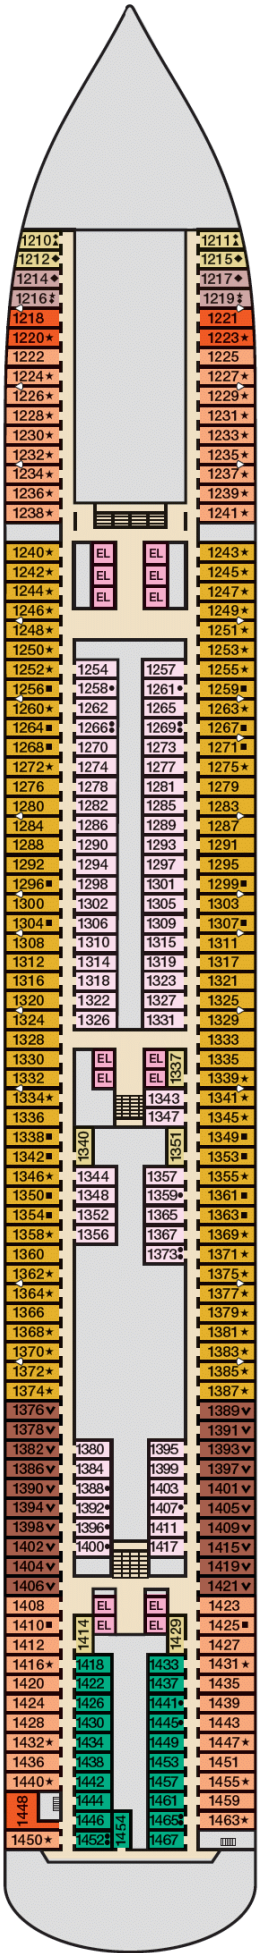

Riviera

Main

Lobby

Atlantic

Promenade

Upper

Empress

Verandah

Vista

Lido

Panorama

Spa

Sun

Sky