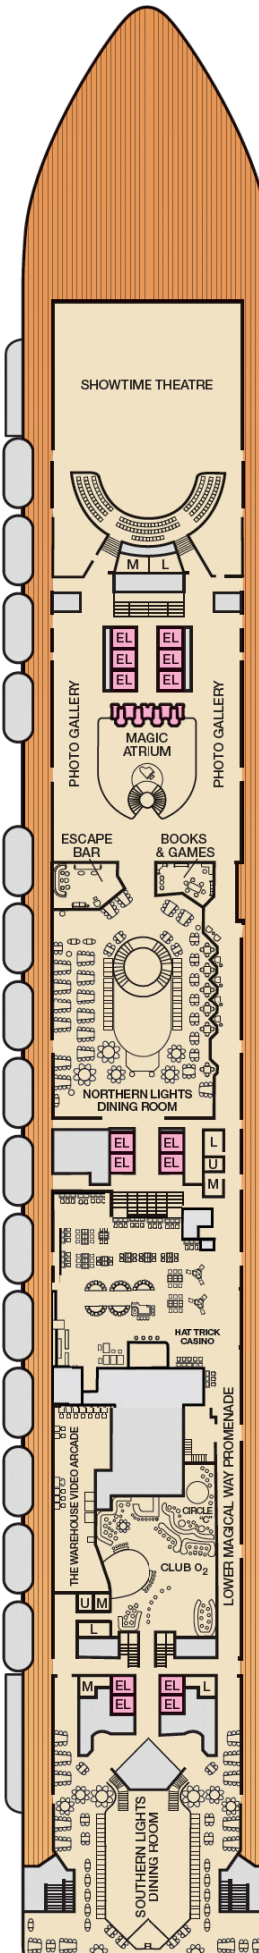

Riviera

Main

Lobby

Atlantic

Promenade

Upper

Empress

Verandah

Vista

Lido

Panorama

Spa

Sun

Sky