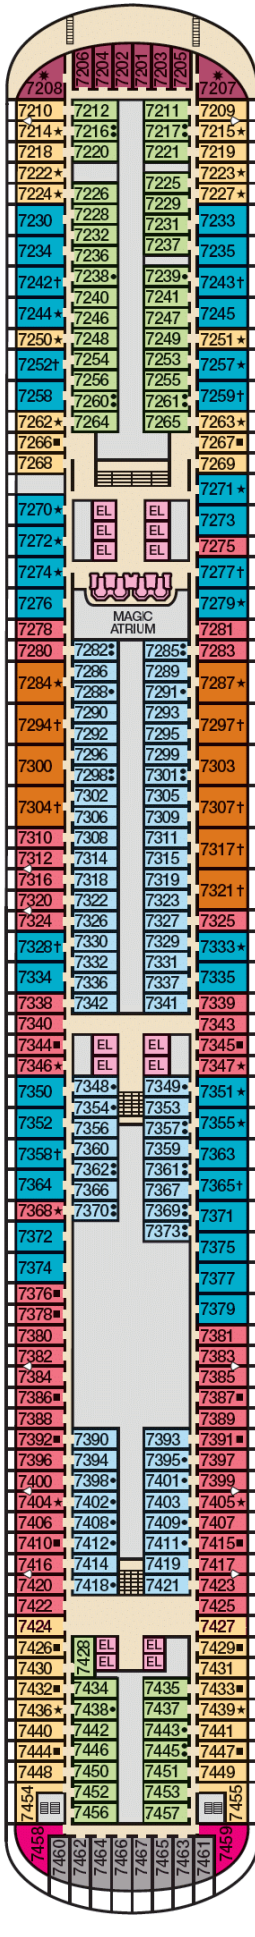

Riviera

Main

Lobby

Atlantic

Promenade

Upper

Empress

Verandah

Vista

Lido

Panorama

Spa

Sun

Sky