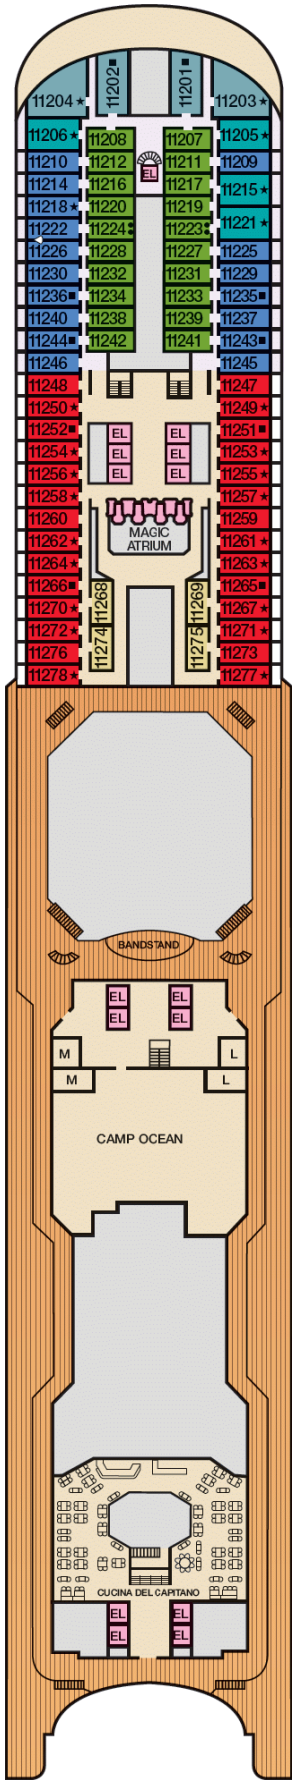

Riviera

Main

Lobby

Atlantic

Promenade

Upper

Empress

Verandah

Vista

Lido

Panorama

Spa

Sun

Sky