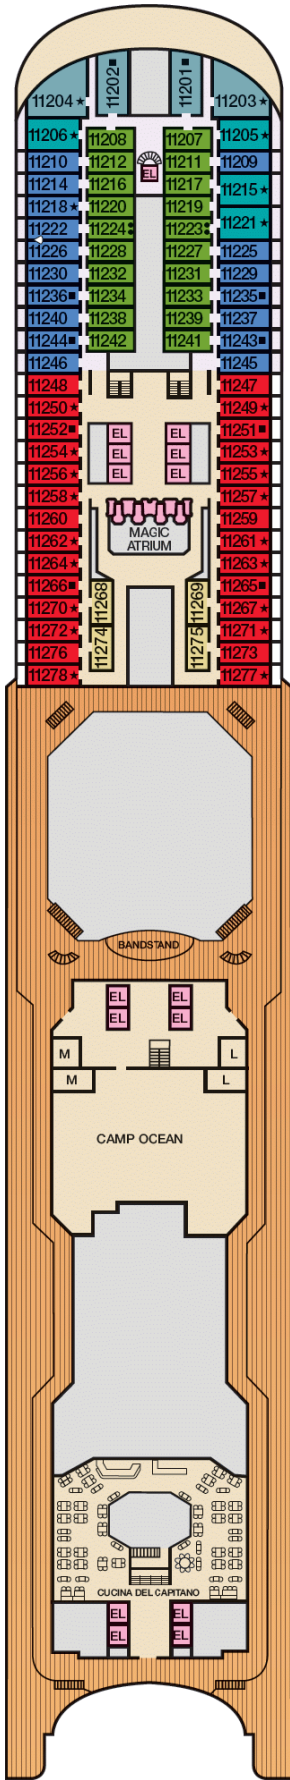

Riviera

Main

Lobby

Atlantic

Promenade

Upper

Empress

Verandah

Vista

Lido

Panorama

Spa

Sun

Sky