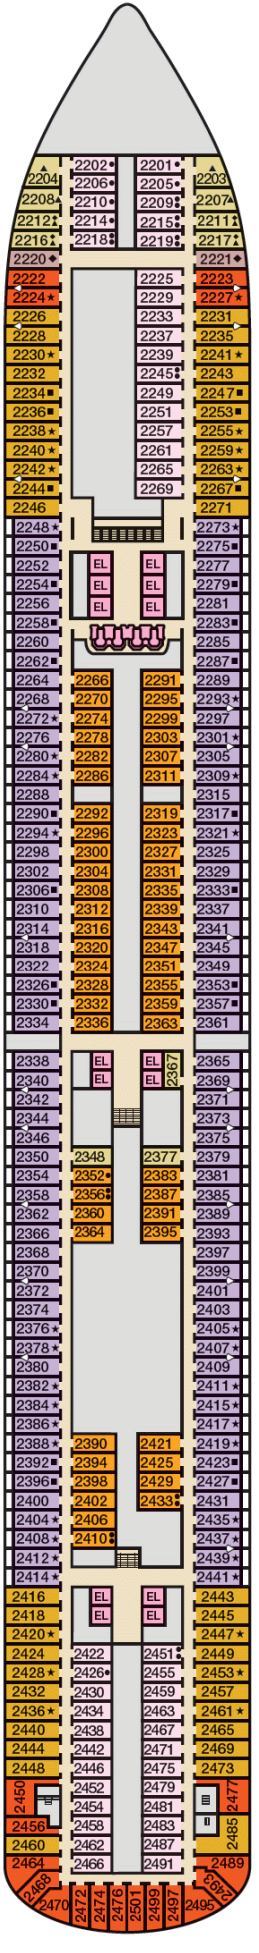

Riviera

Main

Lobby

Atlantic

Promenade

Upper

Empress

Verandah

Vista

Lido

Panorama

Spa

Sun

Sky