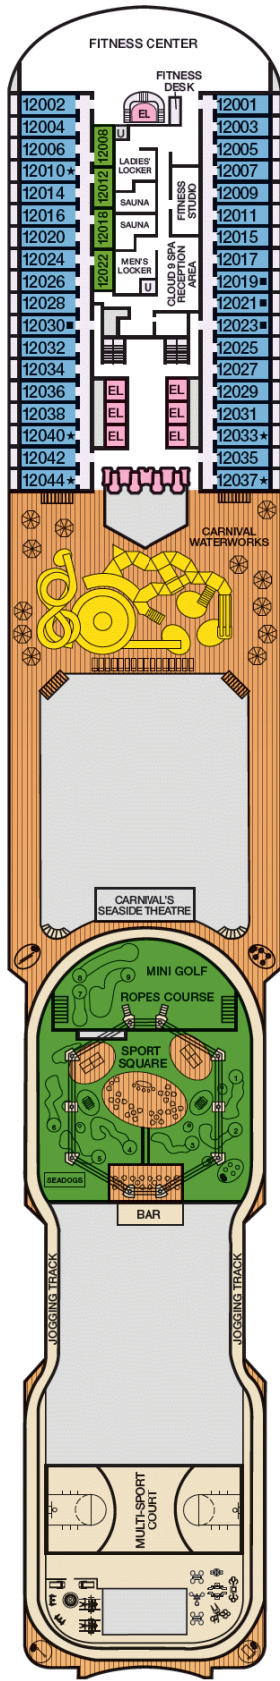

Riviera

Main

Lobby

Atlantic

Promenade

Upper

Empress

Verandah

Vista

Lido

Panorama

Spa

Sun

Sky