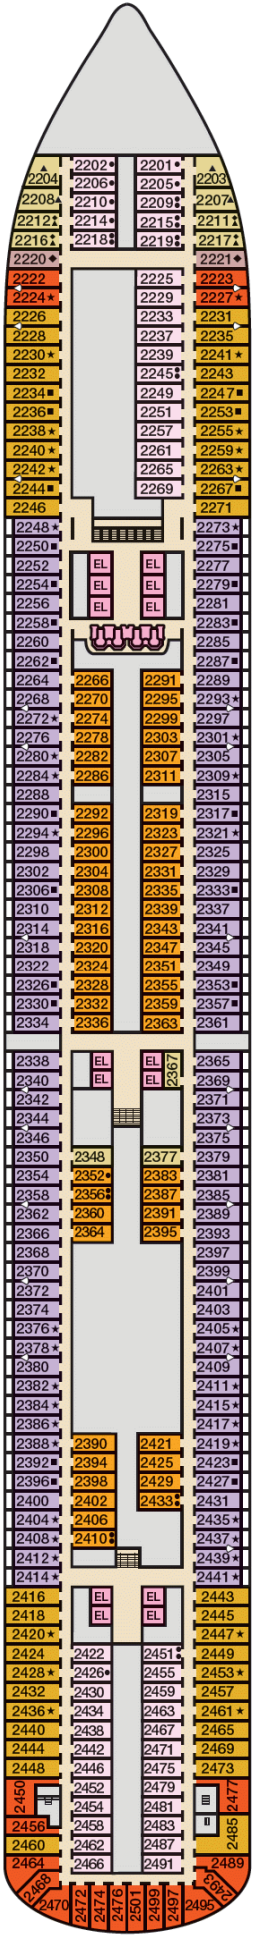

Riviera

Main

Lobby

Atlantic

Promenade

Upper

Empress

Verandah

Vista

Lido

Panorama

Spa

Sun

Sky