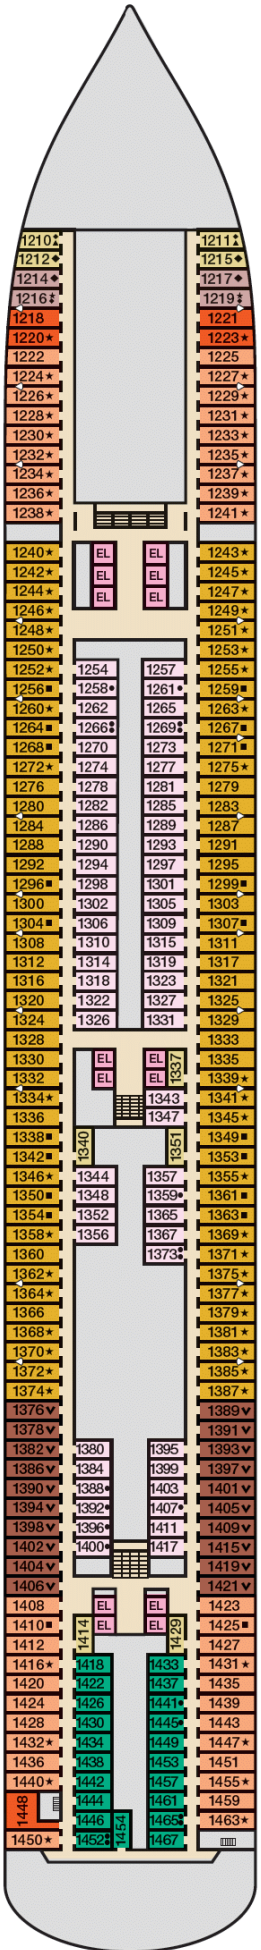

Riviera

Main

Lobby

Atlantic

Promenade

Upper

Empress

Verandah

Vista

Lido

Panorama

Spa

Sun

Sky