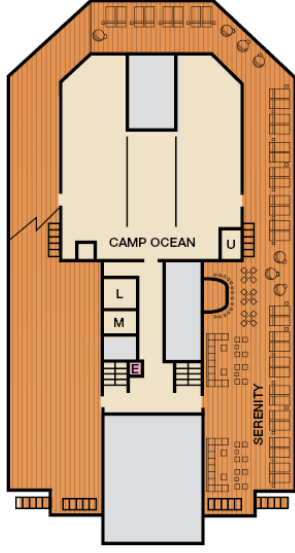

Lido

Panorama

Spa

Sun

Sky