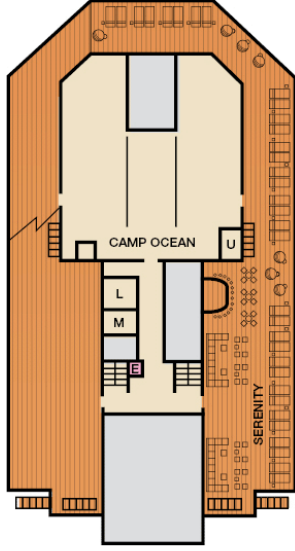

Lido

Panorama

Spa

Sun

Sky