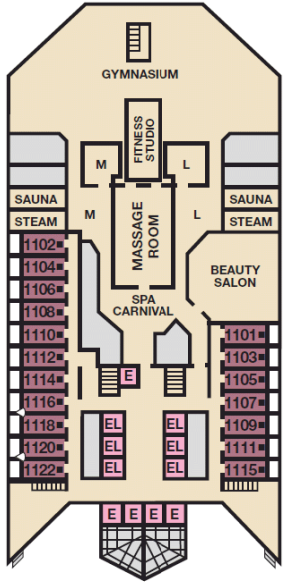

Riviera

Main

Lobby

Atlantic

Promenade

Upper

Empress

Verandah

Lido

Panorama

Spa

Sun

Sky