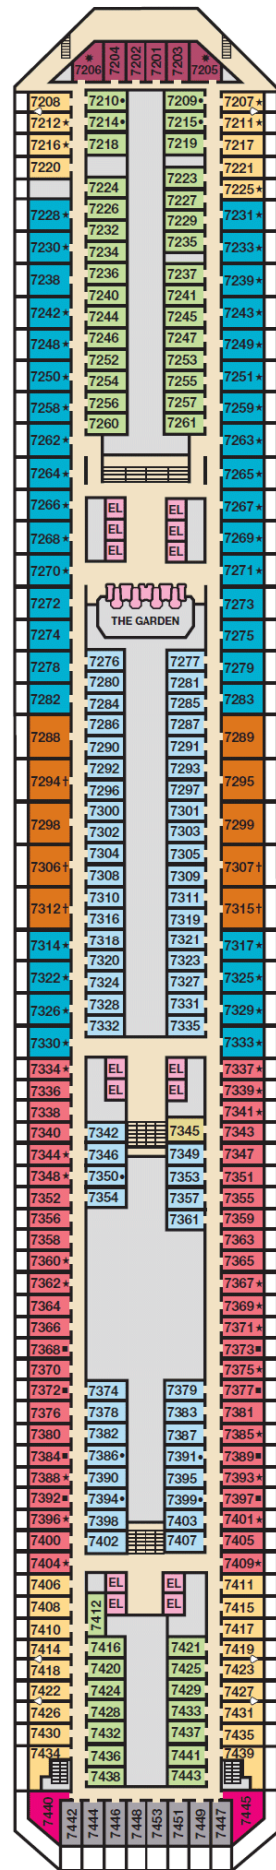

Riviera

Main

Lobby

Atlantic

Promenade

Upper

Empress

Verandah

Lido

Panorama

Spa

Sun

Sky