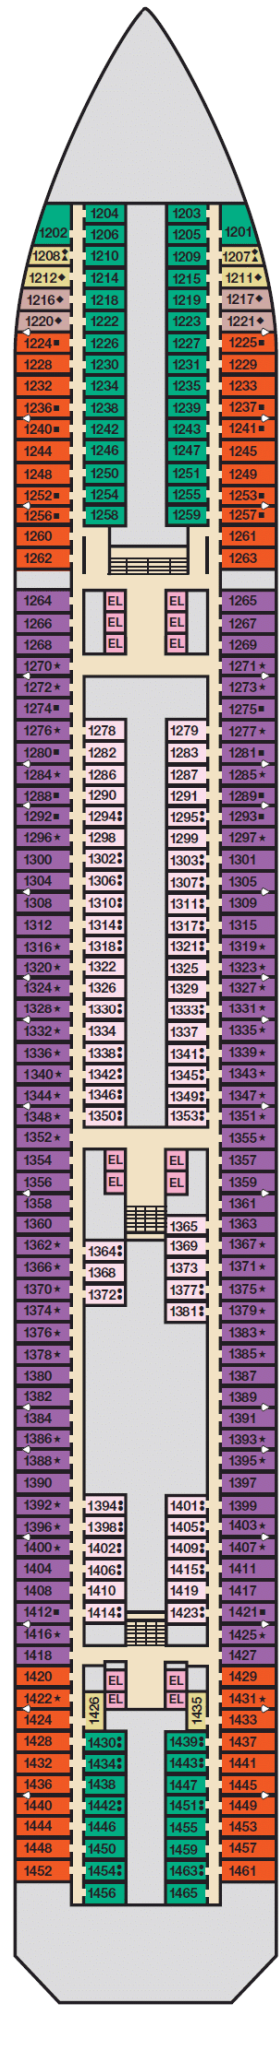

Riviera

Main

Lobby

Atlantic

Promenade

Upper

Empress

Verandah

Lido

Panorama

Spa

Sun

Sky