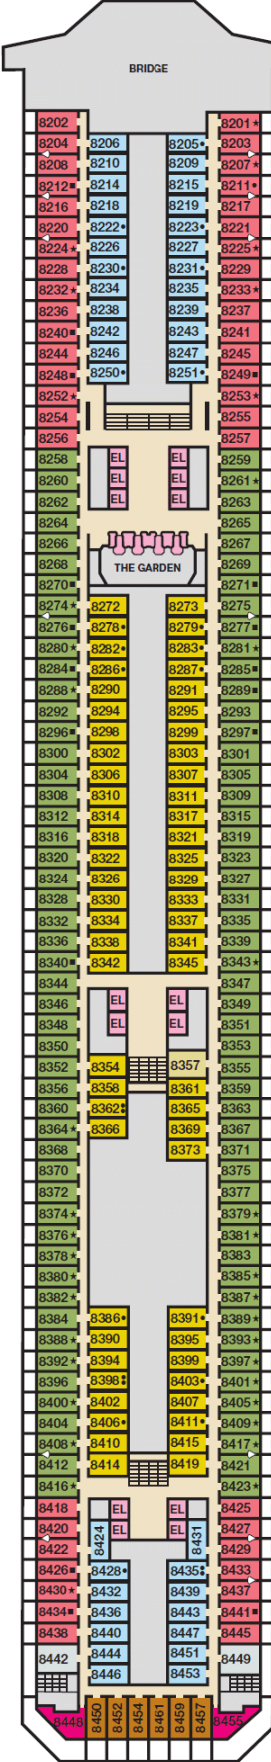

Riviera

Main

Lobby

Atlantic

Promenade

Upper

Empress

Verandah