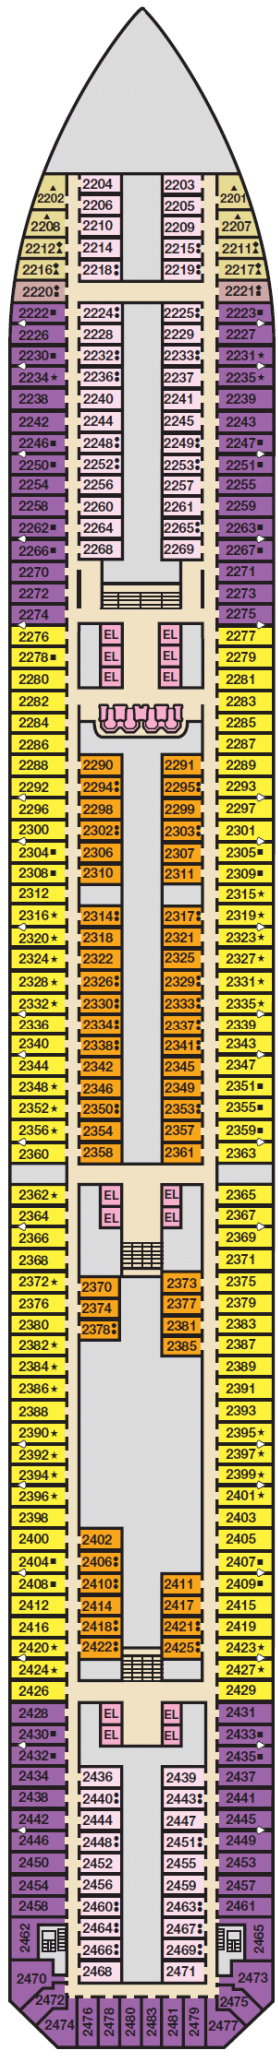

Riviera

Main

Lobby

Atlantic

Promenade

Upper

Empress

Verandah

Lido

Panorama

Spa

Sun

Sky