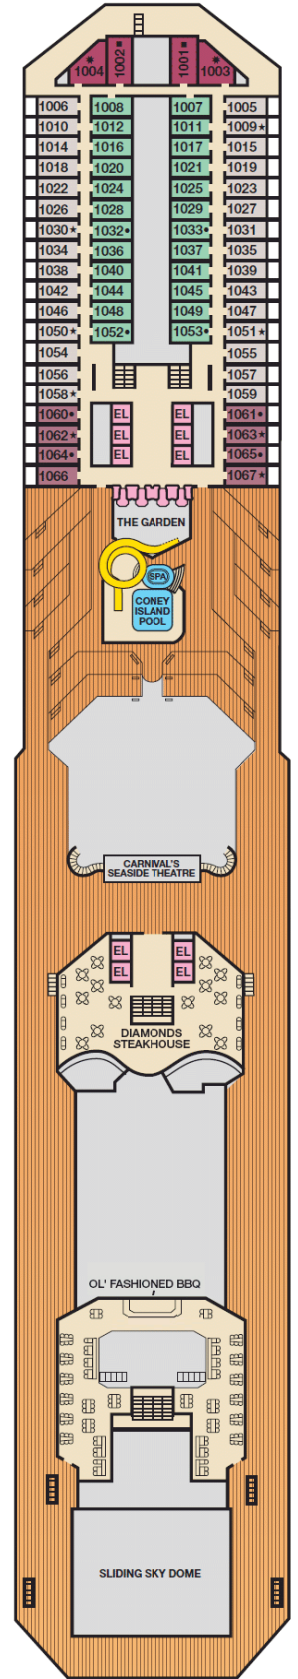

Riviera

Main

Lobby

Atlantic

Promenade

Upper

Empress

Verandah

Lido

Panorama

Spa

Sun

Sky