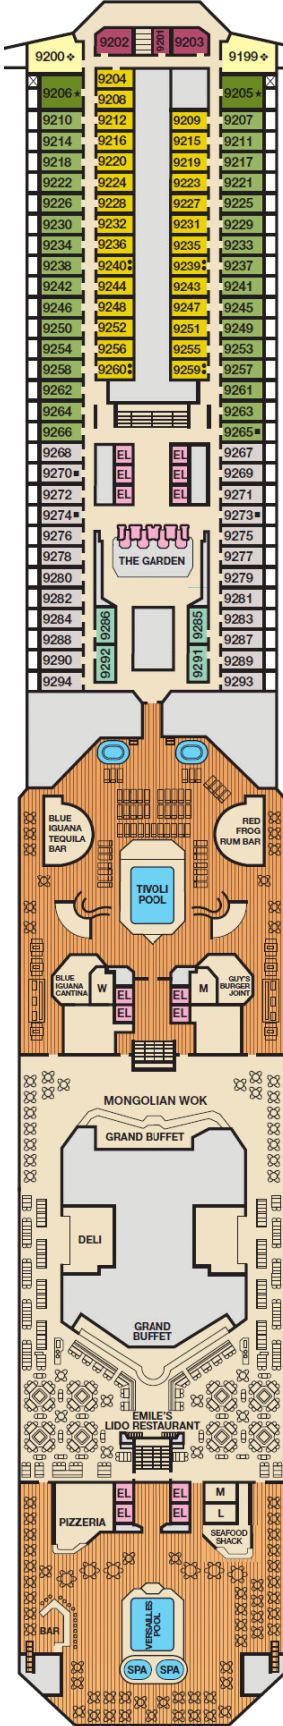

Riviera

Main

Lobby

Atlantic

Promenade

Upper

Empress

Verandah

Lido

Panorama

Spa

Sun

Sky