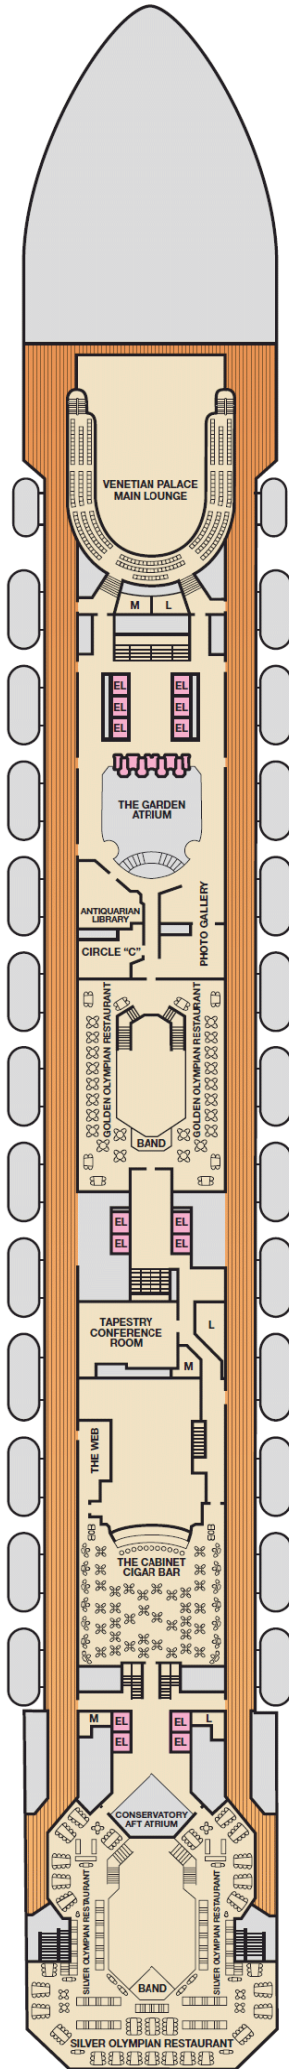

Riviera

Main

Lobby

Atlantic

Promenade

Upper

Empress

Verandah

Lido

Panorama

Spa

Sun

Sky