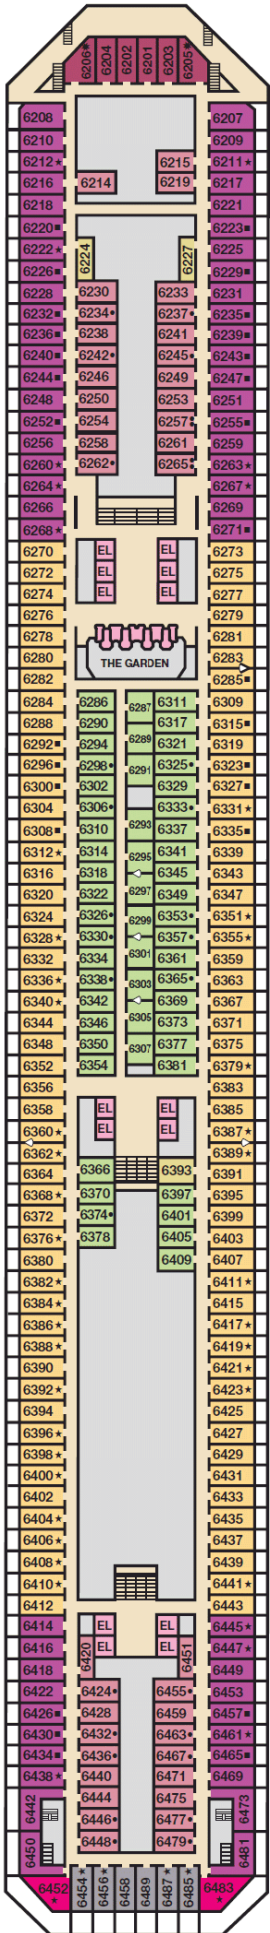

Riviera

Main

Lobby

Atlantic

Promenade

Upper

Empress

Verandah

Lido

Panorama

Spa

Sun

Sky