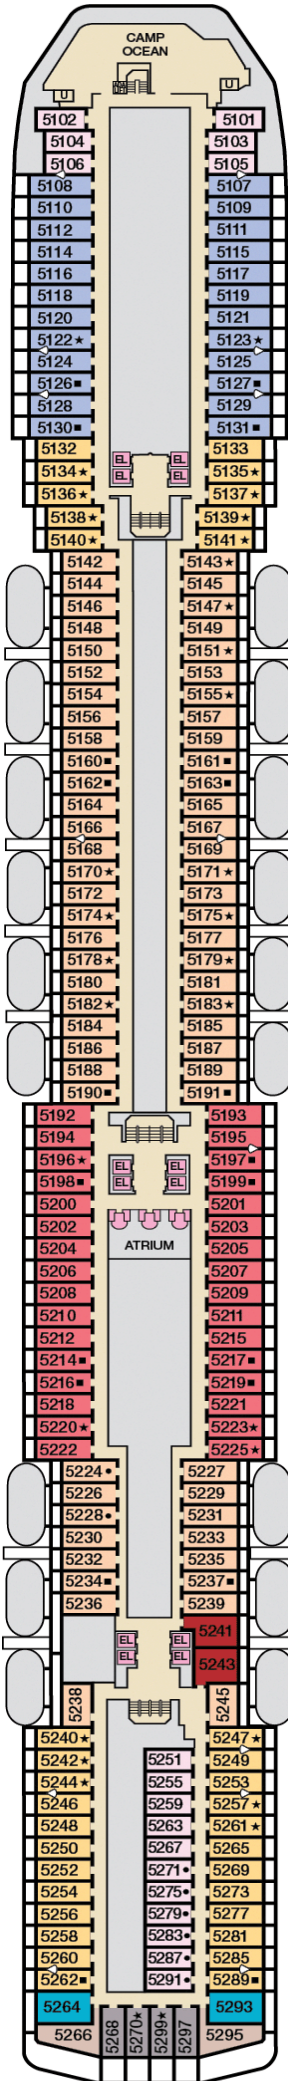

Riviera

Promenade

Atlantic

Main

Upper

Empress

Verandah

Panorama

Lido

Sun

Sports

Sky