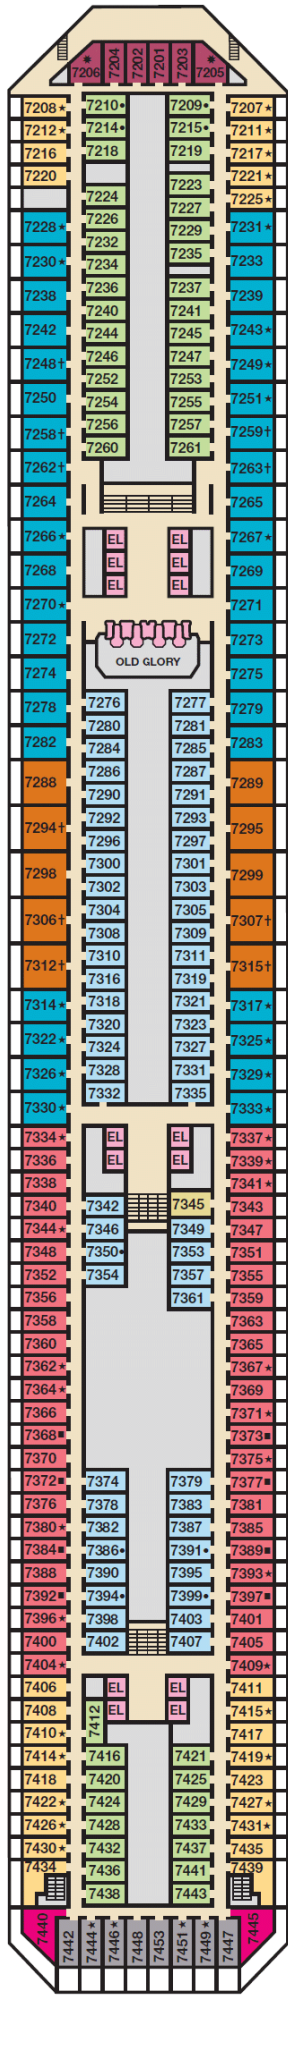

Riviera

Main

Lobby

Atlantic

Promenade

Upper

Empress

Verandah

Lido

Panorama

Spa

Sun

Sky