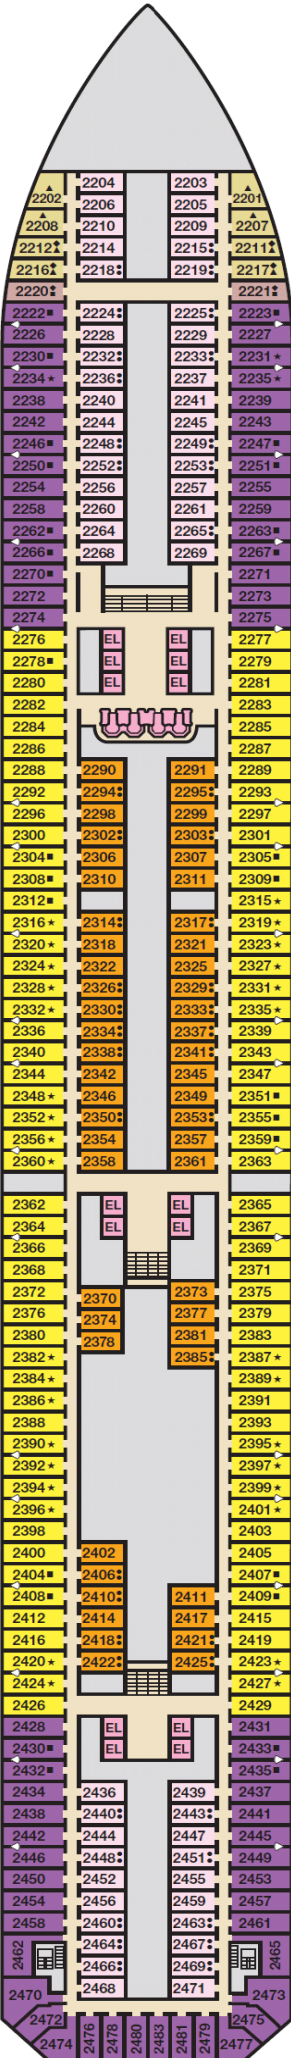

Riviera

Main

Lobby

Atlantic

Promenade

Upper

Empress

Verandah

Lido

Panorama

Spa

Sun

Sky