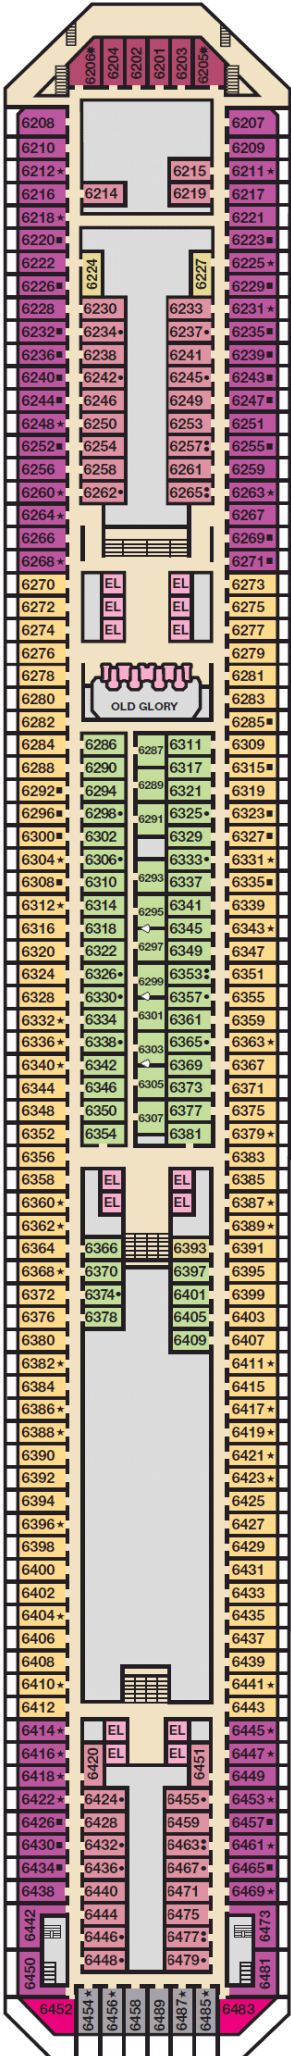

Riviera

Main

Lobby

Atlantic

Promenade

Upper

Empress

Verandah

Lido

Panorama

Spa

Sun

Sky