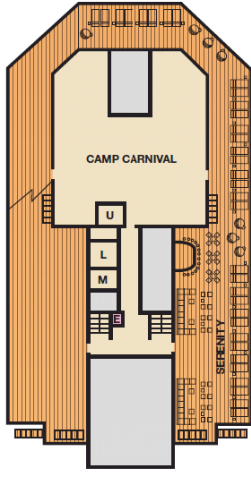

Lido

Panorama

Spa

Sun

Sky