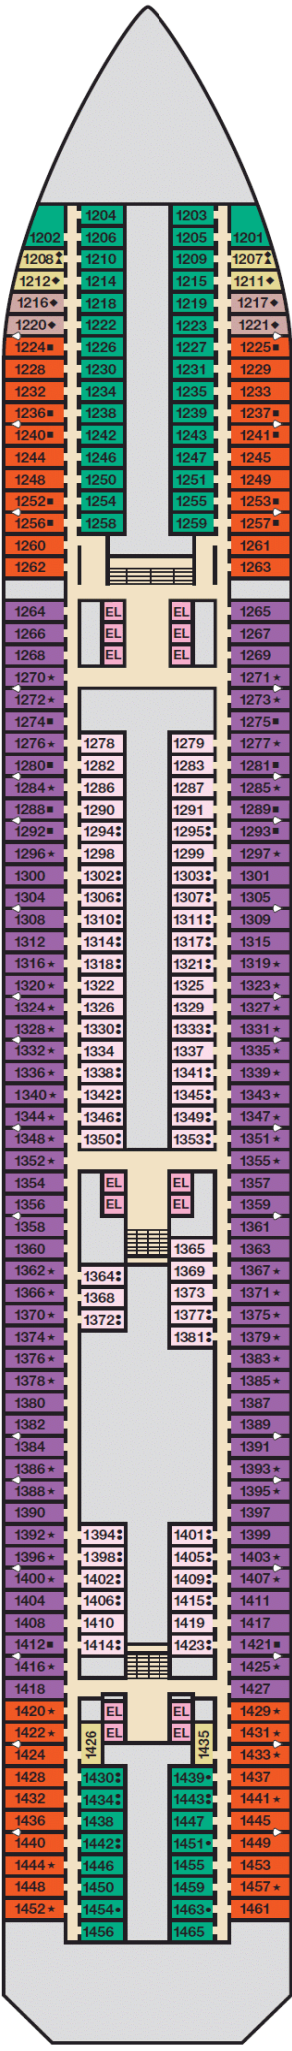

Riviera

Main

Lobby

Atlantic

Promenade

Upper

Empress

Verandah

Lido

Panorama

Spa

Sun

Sky