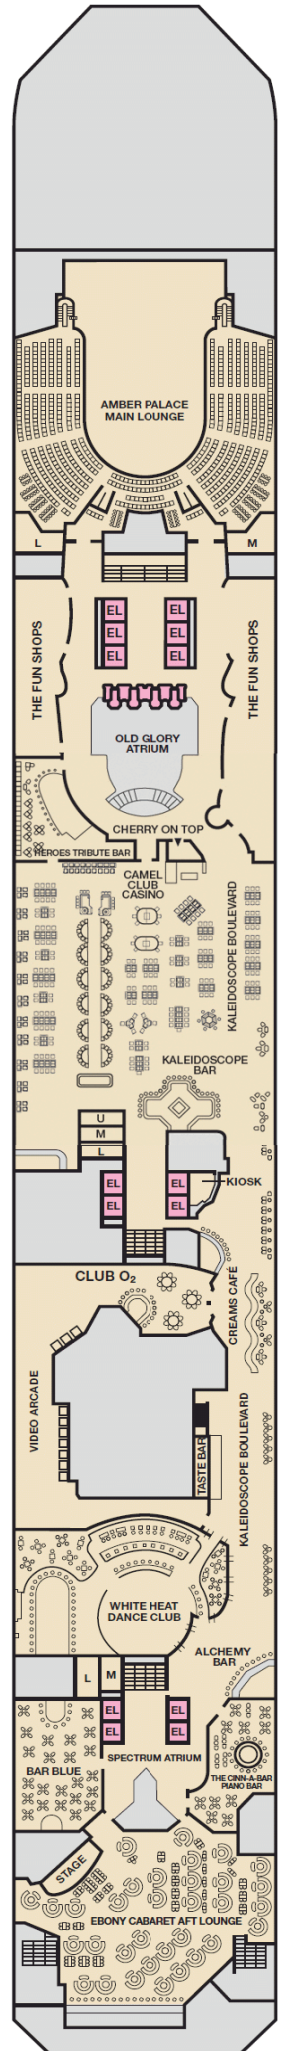

Riviera

Main

Lobby

Atlantic

Promenade

Upper

Empress

Verandah

Lido

Panorama

Spa

Sun

Sky