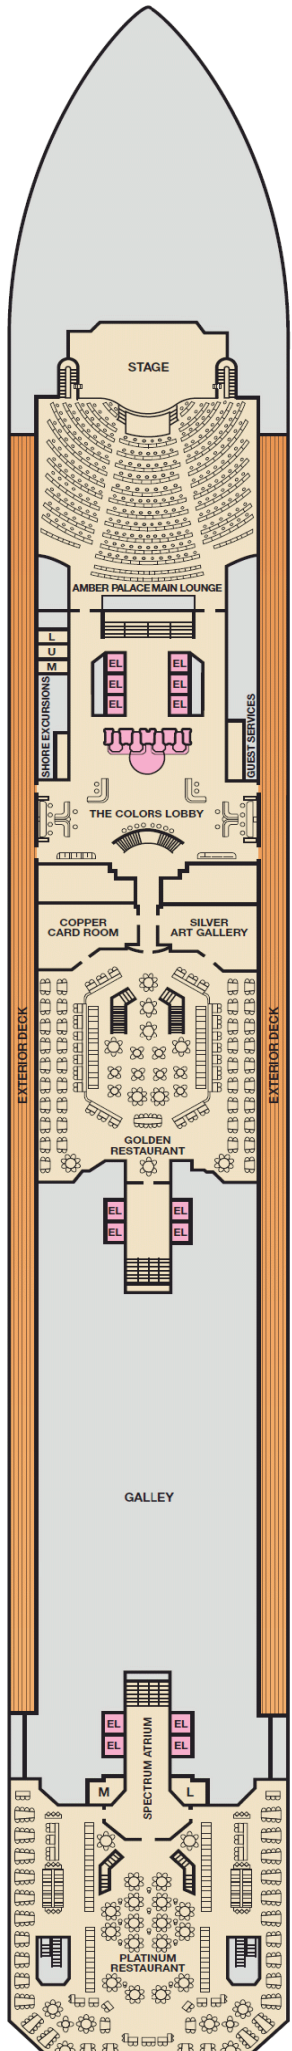

Riviera

Main

Lobby

Atlantic

Promenade

Upper

Empress

Verandah

Lido

Panorama

Spa

Sun

Sky