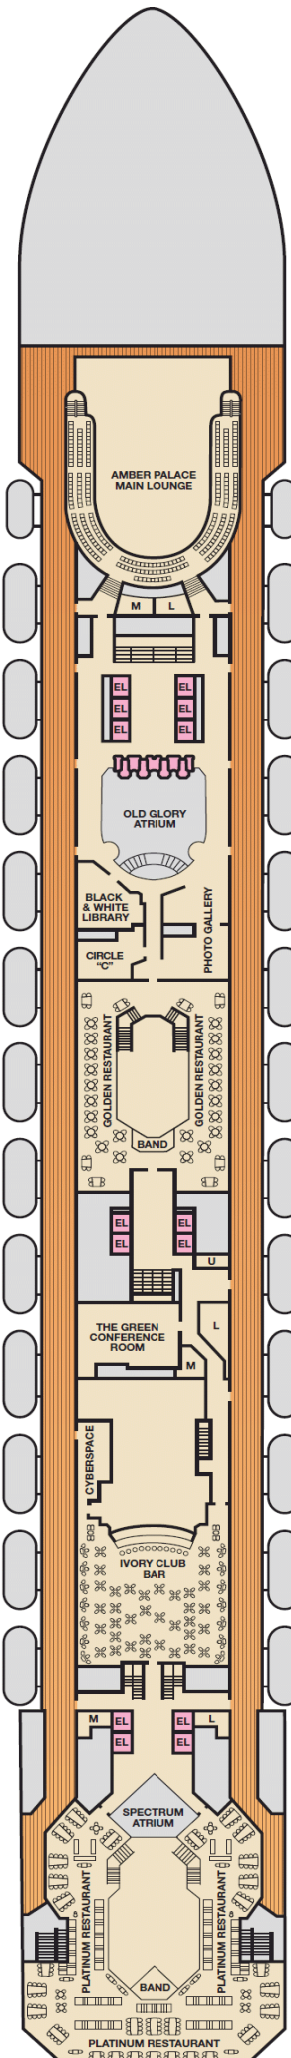

Riviera

Main

Lobby

Atlantic

Promenade

Upper

Empress

Verandah

Lido

Panorama

Spa

Sun

Sky