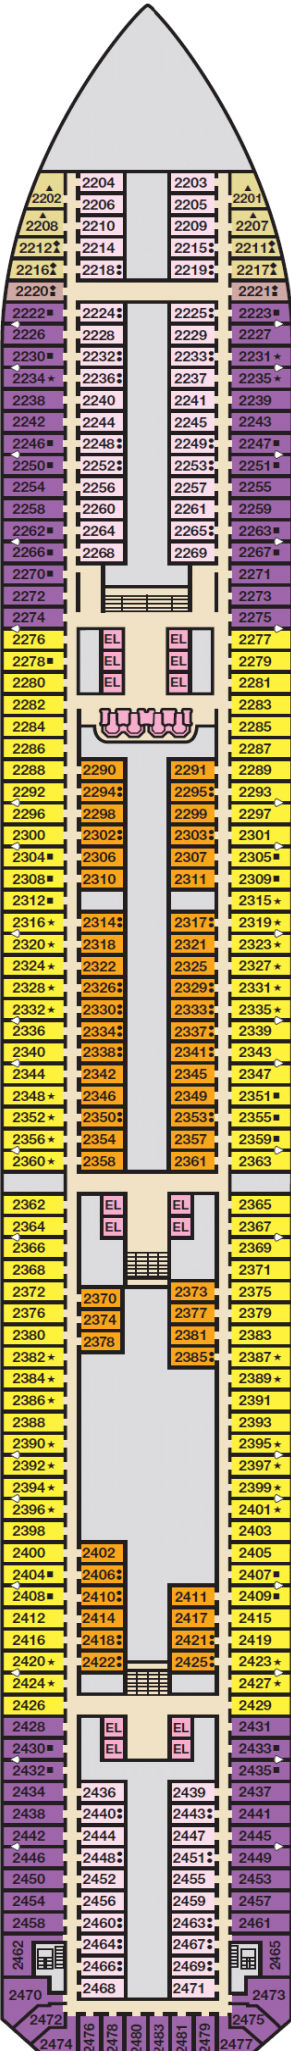

Riviera

Main

Lobby

Atlantic

Promenade

Upper

Empress

Verandah

Lido

Panorama

Spa

Sun

Sky