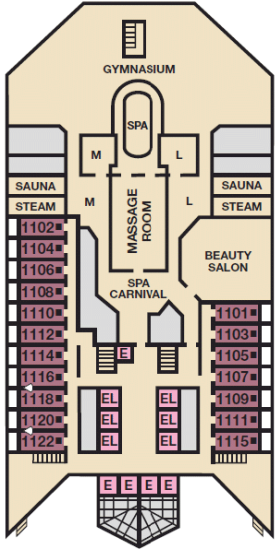

Riviera

Main

Lobby

Atlantic

Promenade

Upper

Empress

Verandah

Lido

Panorama

Spa

Sun

Sky