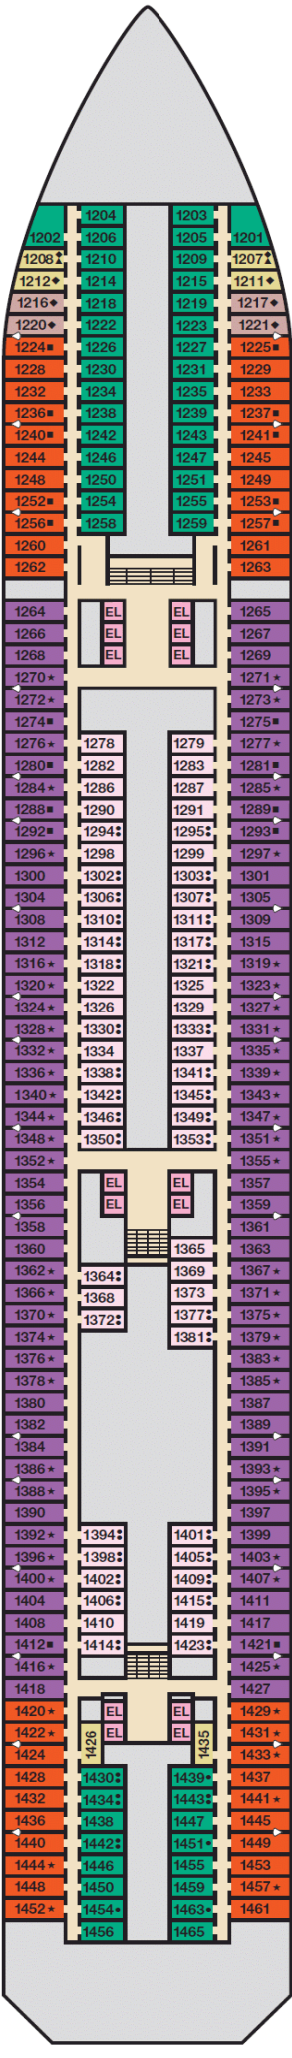

Riviera

Main

Lobby

Atlantic

Promenade

Upper

Empress

Verandah

Lido

Panorama

Spa

Sun

Sky