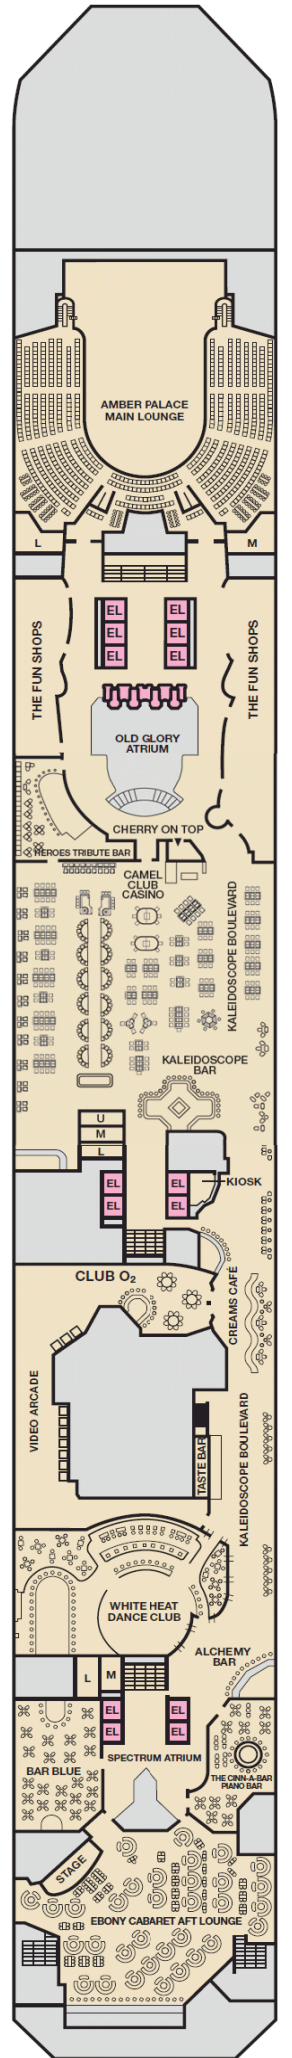

Riviera

Main

Lobby

Atlantic

Promenade

Upper

Empress

Verandah

Lido

Panorama

Spa

Sun

Sky