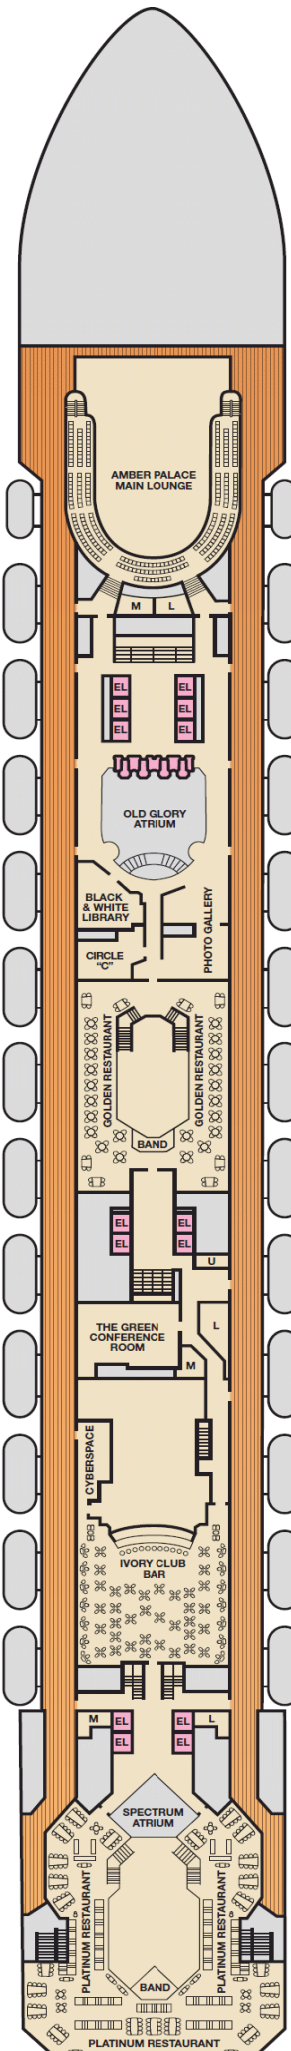

Riviera

Main

Lobby

Atlantic

Promenade

Upper

Empress

Verandah

Lido

Panorama

Spa

Sun

Sky