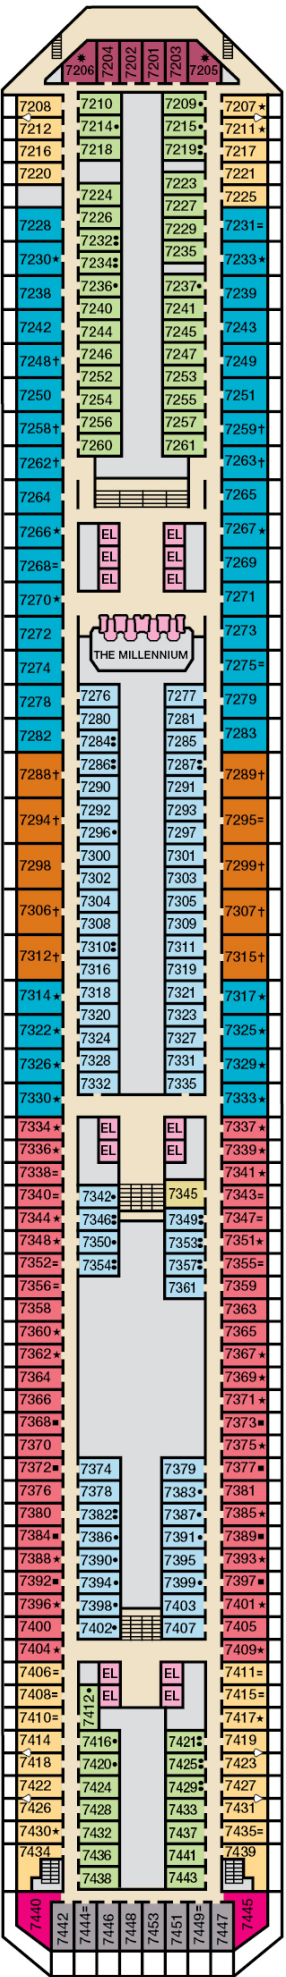

Riviera

Main

Lobby

Atlantic

Promenade

Upper

Empress

Verandah

Lido

Panorama

Spa

Sun

Sky