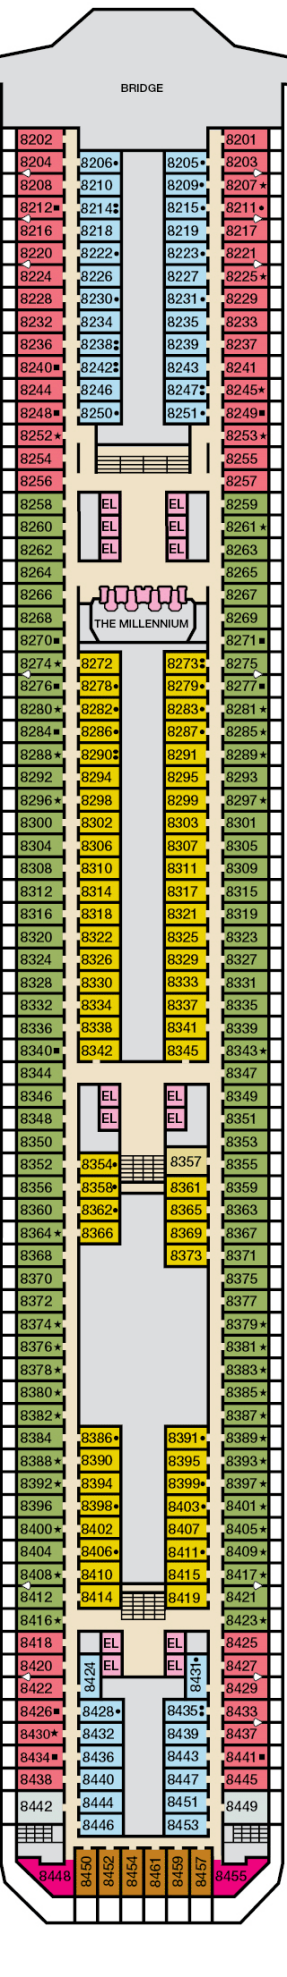

Riviera

Main

Lobby

Atlantic

Promenade

Upper

Empress

Verandah

Lido

Panorama

Spa

Sun

Sky