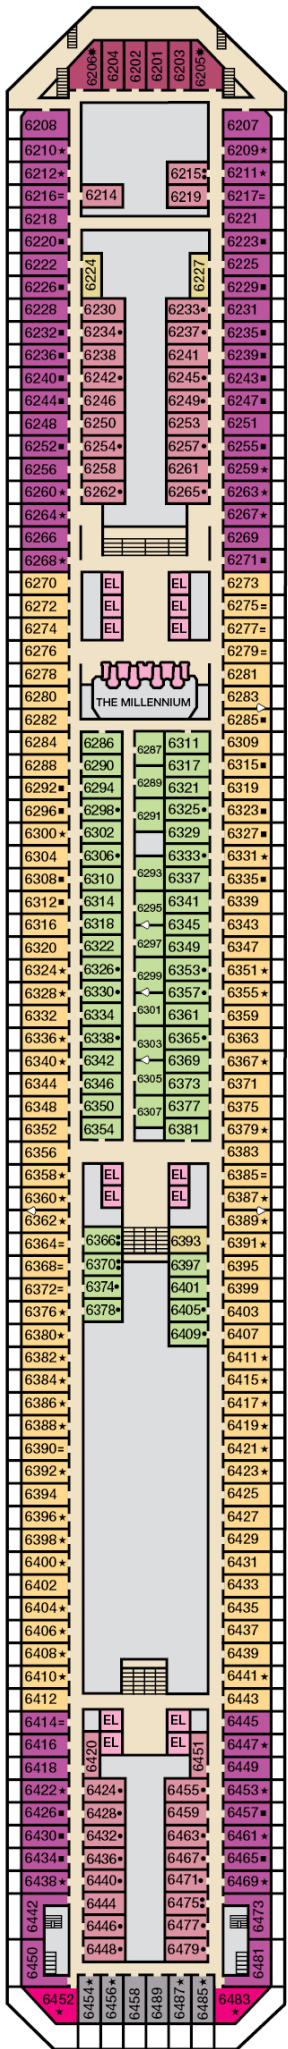

Riviera

Main

Lobby

Atlantic

Promenade

Upper

Empress

Verandah

Lido

Panorama

Spa

Sun

Sky