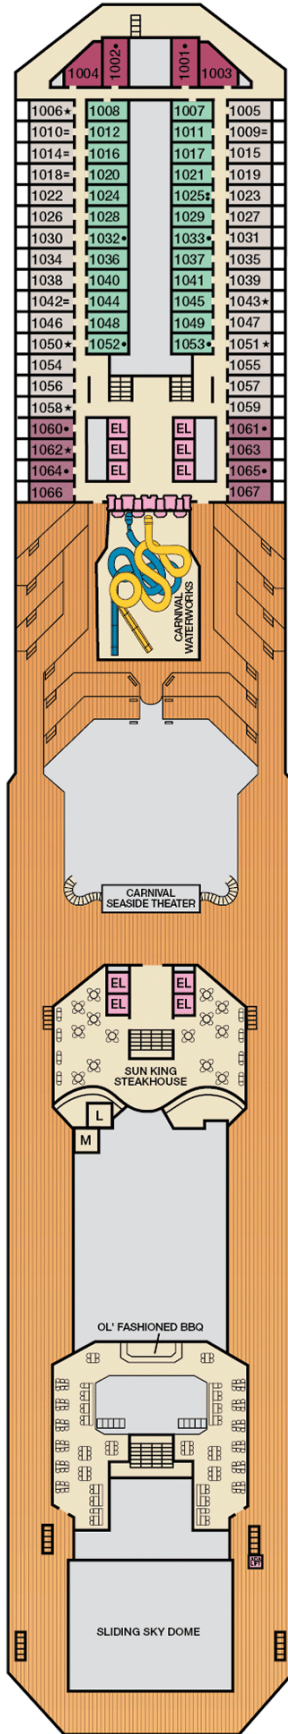

Riviera

Main

Lobby

Atlantic

Promenade

Upper

Empress

Verandah

Lido

Panorama

Spa

Sun

Sky