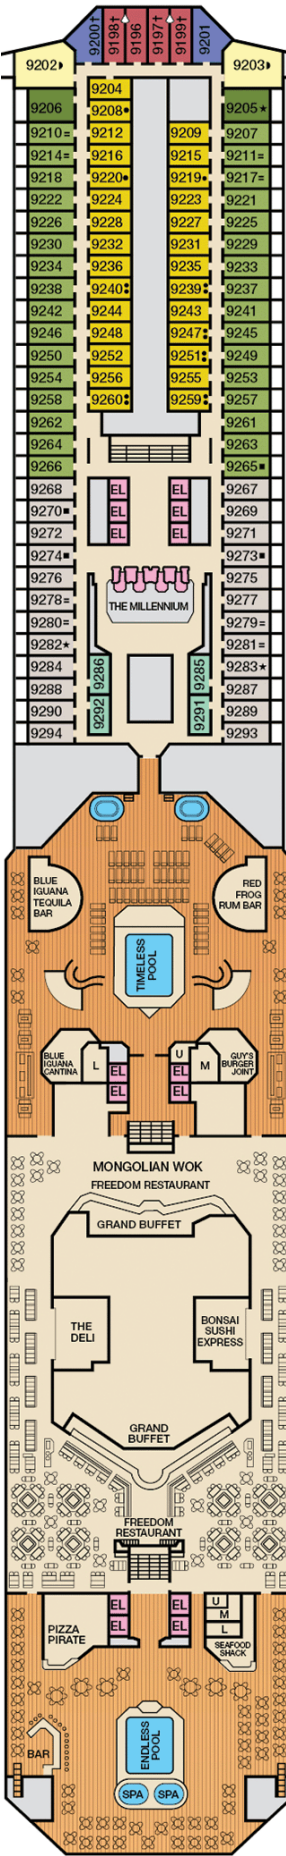

Riviera

Main

Lobby

Atlantic

Promenade

Upper

Empress

Verandah

Lido

Panorama

Spa

Sun

Sky