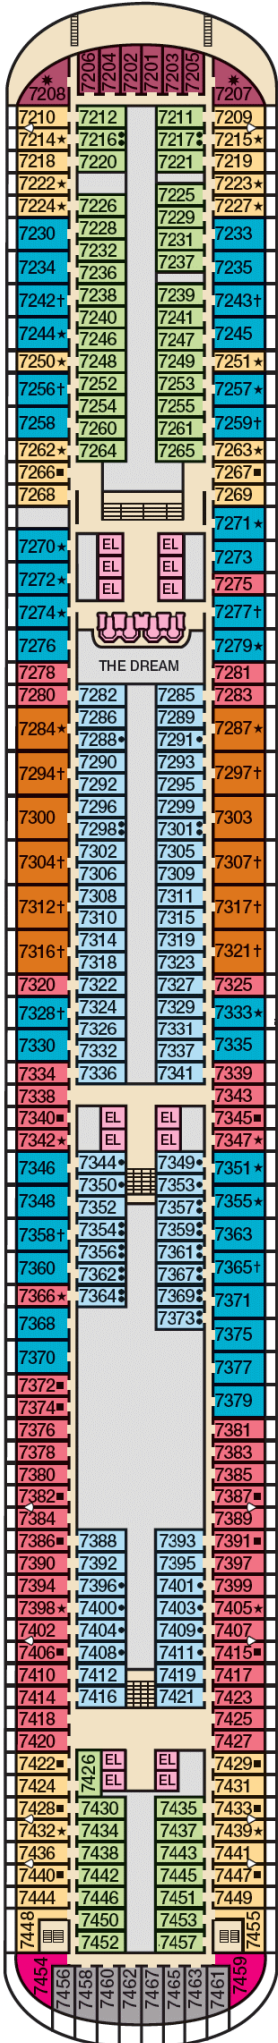

Riviera

Main

Lobby

Atlantic

Promenade

Upper

Empress

Verandah

Vista

Lido

Panorama

Spa

Sun

Sky