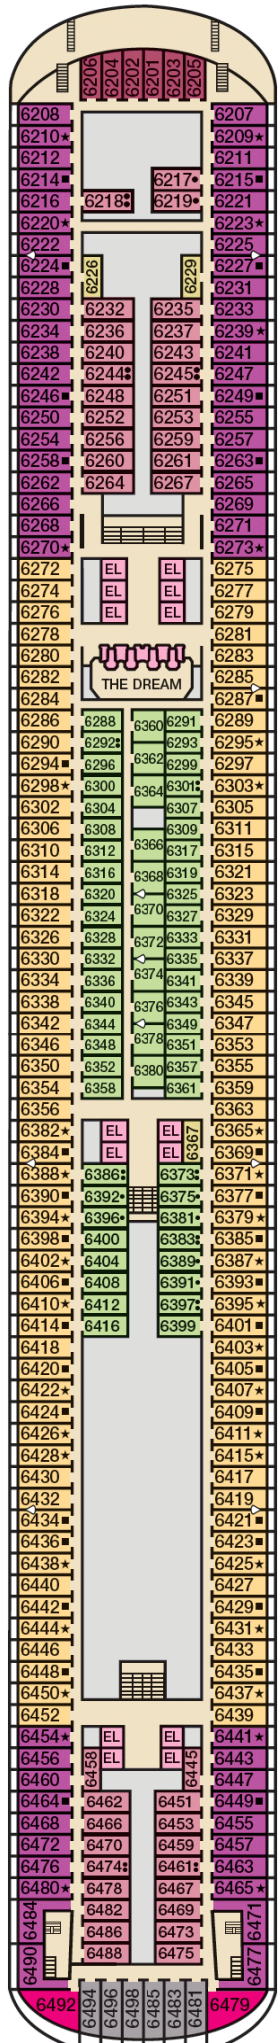

Riviera

Main

Lobby

Atlantic

Promenade

Upper

Empress

Verandah

Vista

Lido

Panorama

Spa

Sun

Sky