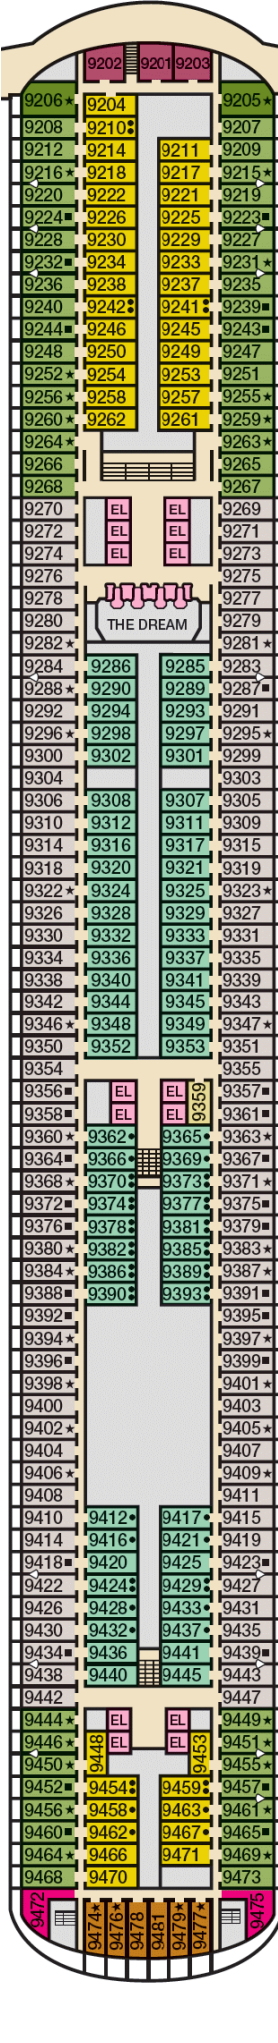

Riviera

Main

Lobby

Atlantic

Promenade

SPA
CLUB'S PIC & ANCHOR BAR-BOQUE SMOKEHOUSE
THE LANA LANA PROMENADE

Upper

Empress

Verandah

Vista

Lido

Panorama

Spa

Sun

Sky