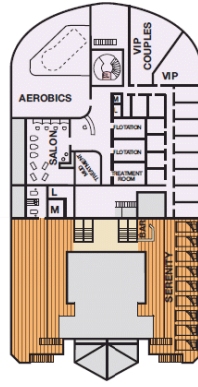

Riviera

Main

Lobby

Atlantic

Promenade

SPA
CLUB'S PIC & ANCHOR BAR-BOQUE SMOKEHOUSE
THE LANA LANA PROMENADE

Upper

Empress

Verandah

Vista

Lido

Panorama

Spa

Sun

Sky