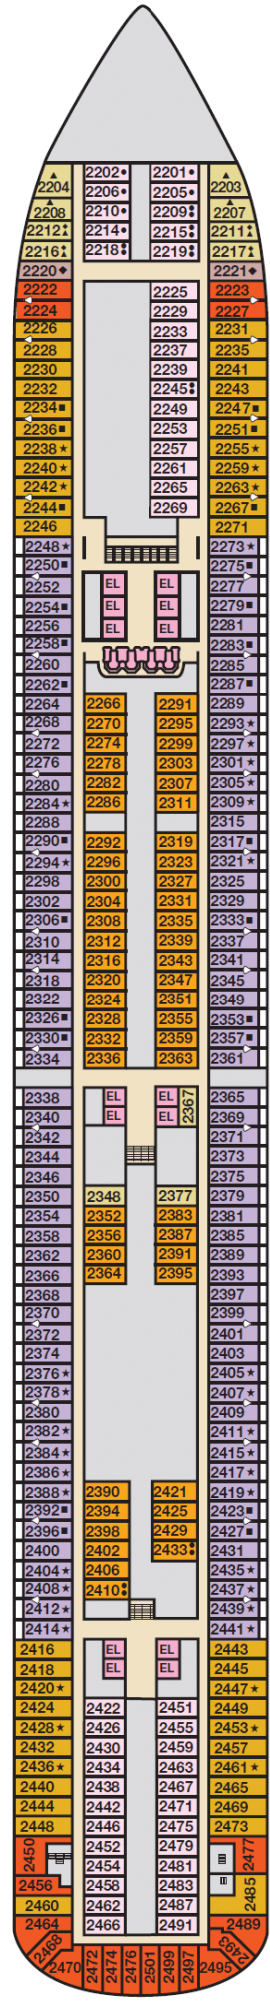

Riviera

Main

Lobby

Atlantic

Promenade

SPA
CLUB'S PIC & ANCHOR BAR-BOQUE SMOKEHOUSE
THE LANA LANA PROMENADE

Upper

Empress

Verandah

Vista

Lido

Panorama

Spa

Sun

Sky