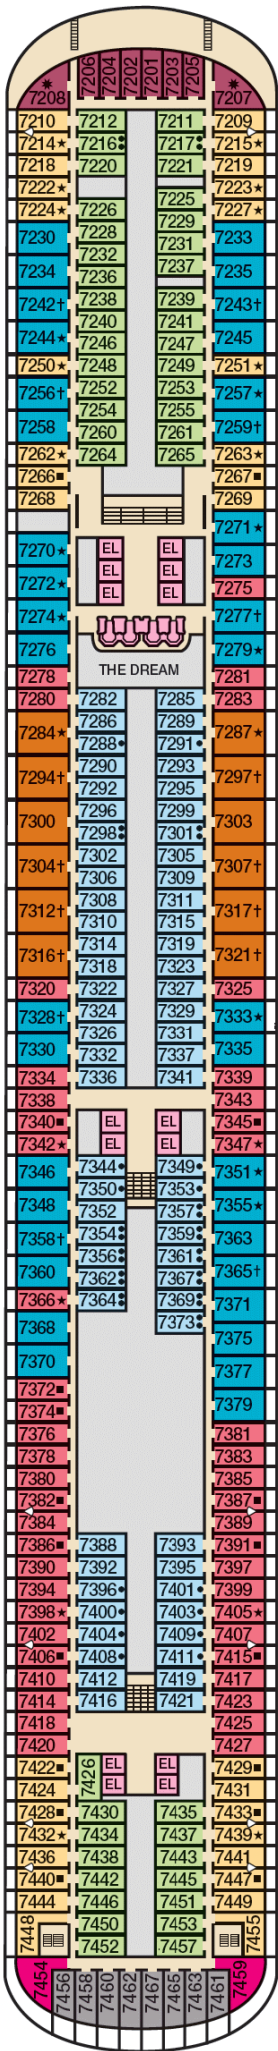

Riviera

Main

Lobby

Atlantic

Promenade

Upper

Empress

Verandah

Vista

Lido

Panorama

Spa

Sun

Sky