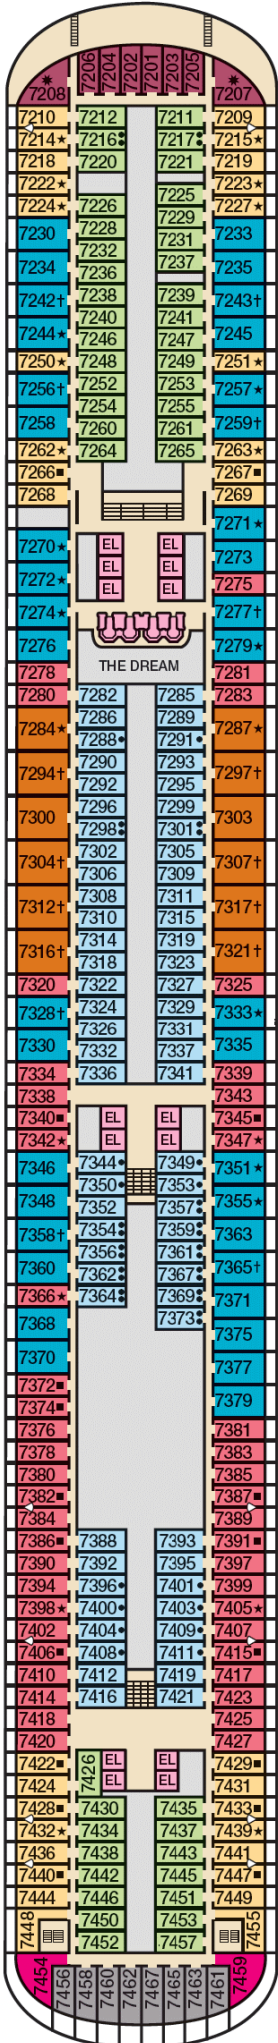

Riviera

Main

Lobby

Atlantic

Promenade

SPA
CLUB'S PIC & ANCHOR BAR-BOQUE SMOKEHOUSE
THE LANA LANA PROMENADE

Upper

Empress

Verandah

Vista

Lido

Panorama

Spa

Sun

Sky