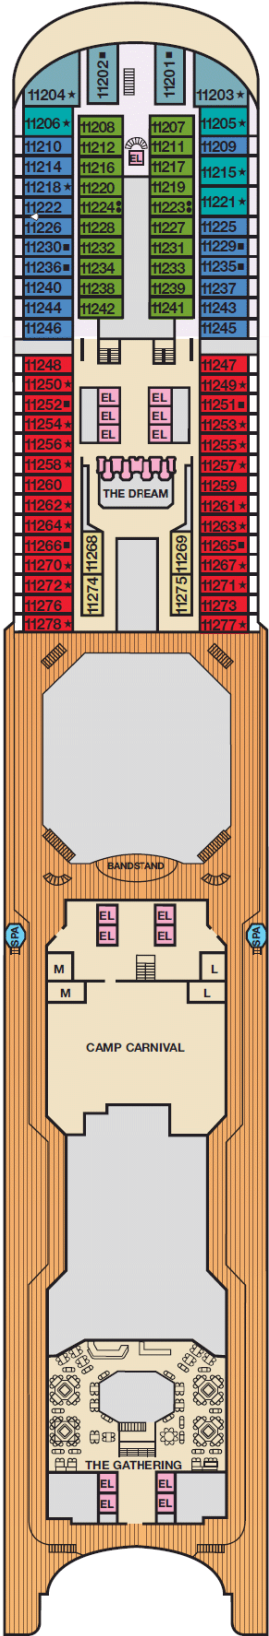

Riviera

Main

Lobby

Atlantic

Promenade

SPA
CLUB'S PIC & ANCHOR BAR-BOQUE SMOKEHOUSE
THE LANA LANA PROMENADE

Upper

Empress

Verandah

Vista

Lido

Panorama

Spa

Sun

Sky