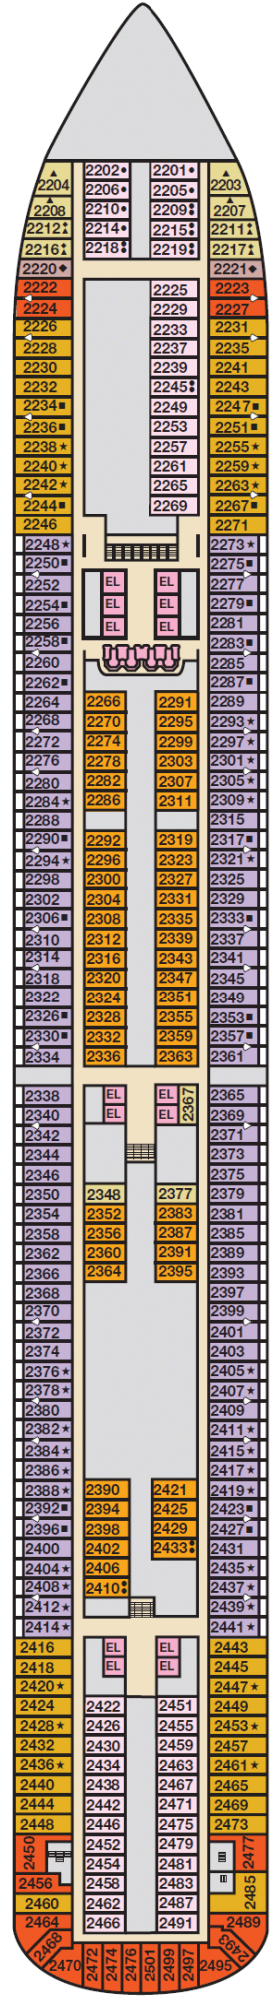

Riviera

Main

Lobby

Atlantic

Promenade

Upper

Empress

Verandah

Vista

Lido

Panorama

Spa

Sun

Sky