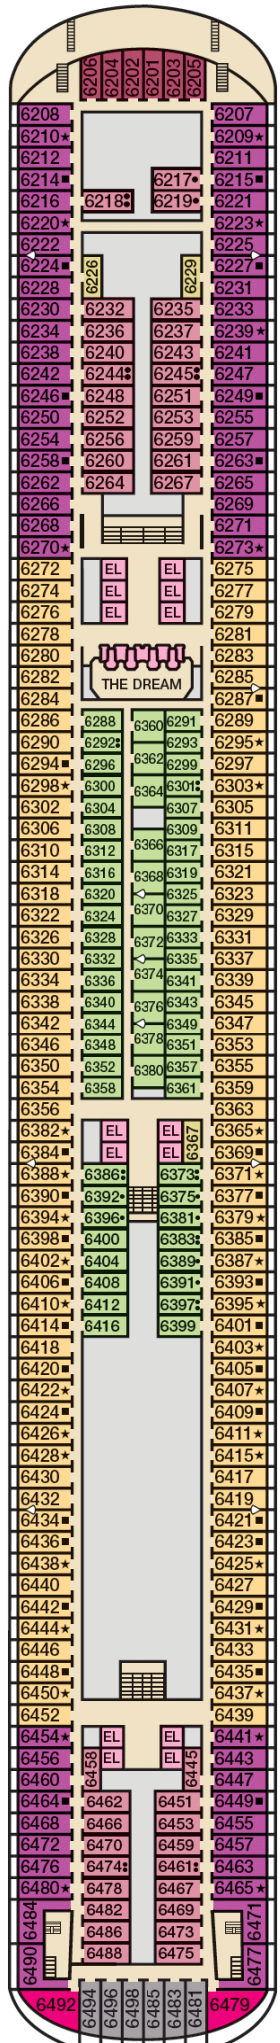

Riviera

Main

Lobby

Atlantic

Promenade

SPA
CLUB'S PIC & ANCHOR BAR-BOQUE SMOKEHOUSE
THE LANA LANA PROMENADE

Upper

Empress

Verandah

Vista

Lido

Panorama

Spa

Sun

Sky