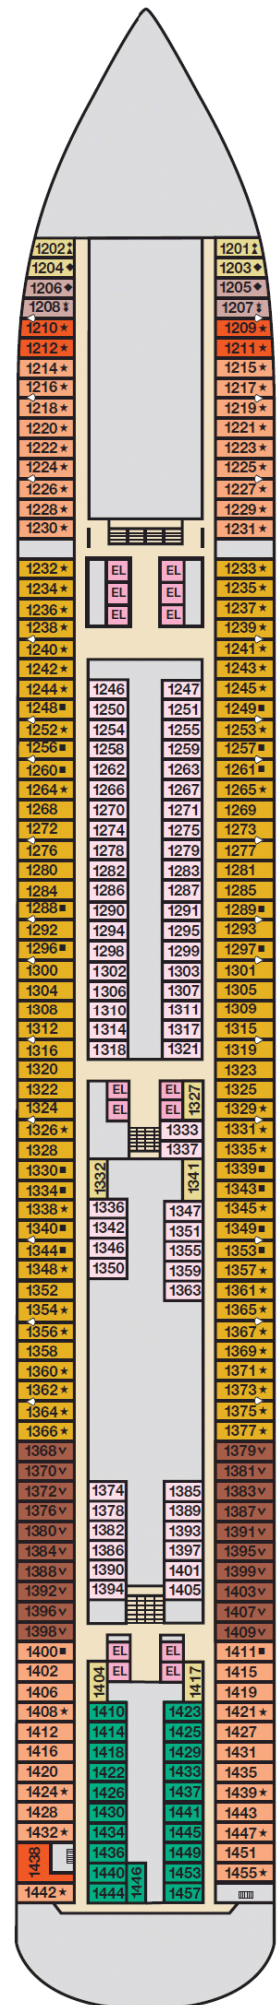

Riviera

Main

Lobby

Atlantic

Promenade

Upper

Empress

Verandah

Vista

Lido

Panorama

Spa

Sun

Sky