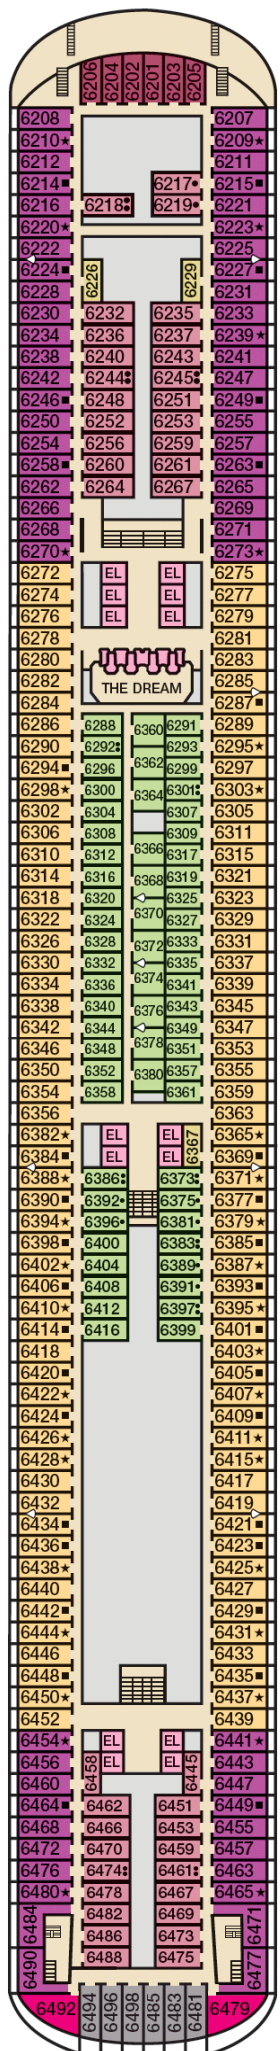

Riviera

Main

Lobby

Atlantic

Promenade

Upper

Empress

Verandah

Vista

Lido

Panorama

Spa

Sun

Sky