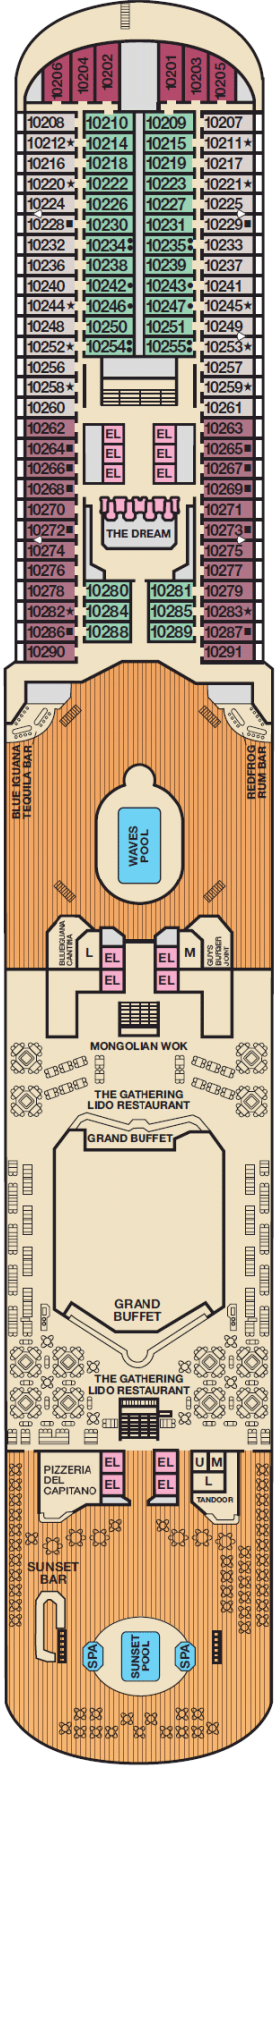

Riviera

Main

Lobby

Atlantic

Promenade

SPA
CLUB'S PIC & ANCHOR BAR-BOQUE SMOKEHOUSE
THE LANA LANA PROMENADE

Upper

Empress

Verandah

Vista

Lido

Panorama

Spa

Sun

Sky