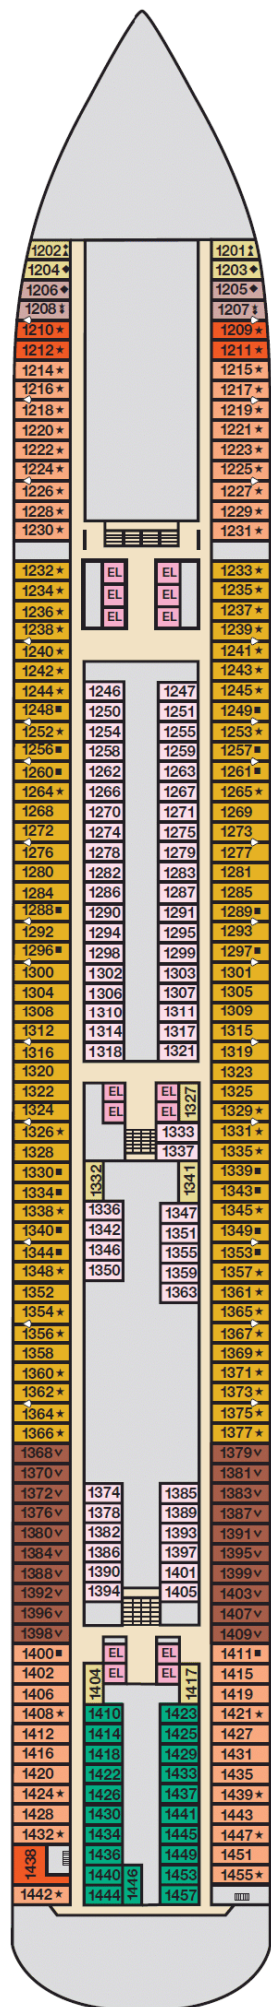

Riviera

Main

Lobby

Atlantic

Promenade

SPA
CLUB'S PIC & ANCHOR BAR-BOQUE SMOKEHOUSE
THE LANA LANA PROMENADE

Upper

Empress

Verandah

Vista

Lido

Panorama

Spa

Sun

Sky