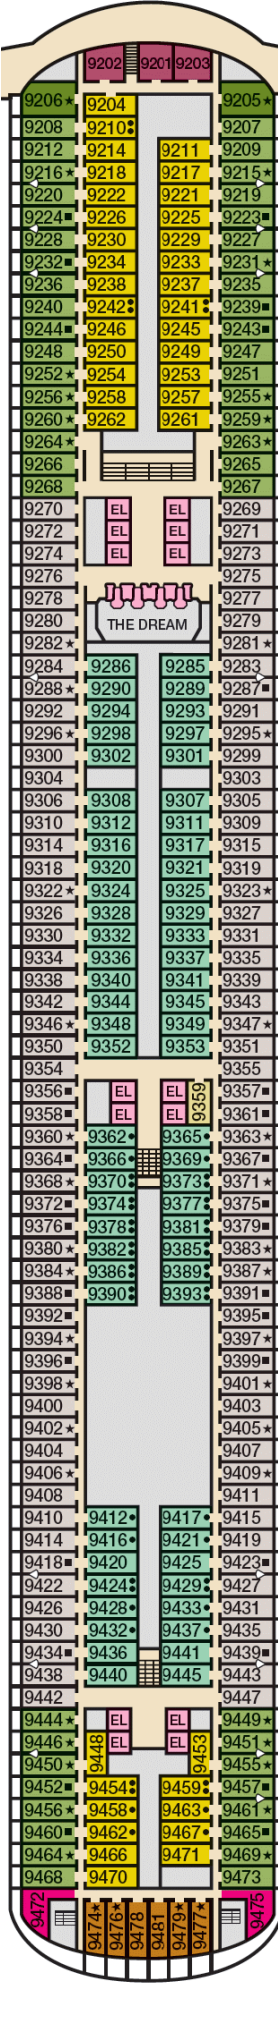

Riviera

Main

Lobby

Atlantic

Promenade

Upper

Empress

Verandah

Vista

Lido

Panorama

Spa

Sun

Sky