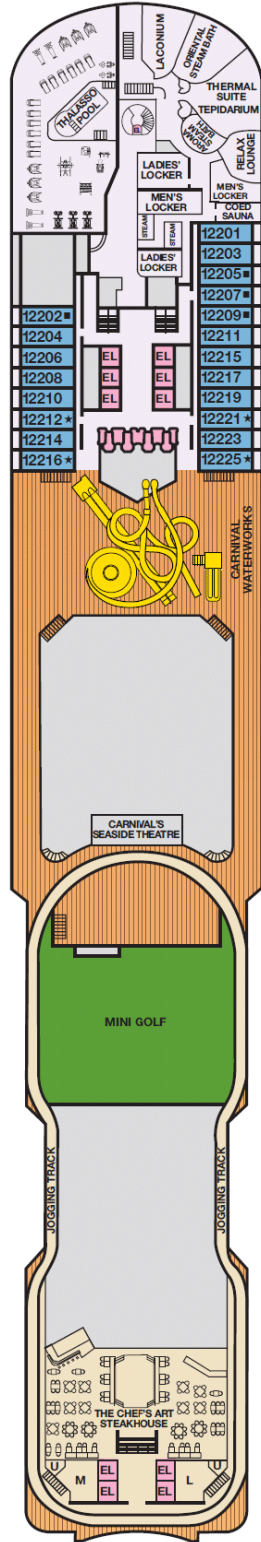

Riviera

Main

Lobby

Atlantic

Promenade

SPA
CLUB'S PIC & ANCHOR BAR-BOQUE SMOKEHOUSE
THE LANA LANA PROMENADE

Upper

Empress

Verandah

Vista

Lido

Panorama

Spa

Sun

Sky