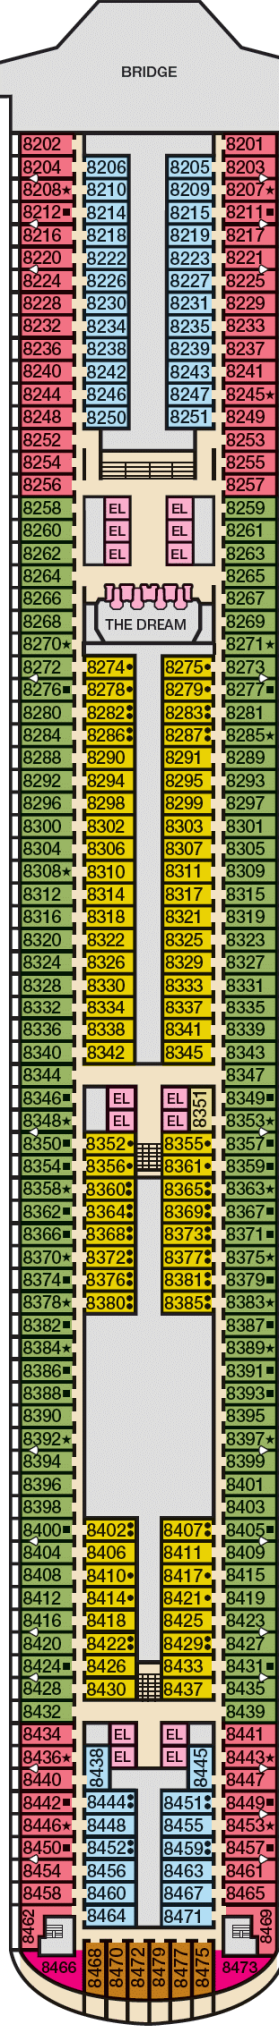

Riviera

Main

Lobby

Atlantic

Promenade

Upper

Empress

Verandah

Vista

Lido

Panorama

Spa

Sun

Sky