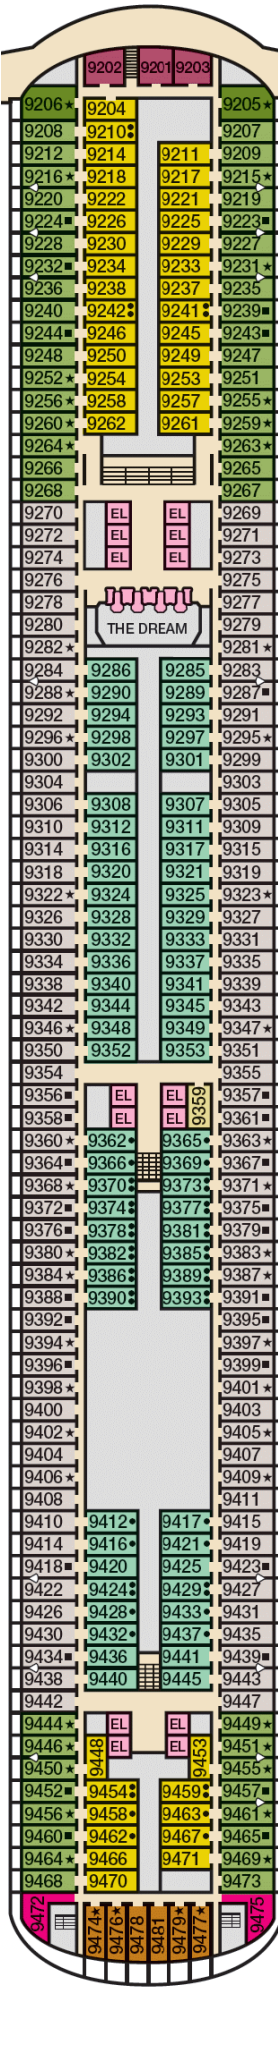

Riviera

Main

Lobby

Atlantic

Promenade

Upper

Empress

Verandah

Vista

Lido

Panorama

Spa

Sun

Sky