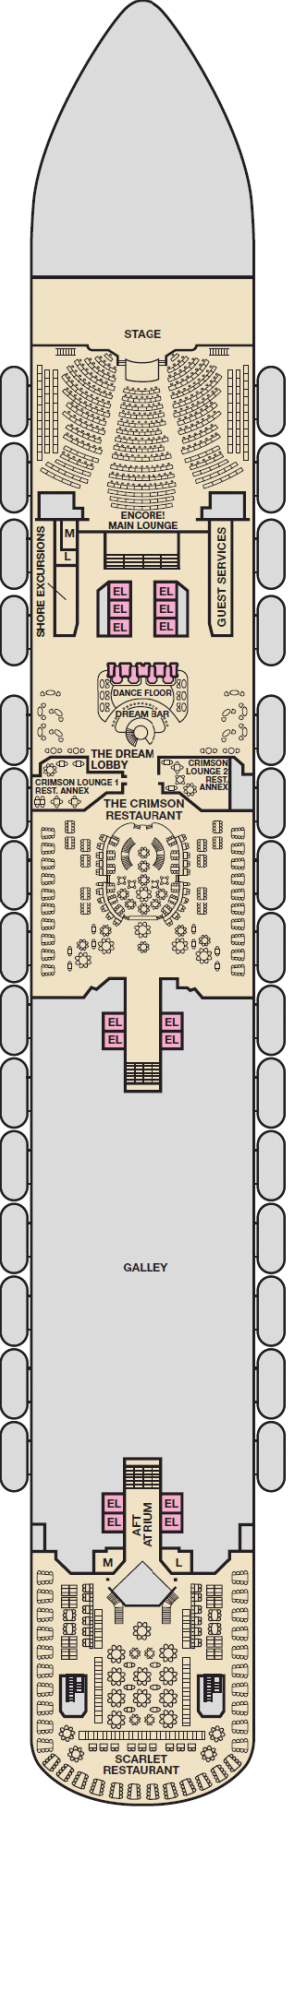

Riviera

Main

Lobby

Atlantic

Promenade

SPA
CLUB'S PIC & ANCHOR BAR-BOQUE SMOKEHOUSE
THE LANA LANA PROMENADE

Upper

Empress

Verandah

Vista

Lido

Panorama

Spa

Sun

Sky