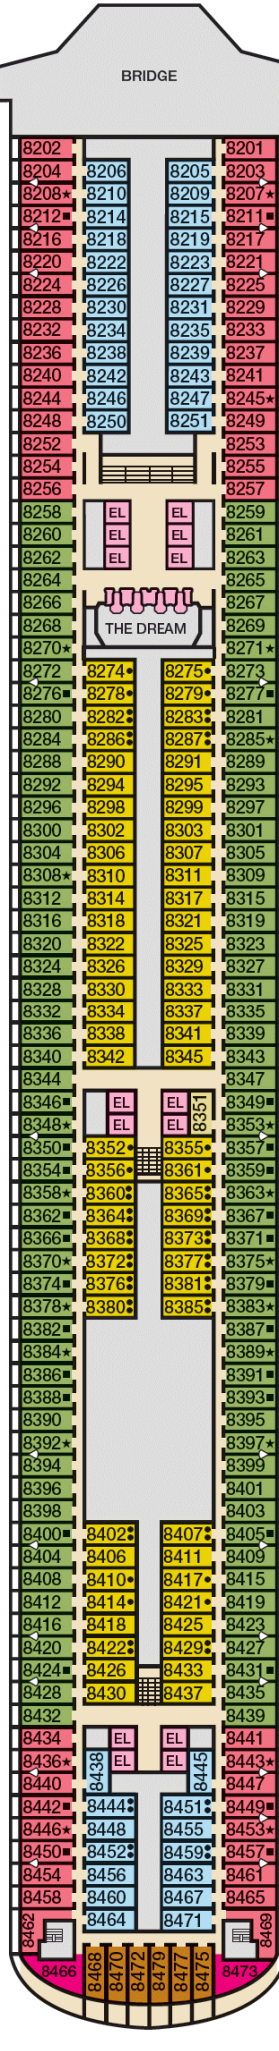

Riviera

Main

Lobby

Atlantic

Promenade

Upper

Empress

Verandah

Vista

Lido

Panorama

Spa

Sun

Sky