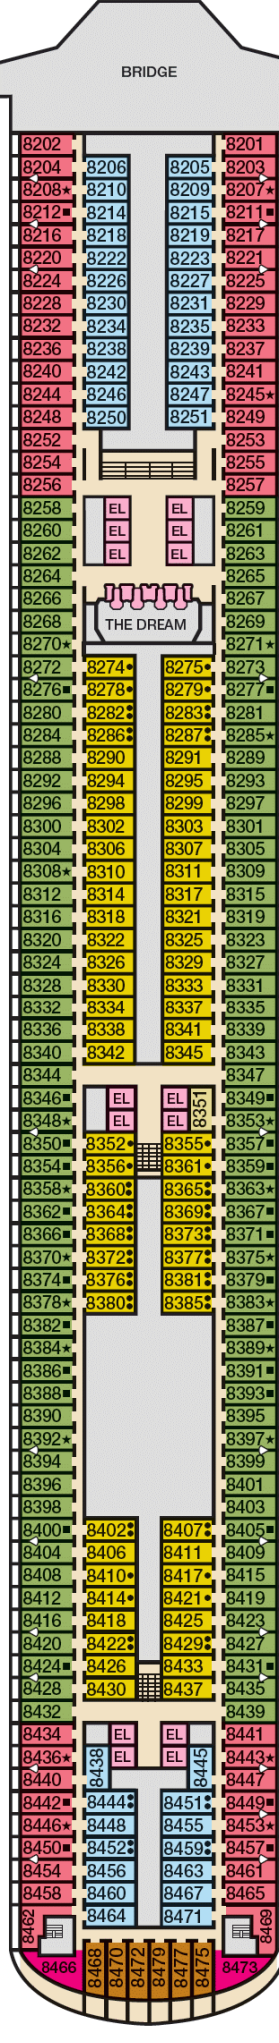

Riviera

Main

Lobby

Atlantic

Promenade

SPA
CLUB'S PIC & ANCHOR BAR-BOQUE SMOKEHOUSE
THE LANA LANA PROMENADE

Upper

Empress

Verandah

Vista

Lido

Panorama

Spa

Sun

Sky