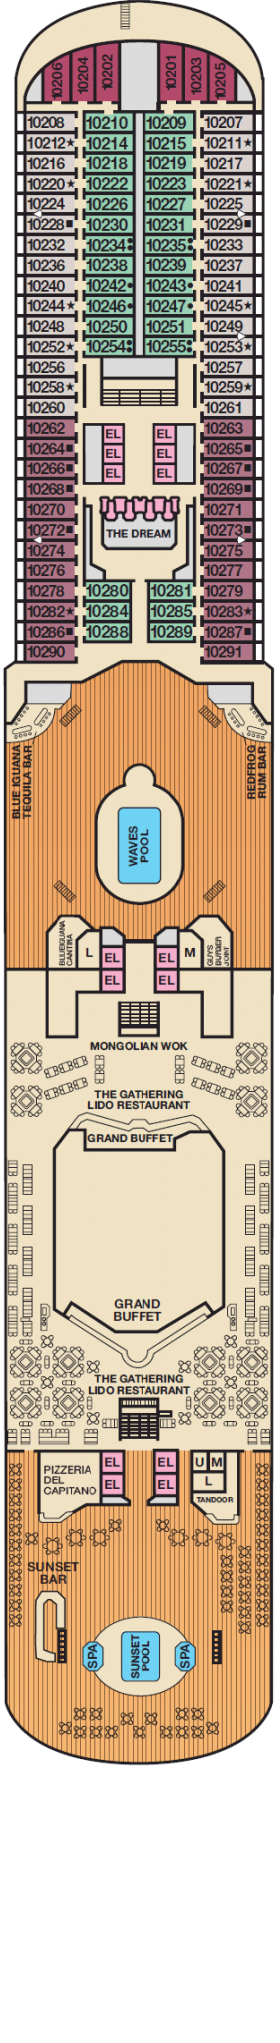

Riviera

Main

Lobby

Atlantic

Promenade

Upper

Empress

Verandah

Vista

Lido

Panorama

Spa

Sun

Sky