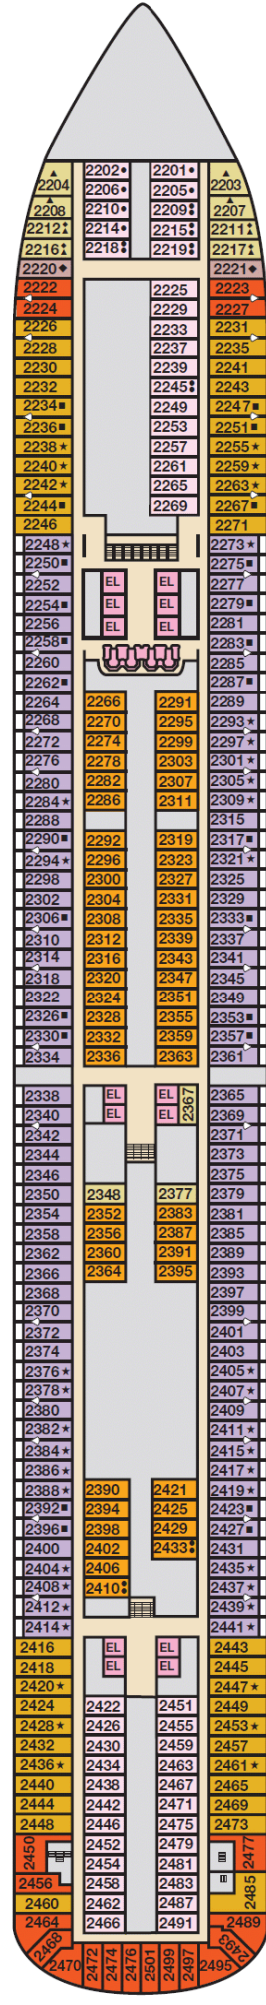

Riviera

Main

Lobby

Atlantic

Promenade

Upper

Empress

Verandah

Vista

Lido

Panorama

Spa

Sun

Sky