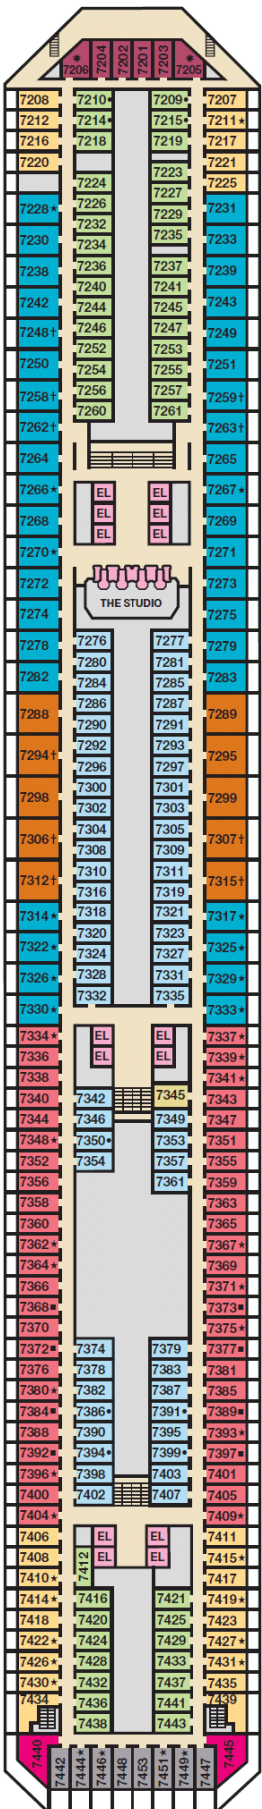

Riviera

Main

Lobby

Atlantic

Promenade

Upper

Empress

Verandah

Lido

Panorama

Spa

Sun

Sky