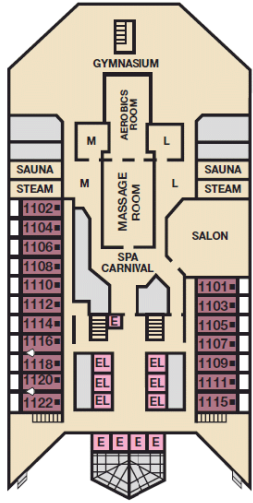

Riviera

Main

Lobby

Atlantic

Promenade

Upper

Empress

Verandah

Lido

Panorama

Spa

Sun

Sky