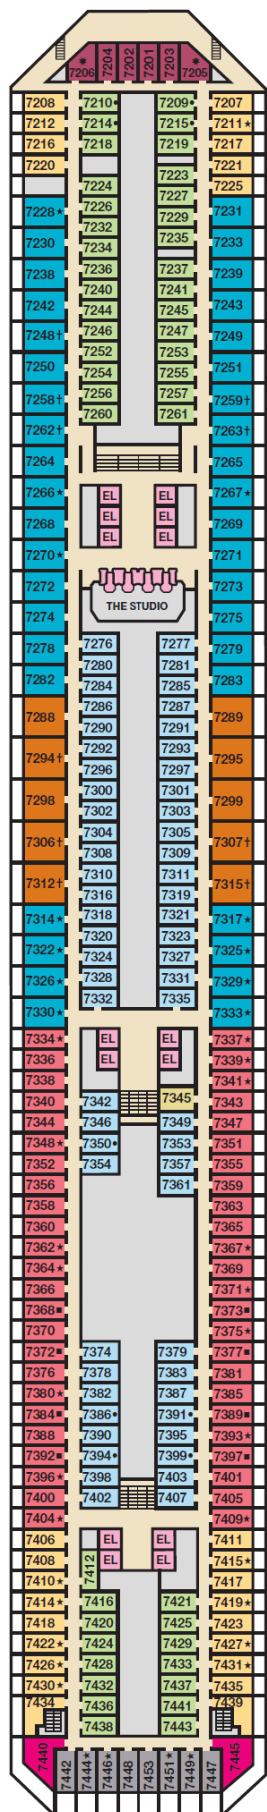

Riviera

Main

Lobby

Atlantic

Promenade

Upper

Empress

Verandah

Lido

Panorama

Spa

Sun

Sky