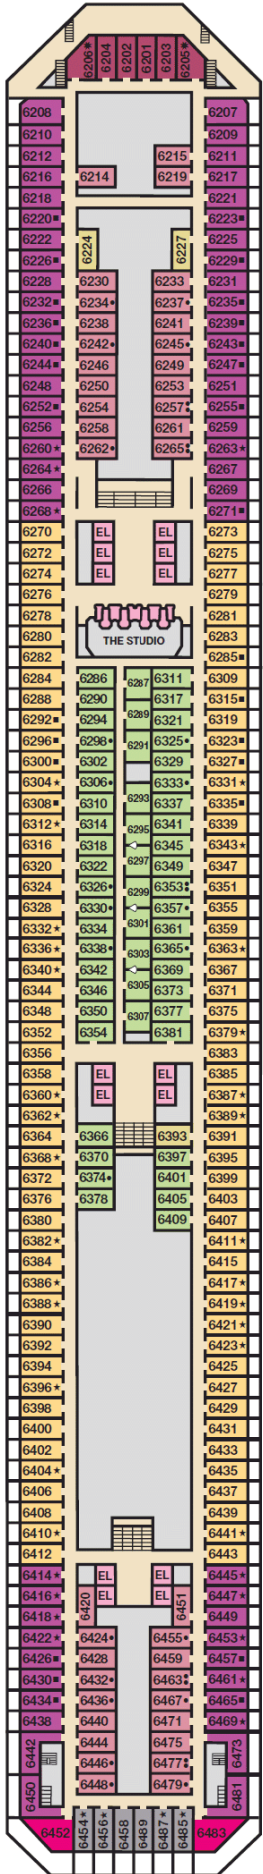

Riviera

Main

Lobby

Atlantic

Promenade

Upper

Empress

Verandah

Lido

Panorama

Spa

Sun

Sky