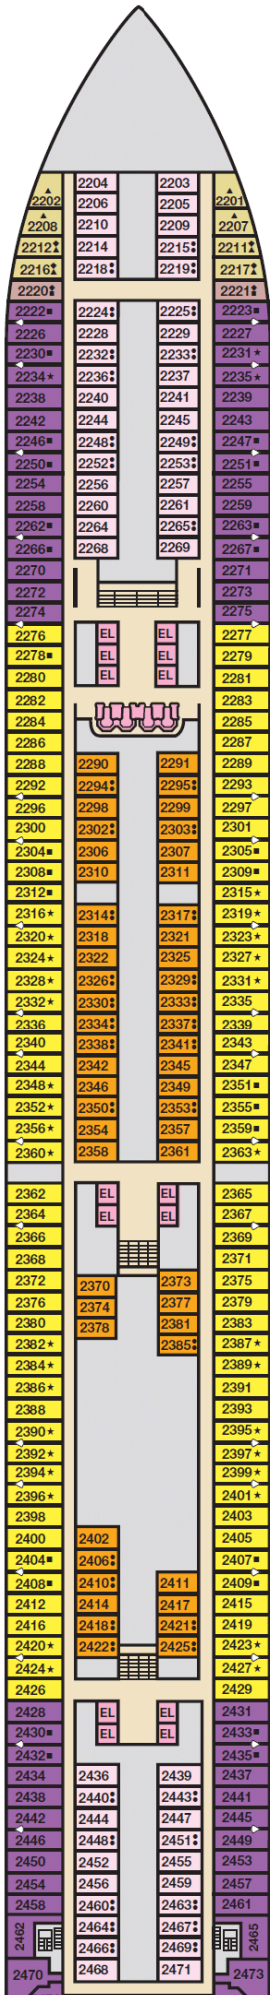

Riviera

Main

Lobby

Atlantic

Promenade

Upper

Empress

Verandah

Lido

Panorama

Spa

Sun

Sky