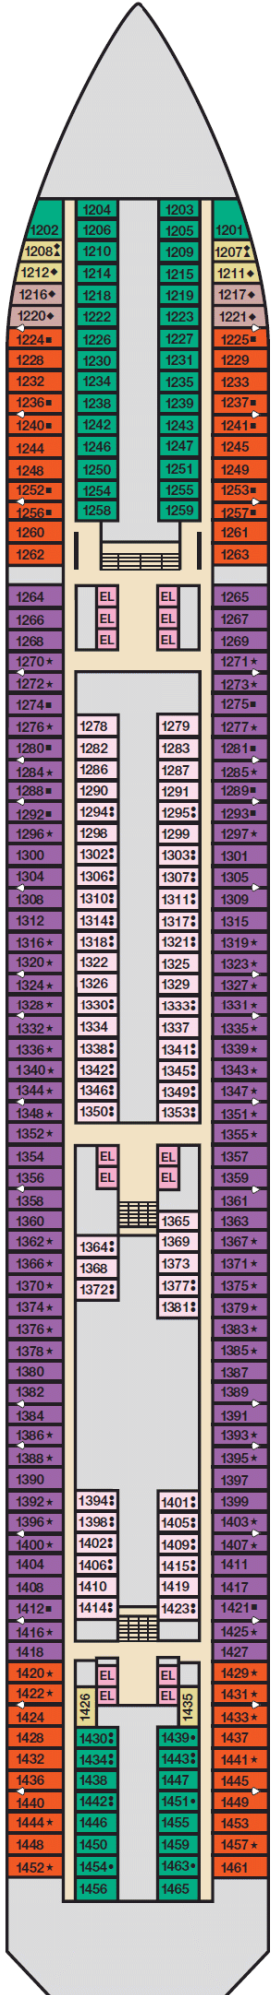

Riviera

Main

Lobby

Atlantic

Promenade

Upper

Empress

Verandah

Lido

Panorama

Spa

Sun

Sky