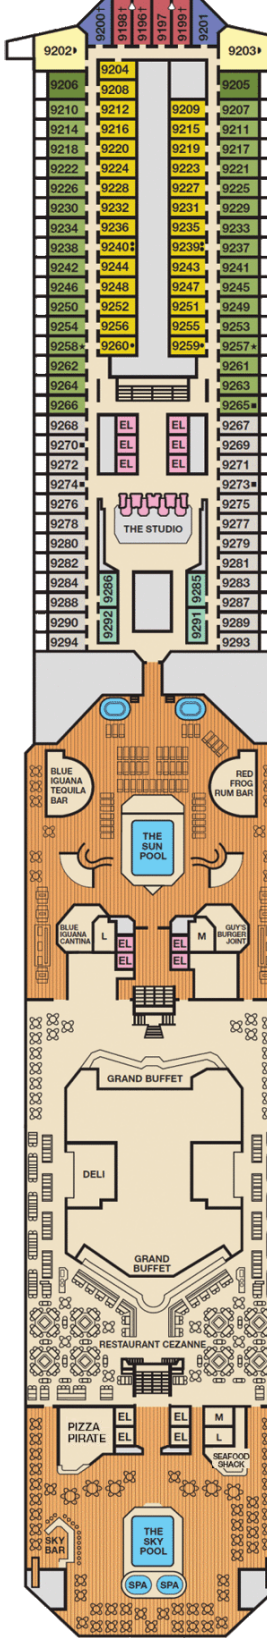

Riviera

Main

Lobby

Atlantic

Promenade

Upper

Empress

Verandah

Lido

Panorama

Spa

Sun

Sky