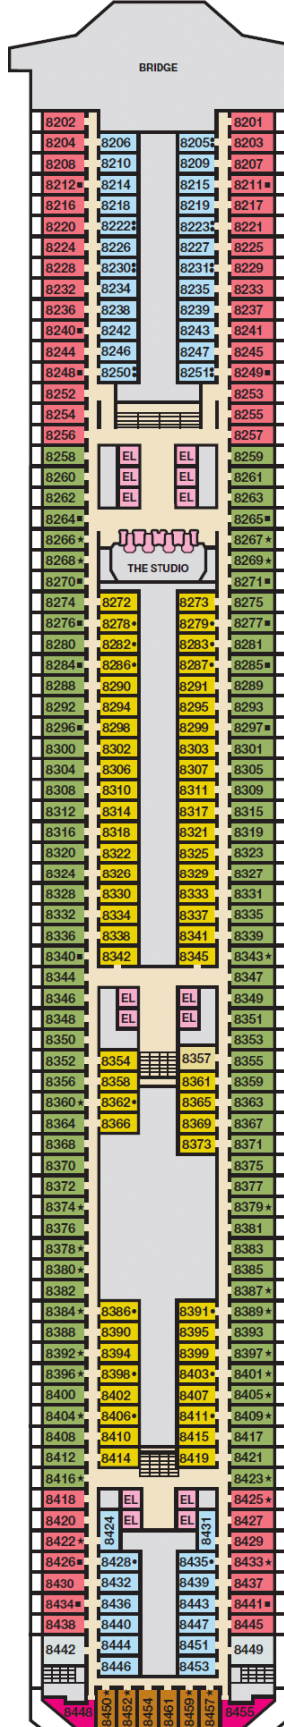

Riviera

Main

Lobby

Atlantic

Promenade

Upper

Empress

Verandah

Lido

Panorama

Spa

Sun

Sky