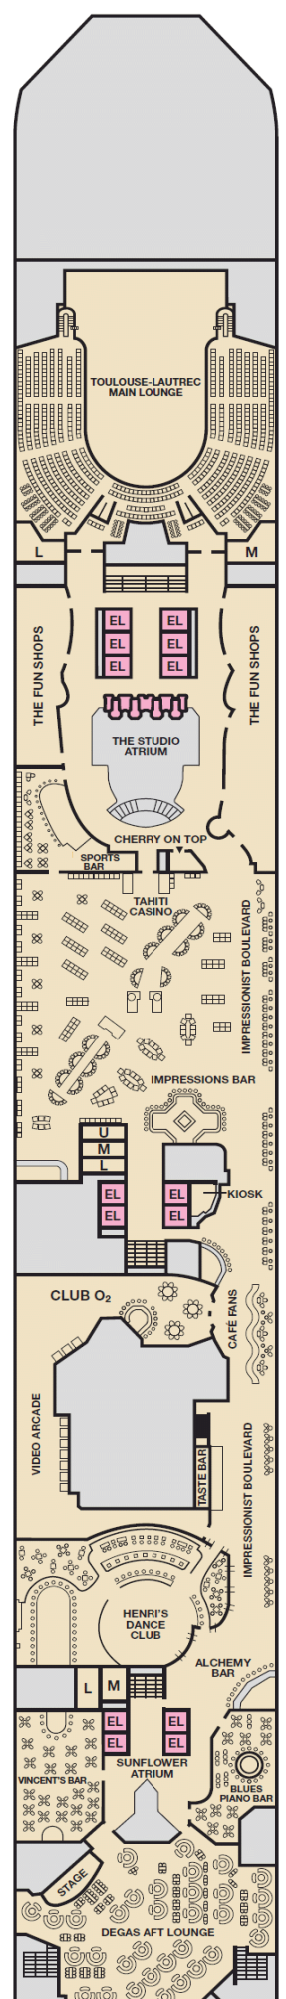

Riviera

Main

Lobby

Atlantic

Promenade

Upper

Empress

Verandah

Lido

Panorama

Spa

Sun

Sky