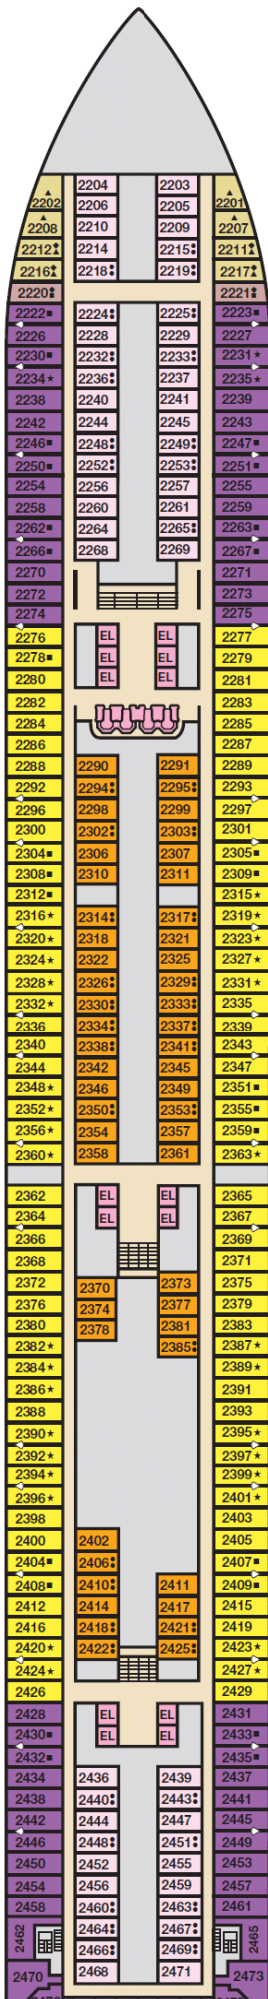

Riviera

Main

Lobby

Atlantic

Promenade

Upper

Empress

Verandah

Lido

Panorama

Spa

Sun

Sky