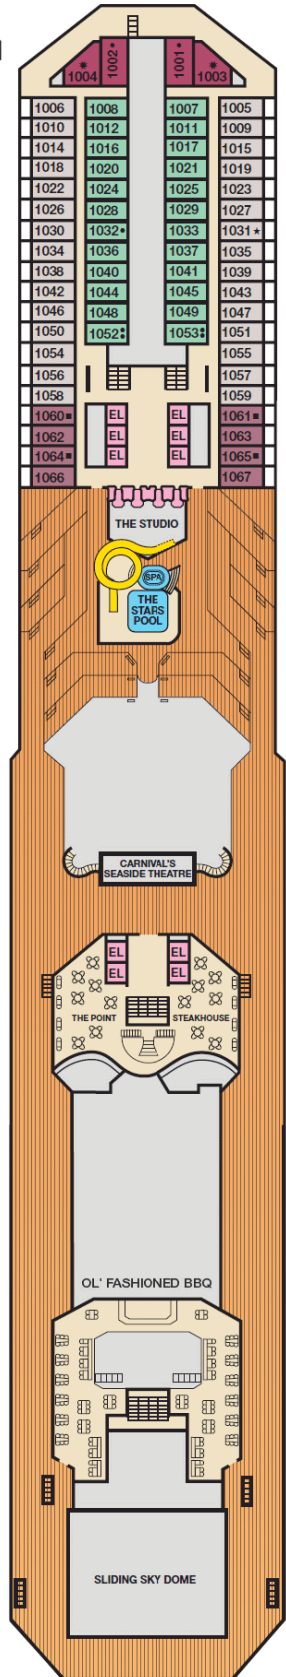

Riviera

Main

Lobby

Atlantic

Promenade

Upper

Empress

Verandah

Lido

Panorama

Spa

Sun

Sky