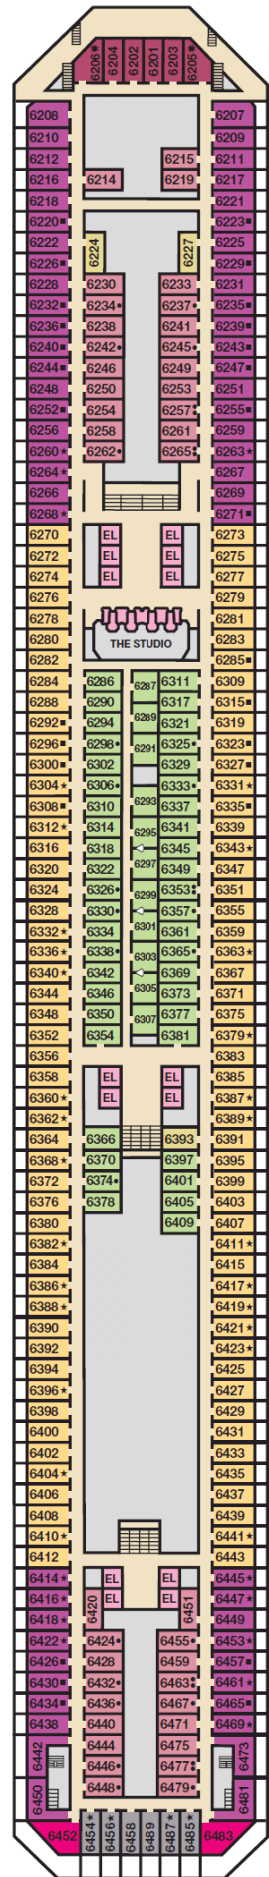

Riviera

Main

Lobby

Atlantic

Promenade

Upper

Empress

Verandah

Lido

Panorama

Spa

Sun

Sky