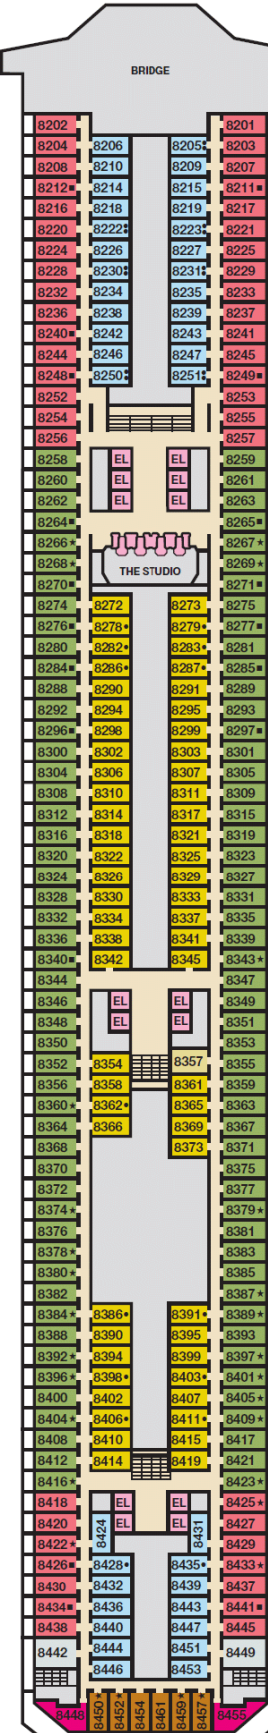

Riviera

Main

Lobby

Atlantic

Promenade

Upper

Empress

Verandah

Lido

Panorama

Spa

Sun

Sky