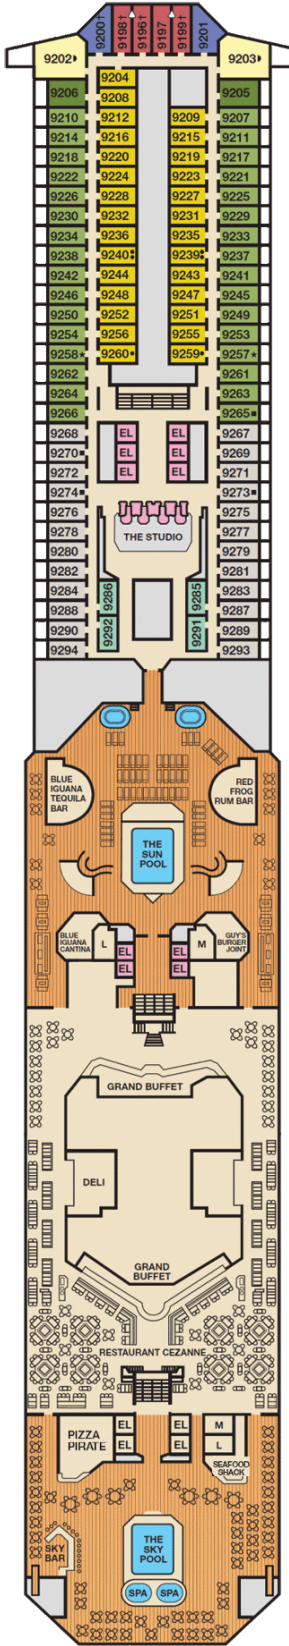

Riviera

Main

Lobby

Atlantic

Promenade

Upper

Empress

Verandah

Lido

Panorama

Spa

Sun

Sky