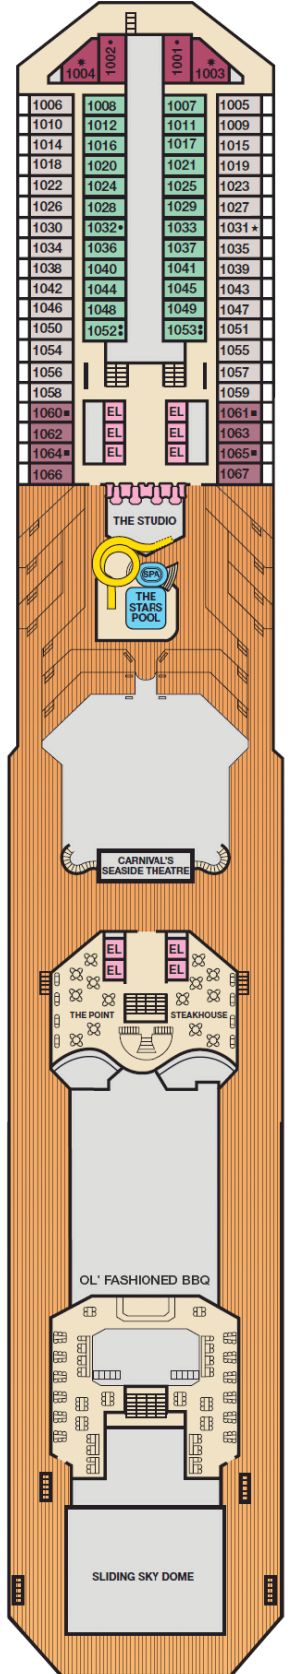

Riviera

Main

Lobby

Atlantic

Promenade

Upper

Empress

Verandah

Lido

Panorama

Spa

Sun

Sky