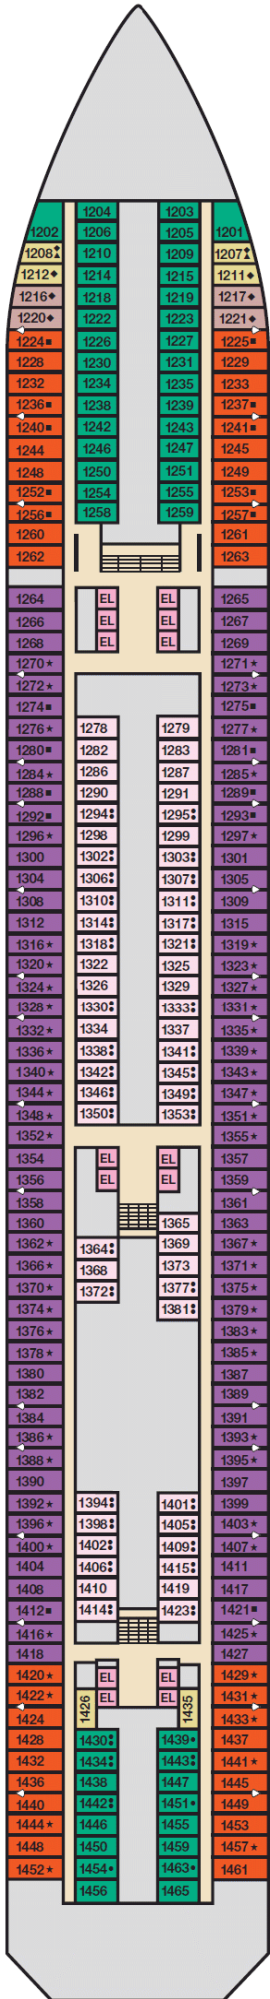

Riviera

Main

Lobby

Atlantic

Promenade

Upper

Empress

Verandah

Lido

Panorama

Spa

Sun

Sky