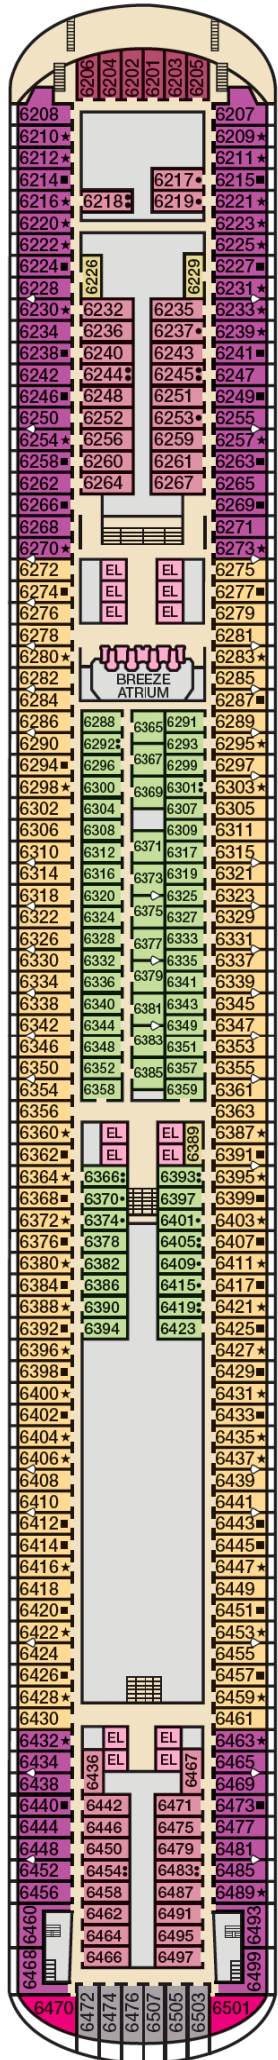

Riviera

Main

Lobby

Mezzanine

Promenade

Upper

Empress

Verandah

Vista

Lido

Panorama

Spa

Sun

Sky