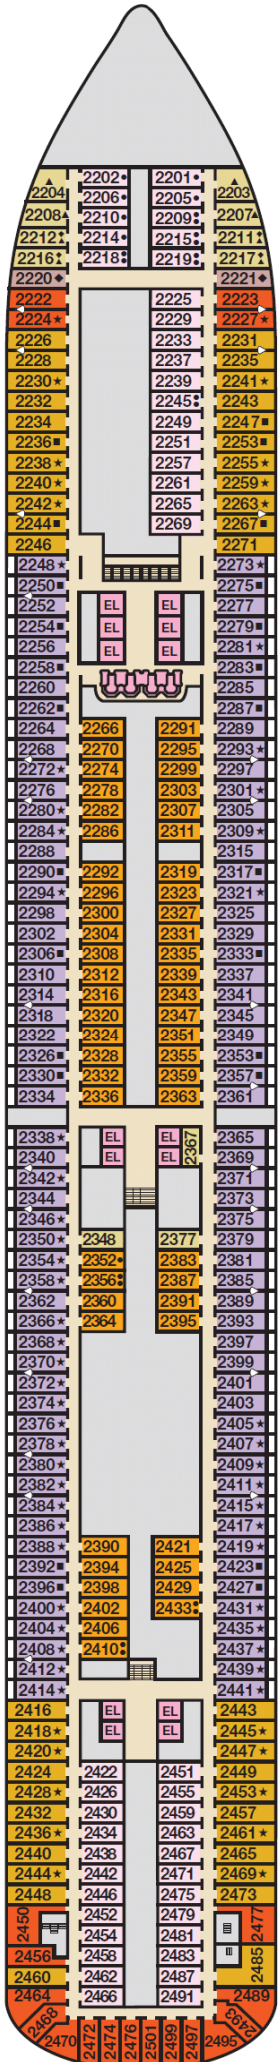

Riviera

Main

Lobby

Mezzanine

Promenade

Upper

Empress

Verandah

Vista

Lido

Panorama

Spa

Sun

Sky