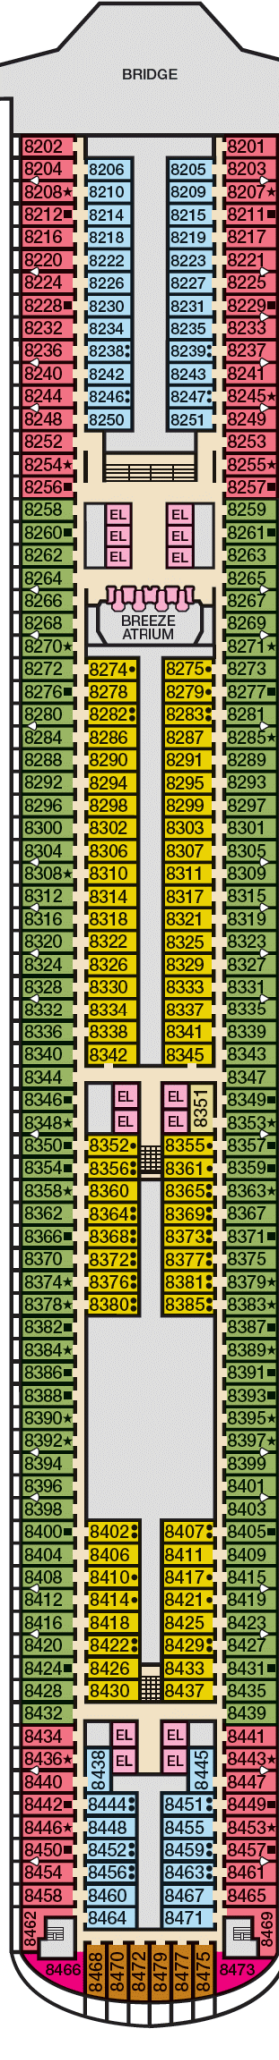

Riviera

Main

Lobby

Mezzanine

Promenade

Upper

Empress

Verandah

Vista

Lido

Panorama

Spa

Sun

Sky