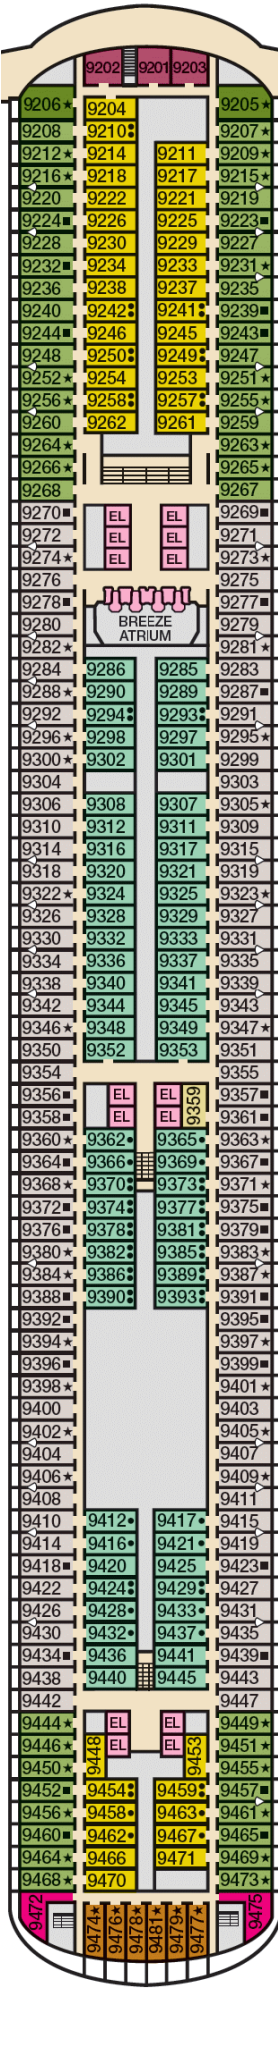

Riviera

Main

Lobby

Mezzanine

Promenade

Upper

Empress

Verandah

Vista

Lido

Panorama

Spa

Sun

Sky