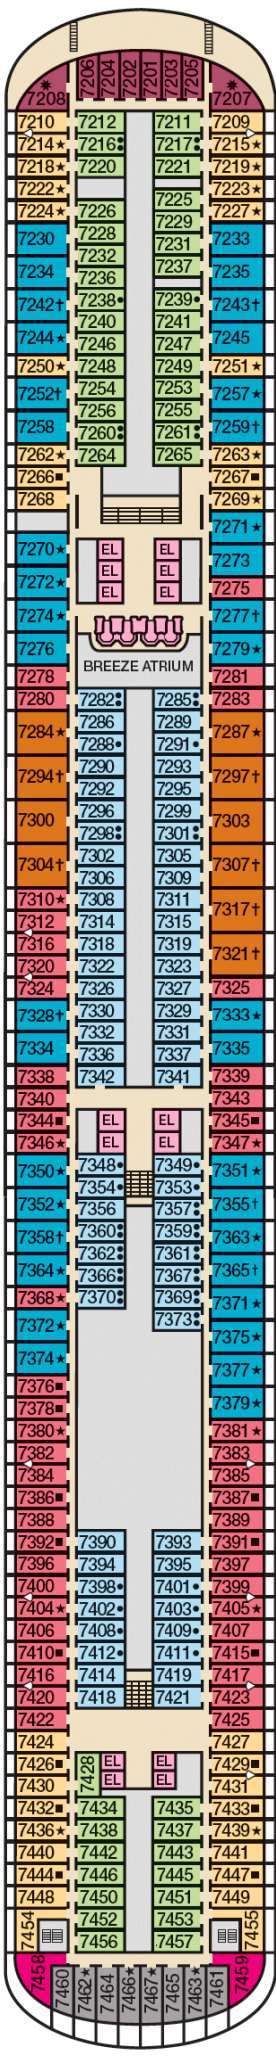

Riviera

Main

Lobby

Mezzanine

Promenade

Upper

Empress

Verandah

Vista

Lido

Panorama

Spa

Sun

Sky