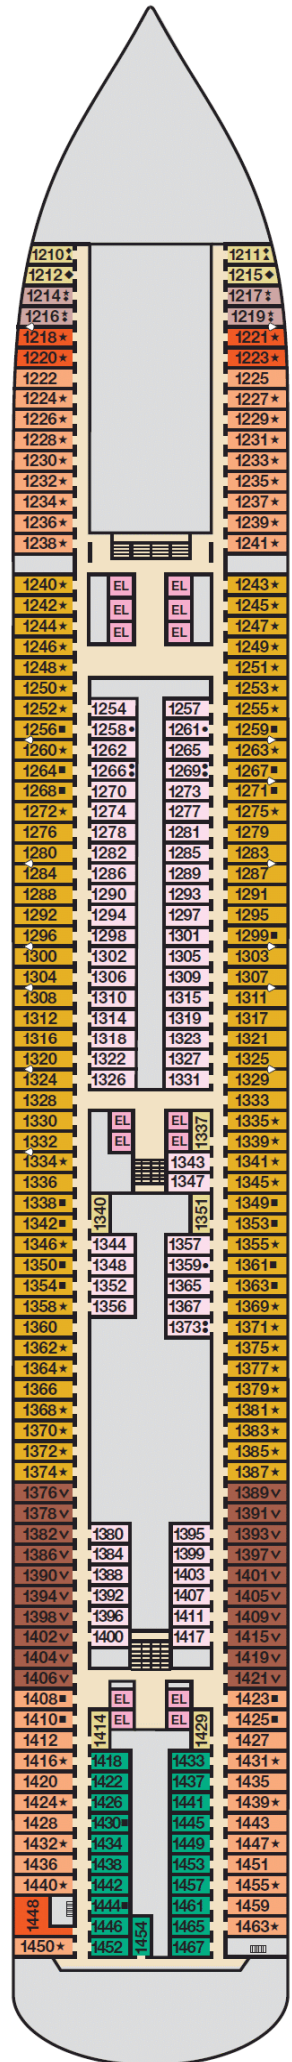

Riviera

Main

Lobby

Mezzanine

Promenade

Upper

Empress

Verandah

Vista

Lido

Panorama

Spa

Sun

Sky