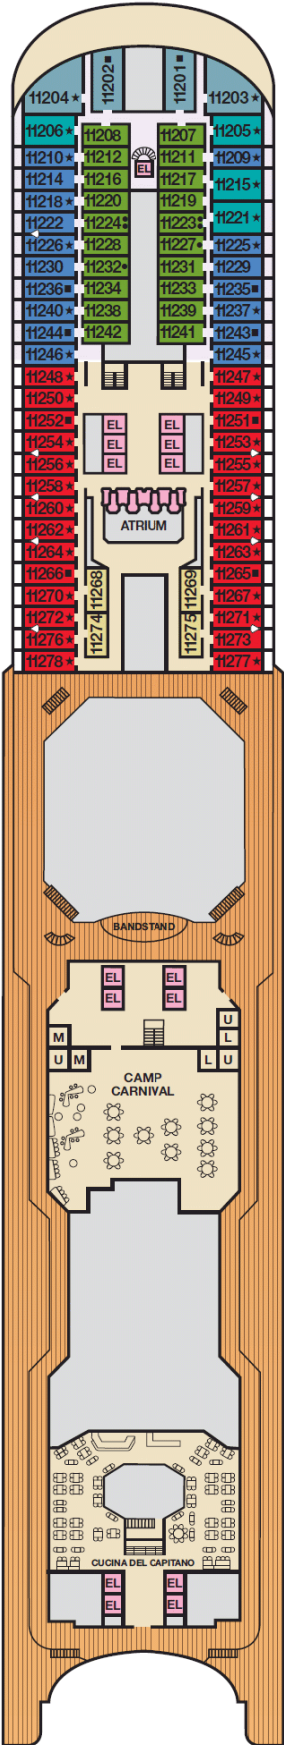

Riviera

Main

Lobby

Mezzanine

Promenade

Upper

Empress

Verandah

Vista

Lido

Panorama

Spa

Sun

Sky