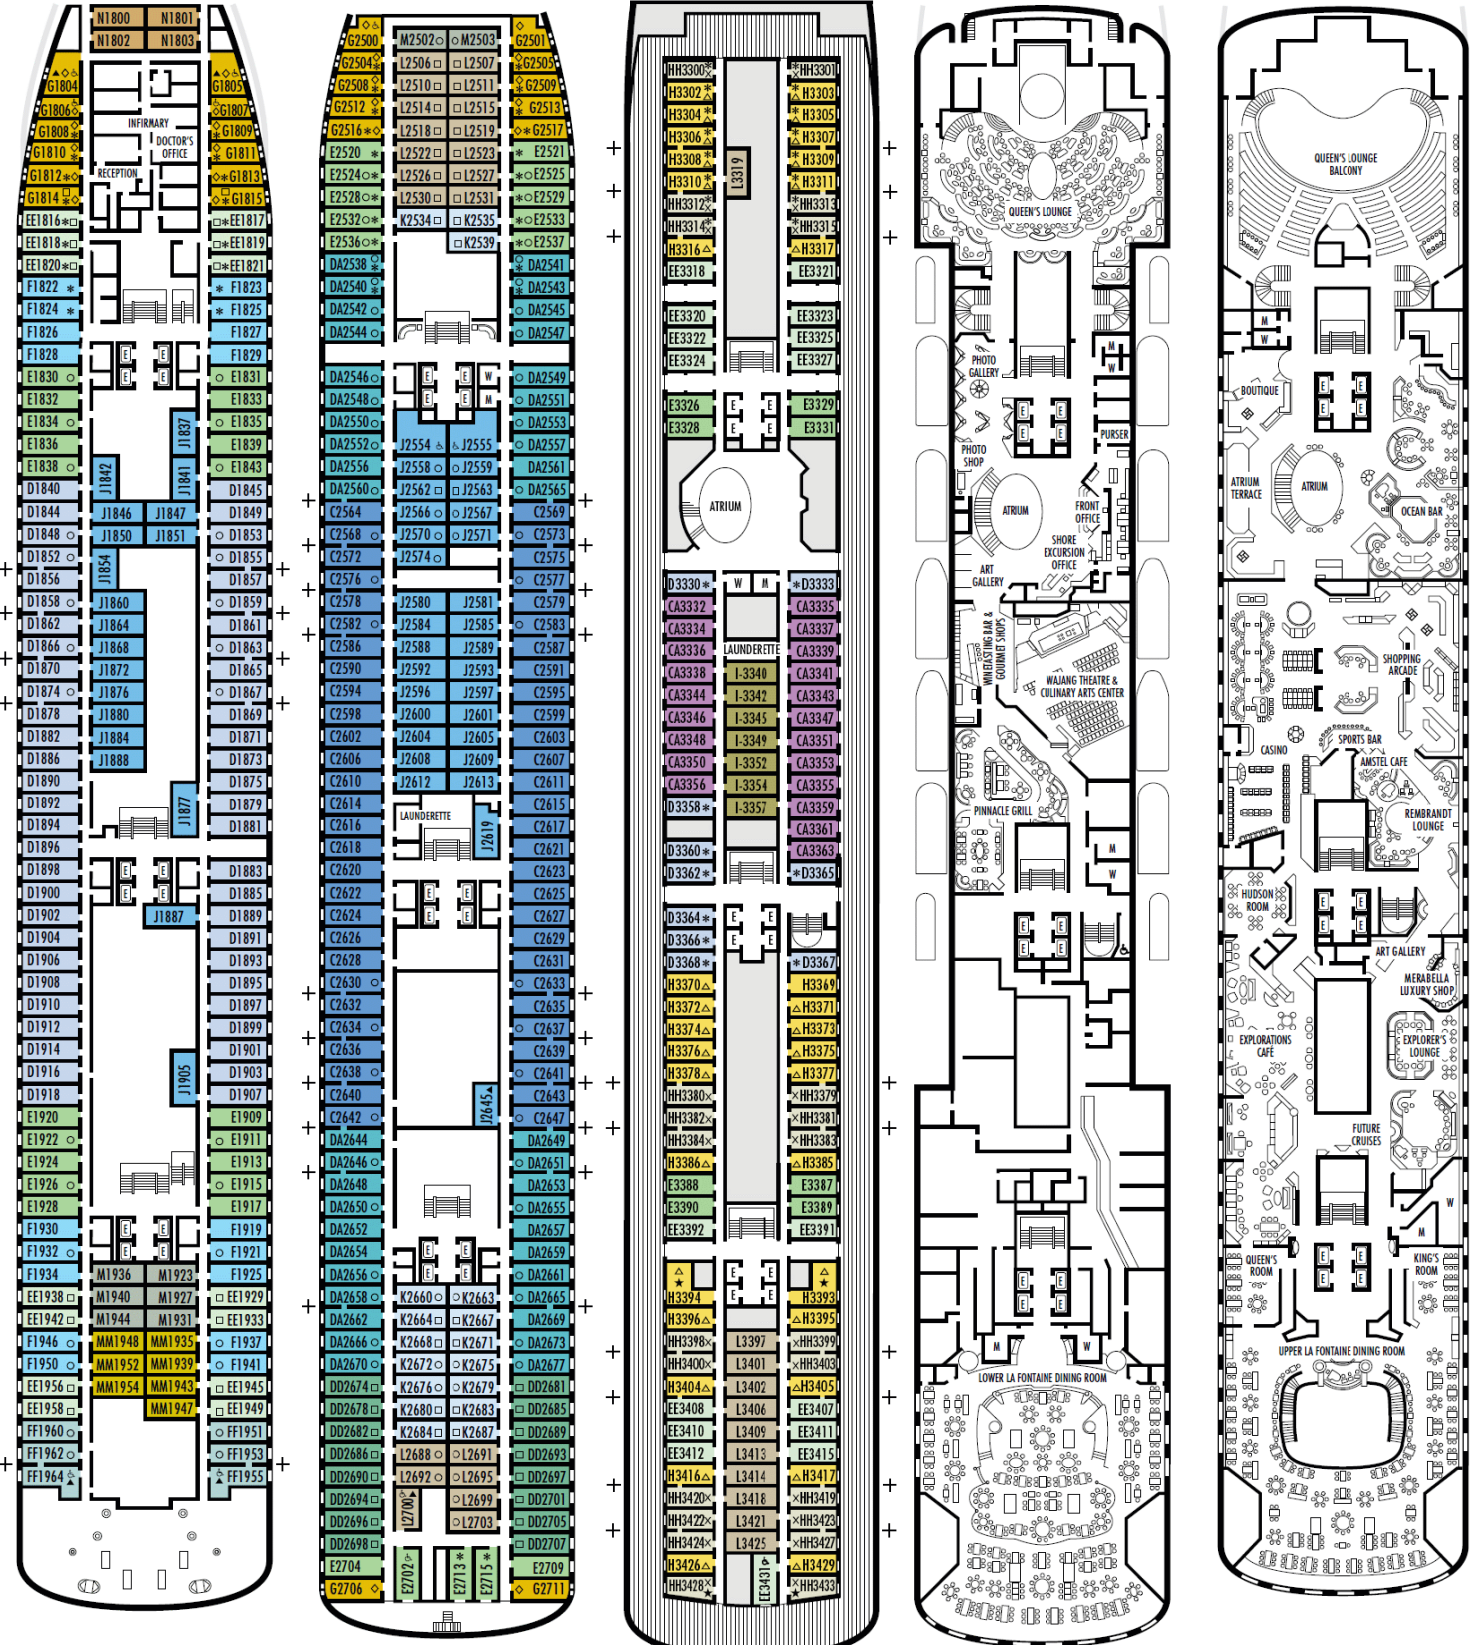

**Dolphin Main Lower Promenade Promenade Upper Promenade**

Verandah

Navigation

Lido

Sports

Sky