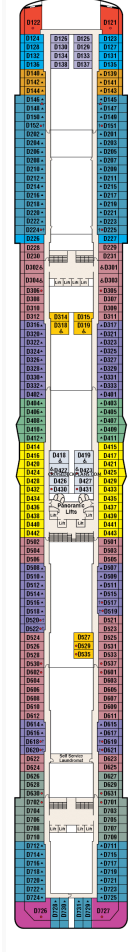

4 - Gala

5 - Plaza

6 - Fiesta

7 - Promenade

8 - Emerald

9 - Dolphin

10 - Caribe

11 - Baja

## Stateroom Symbols

### Sky Suite

S0

### Suite

S2 S3 S4 S5

**Vista Suite**

S6

**Window Suite**

S7

**Mini-Suite**

M6 M1 MA MB MC ME MF