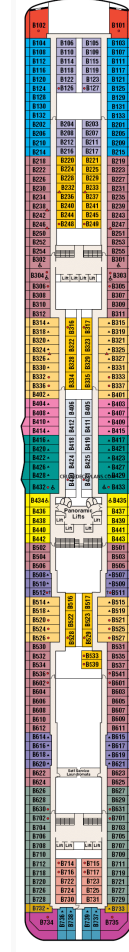

4 - Gala

5 - Plaza

6 - Fiesta

7 - Promenade

8 - Emerald

9 - Dolphin

10 - Caribe

11 - Baja

## Stateroom Symbols

### Sky Suite

S0

### Suite

S2 S3 S4 S5

**Vista Suite**

S6

**Window Suite**

S7

**Mini-Suite**

M6 M1 MA MB MC ME MF