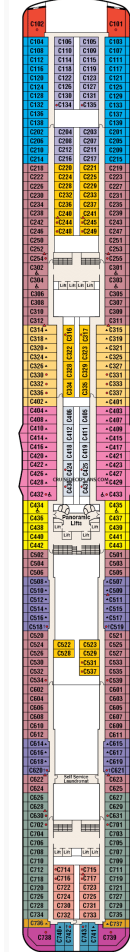

4 - Gala

5 - Plaza

6 - Fiesta

7 - Promenade

8 - Emerald

9 - Dolphin

10 - Caribe

11 - Baja

## Stateroom Symbols

### Sky Suite

S0

### Suite

S2 S3 S4 S5

**Vista Suite**

S6

**Window Suite**

S7

**Mini-Suite**

M6 M1 MA MB MC ME MF