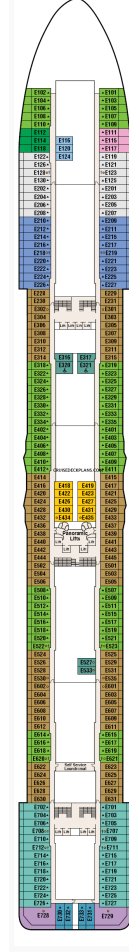

4 - Gala

5 - Plaza

6 - Fiesta

7 - Promenade

8 - Emerald

9 - Dolphin

10 - Caribe

11 - Baja

## Stateroom Symbols

### Sky Suite

S0

### Suite

S2 S3 S4 S5

**Vista Suite**

S6

**Window Suite**

S7

**Mini-Suite**

M6 M1 MA MB MC ME MF