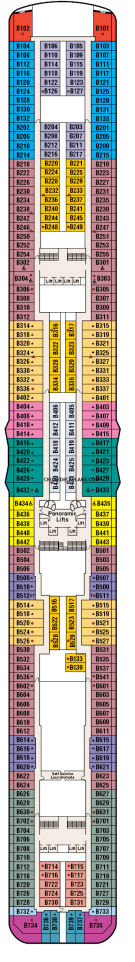

4 - Gala

5 - Plaza

6 - Fiesta

7 - Promenade

8 - Emerald

9 - Dolphin

10 - Caribe

11 - Baja

## Stateroom Symbols

### Sky Suite

S0

### Suite

S2

S3

S4

S5

**Vista Suite**

S6

**Window Suite**