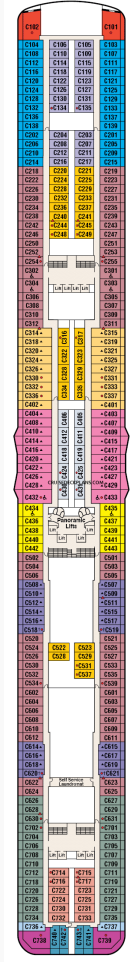

4 - Gala

5 - Plaza

6 - Fiesta

7 - Promenade

8 - Emerald

9 - Dolphin

10 - Caribe

11 - Baja

## Stateroom Symbols

### Sky Suite

S0

### Suite

S2

S3

S4

S5

**Vista Suite**

S6

**Window Suite**