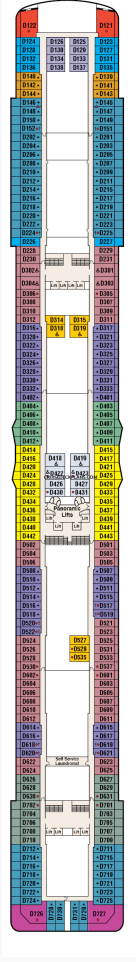

4 - Gala

5 - Plaza

6 - Fiesta

7 - Promenade

8 - Emerald

9 - Dolphin

10 - Caribe

11 - Baja

## Stateroom Symbols

### Sky Suite

S0

### Suite

S2

S3

S4

S5

**Vista Suite**

S6

**Window Suite**