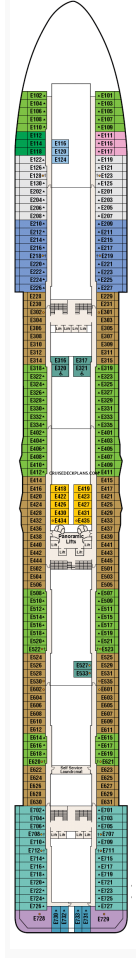

4 - Gala

5 - Plaza

6 - Fiesta

7 - Promenade

8 - Emerald

9 - Dolphin

10 - Caribe

11 - Baja

## Stateroom Symbols

### Sky Suite

S0

### Suite

S2

S3

S4

S5

**Vista Suite**

S6

**Window Suite**